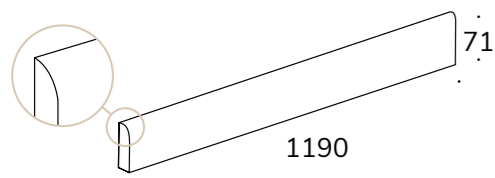

GENESIS Special trims Pezzi speciali

Size and thickness Formato e spessore	Colour Colore	Cross	Vein	PCS/BX Pezzi x collo	SQM/BX M² x collo	KG/BX Kg x collo	BX/PLT Colli x pallet	SQM/PLT M² x pallet	KG/PLT Kg x pallet	Pallet
Skirting 120 Battiscopa 120 119x71 48"x3"	Frozen Clear Sunny Misty	✓	✓	10	-	20,50	-	-	-	-
Costa retta step 120 Gradino costa retta 120 119x33x4x3 48"x13"x1 1/2"x1"	Frozen Clear Sunny Misty	✓	✓	2	-	39,00	-	-	-	-
Vela step 120 Gradino vela 120 119x30x18 48"x12"x7"	Frozen Misty Clear Sunny	✓	✓	1	-	16,00	-	-	-	-

Skirting Battiscopa

Skirting Battiscopa 120

Costa retta steps Gradini costa retta