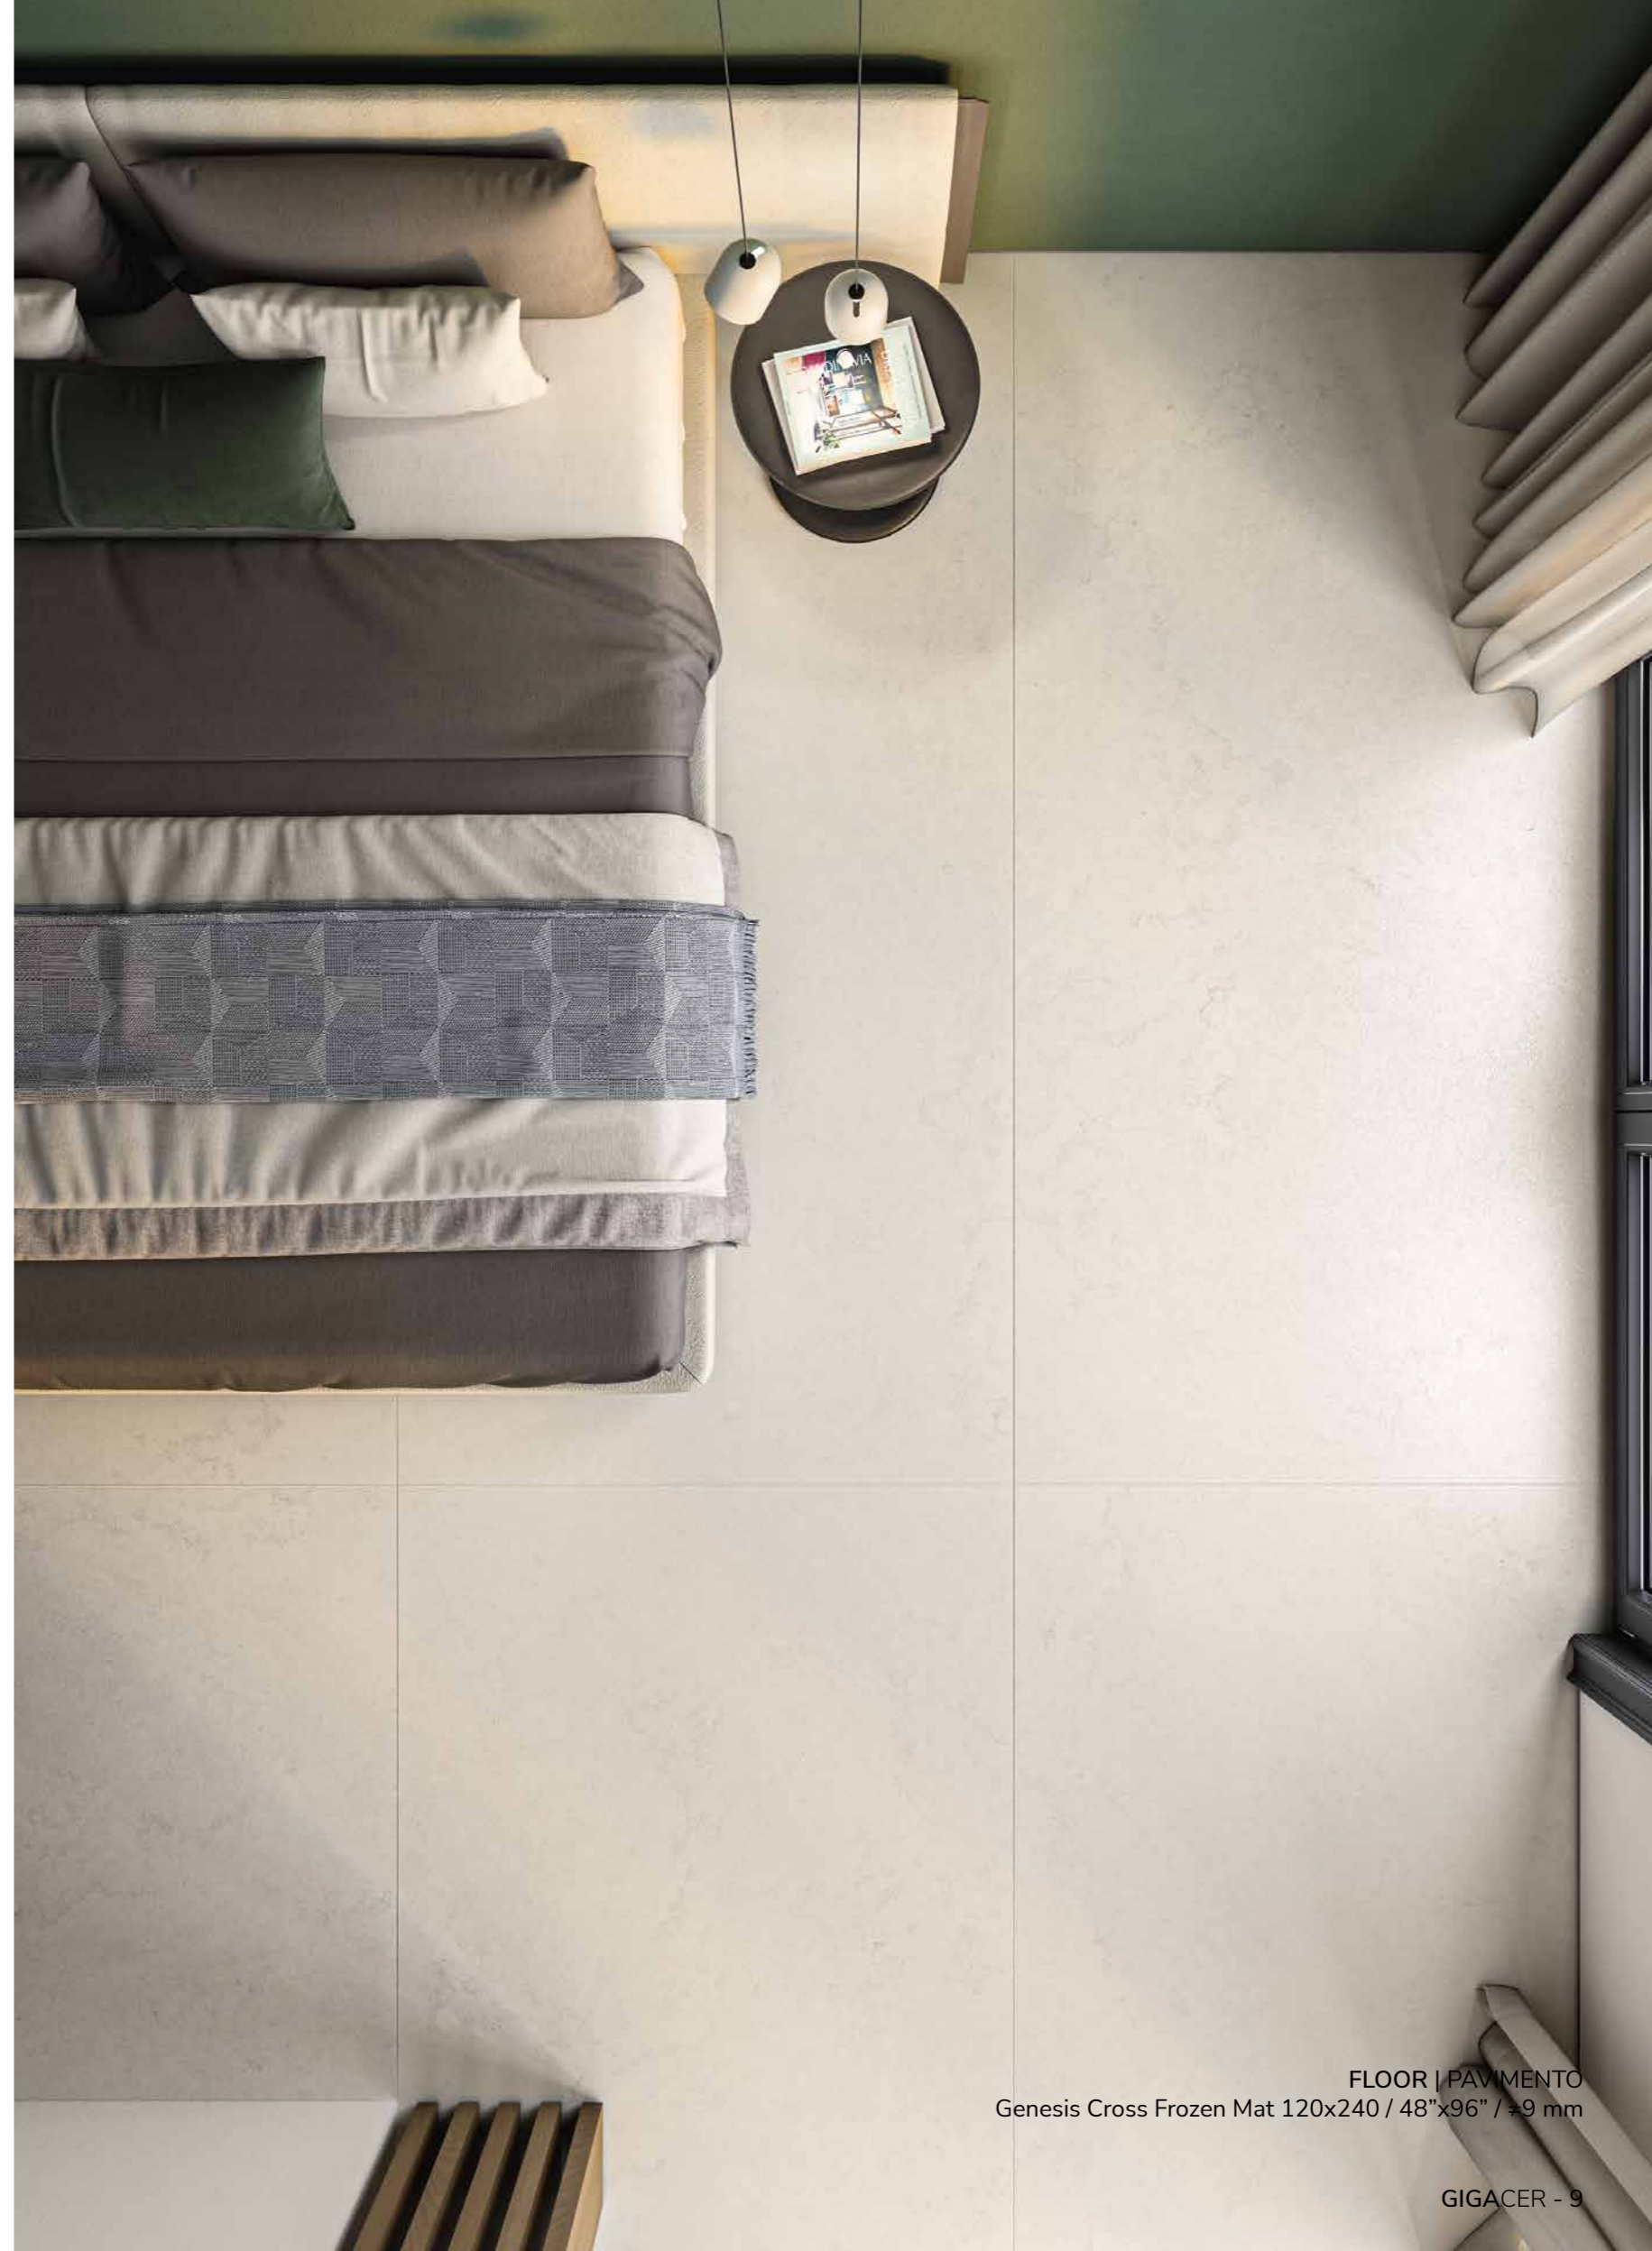

FLOOR | PAVIMENTO
Genesis Cross Frozen Mat 120x240 / 48"x96" / ±9 mm