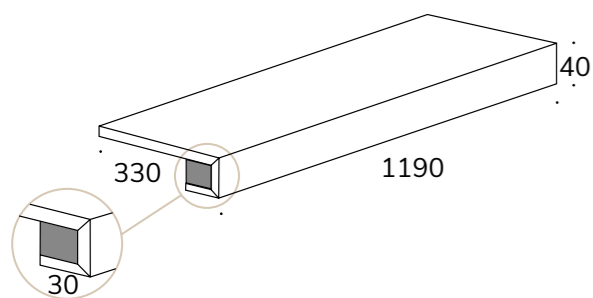

Costa retta 120