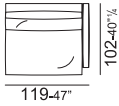

_cod 525006