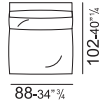

_cod 525001