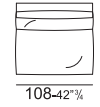

_cod 525005