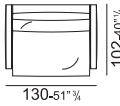

_cod 525008