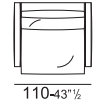

_cod 525004