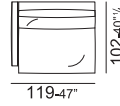

_cod 525007