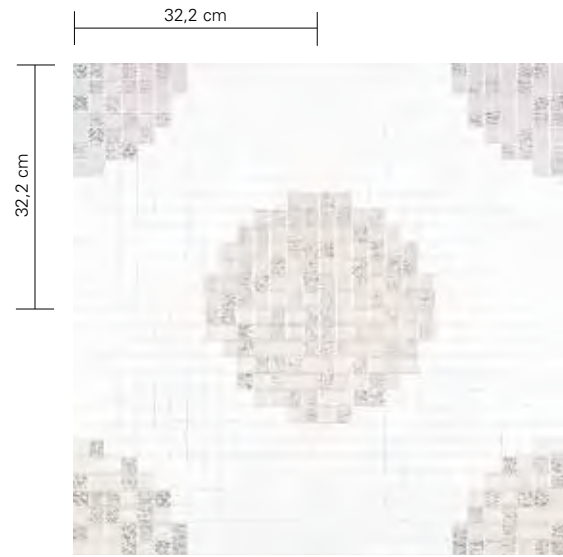

Pois bianchi: unità d'ordine / order unit / unité de commande / bestelleinheit / unidad de pedido: 2,07 m²/sqm (22.28 SF)
Pois oro: unità d'ordine / order unit / unité de commande / bestelleinheit / unidad de pedido: 1,03 m²/sqm (11.14 SF)
Montato su carta / paper face mounted / collée sur papier / vorderseitig papiergeklebt / montado sobre papel

design MARCO BRAGA

VTC 20.10

ORO BIS 20.4
ORO BIS 20.6

POIS ORO

Fillgel plus 1103 bianco neve

20 x 20 mm