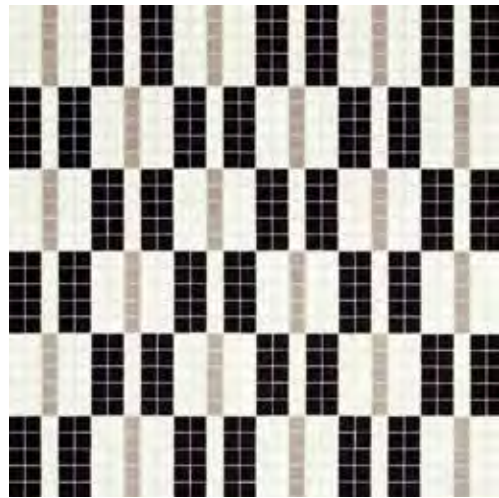

64,7 cm

SM 42  
VTC 20.32  
ORO BIS 20.4

design ANDRÉE PUTMAN

64,7 cm

**ALTERNANCE GRISE**

Fillgel plus 1102 bianco panna

SM 90  
VTC 20.32  
VTC 20.70

20 x 20 mm