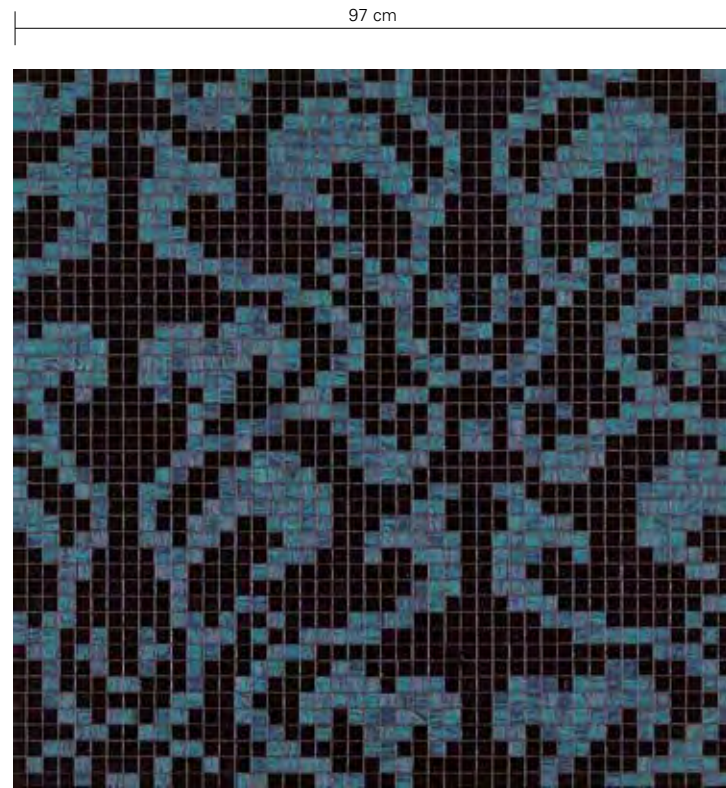

Unità d'ordine / order unit / unité de commande / bestelleinheit / unidad de pedido: 1,86 m²/sqm (20.02 SF)
Montato su carta / paper face mounted / collée sur papier / vorderseitig papiergeklebt / montado sobre papel

design CARLO DAL BIANCO

20 x 20 mm

GM 20.57
SM 77

DAMASCO OPALE

Fillgel plus 2201 nero ebano