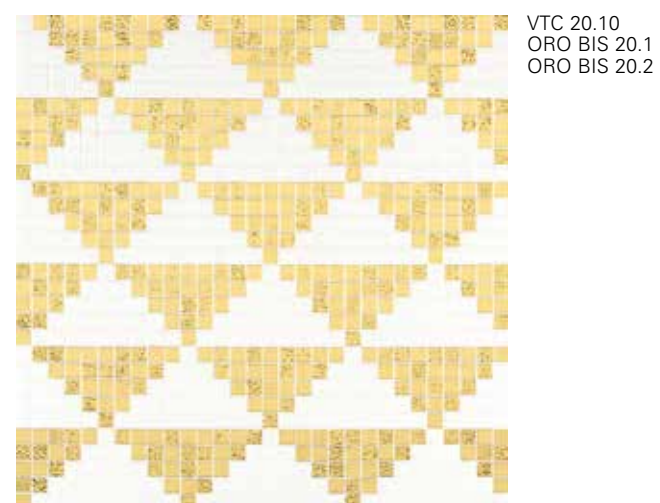

GIZA ORO GIALLO
Fillgel plus 1102 bianco panna