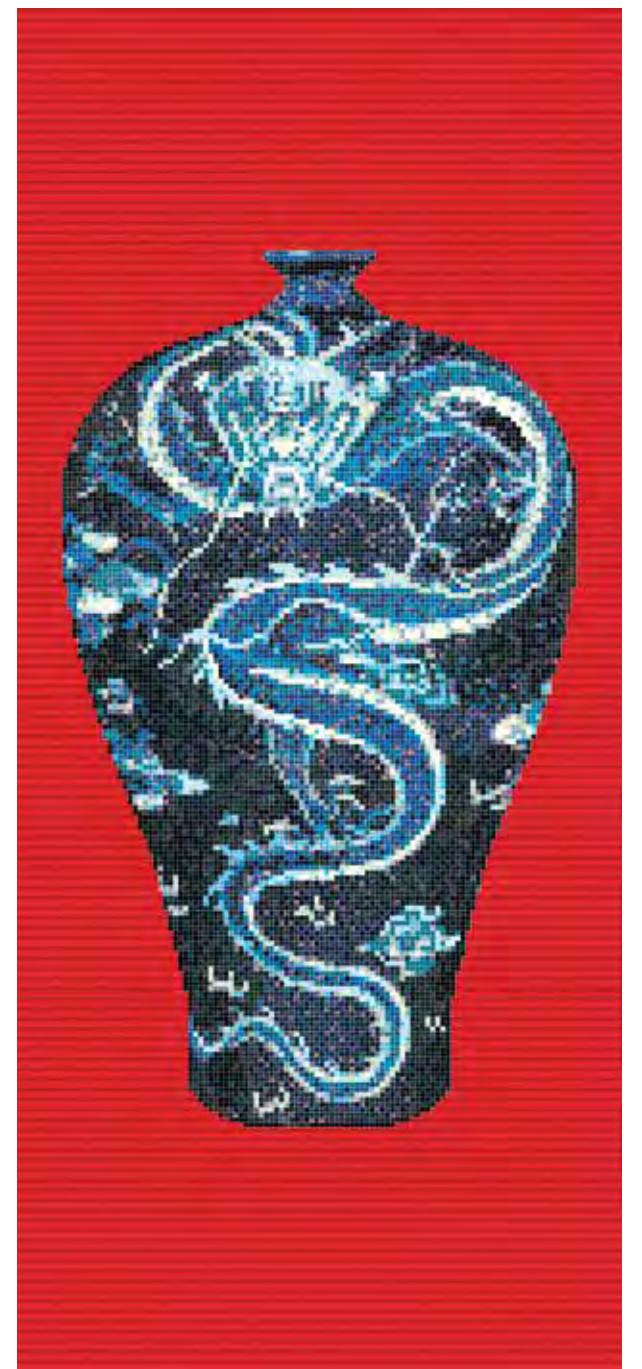

BLUE VASES D
Fillgel plus 1104 neutro base