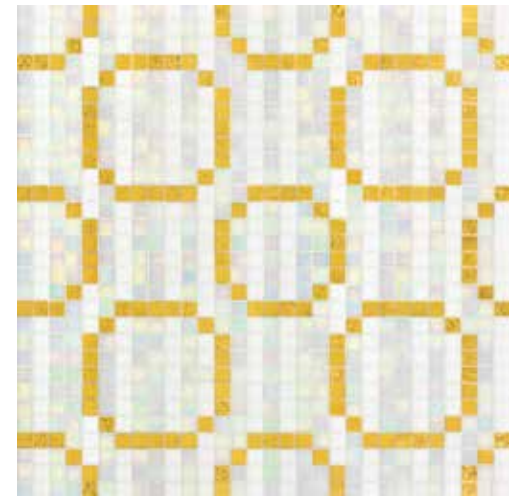

RINGS ORO BIANCO
Fillgel plus 1103 bianco neve

GL 01
VTC 20.10
ORO BIS 20.1
ORO BIS 20.2