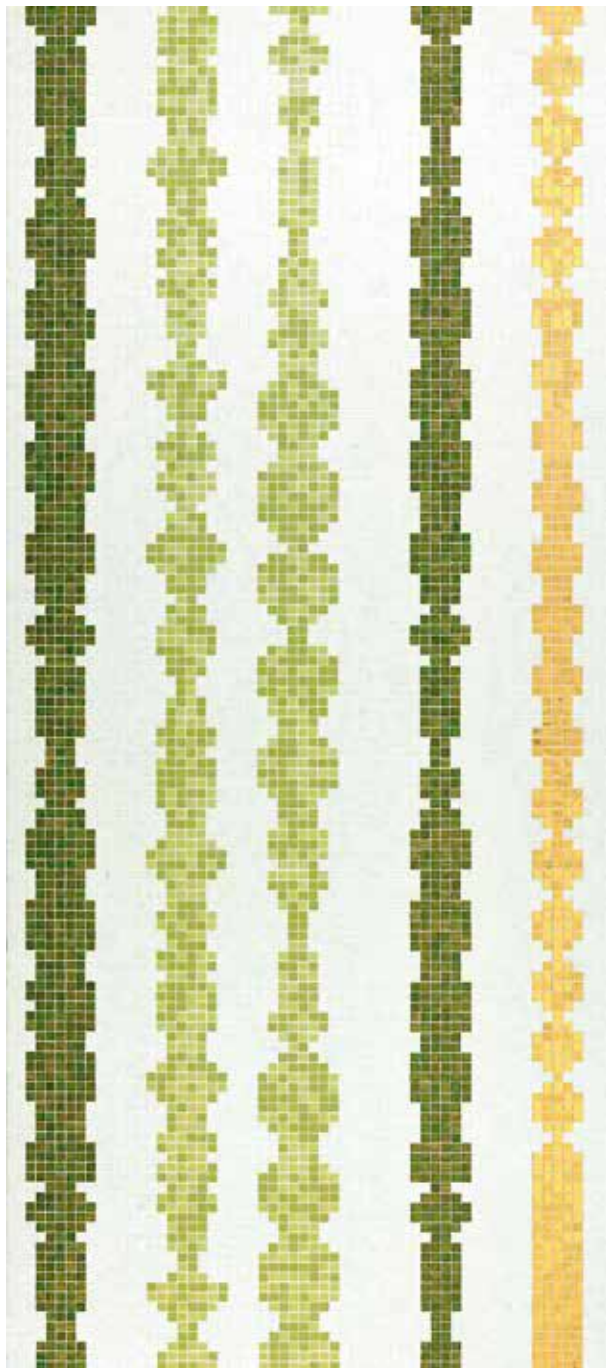

design JAIME HAYON

20 x 20 mm

291,2 cm

129,4 cm

**COLUMNS GREEN A**  
Fillgel plus 1101 bianco alabastro

**COLUMNS GREEN B**  
Fillgel plus 1101 bianco alabastro

SM 01  
GL 06  
GM 20.80  
VTC 20.89  
ORO BIS 20.1  
ORO BIS 20.2