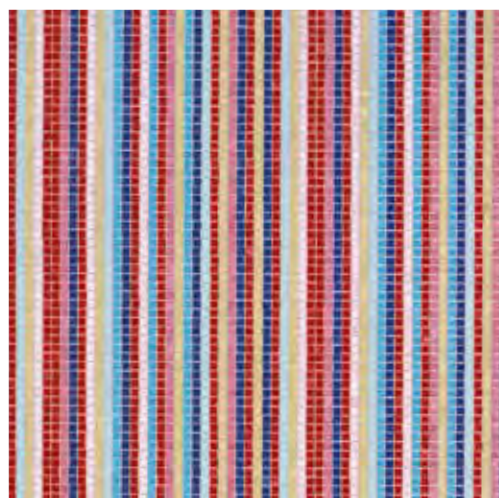

design MARCO BRAGA

32,2 cm

32,2 cm

VTC 10.04  
 VTC 10.15  
 VTC 10.24  
 VTC 10.28  
 VTC 10.38  
 VTC 10.46  
 VTC 10.58  
 VTC 10.87  
 VTC 10.97

**STRIPES SPRING**

Fillgel plus 1104 neutro base

10 x 10 mm