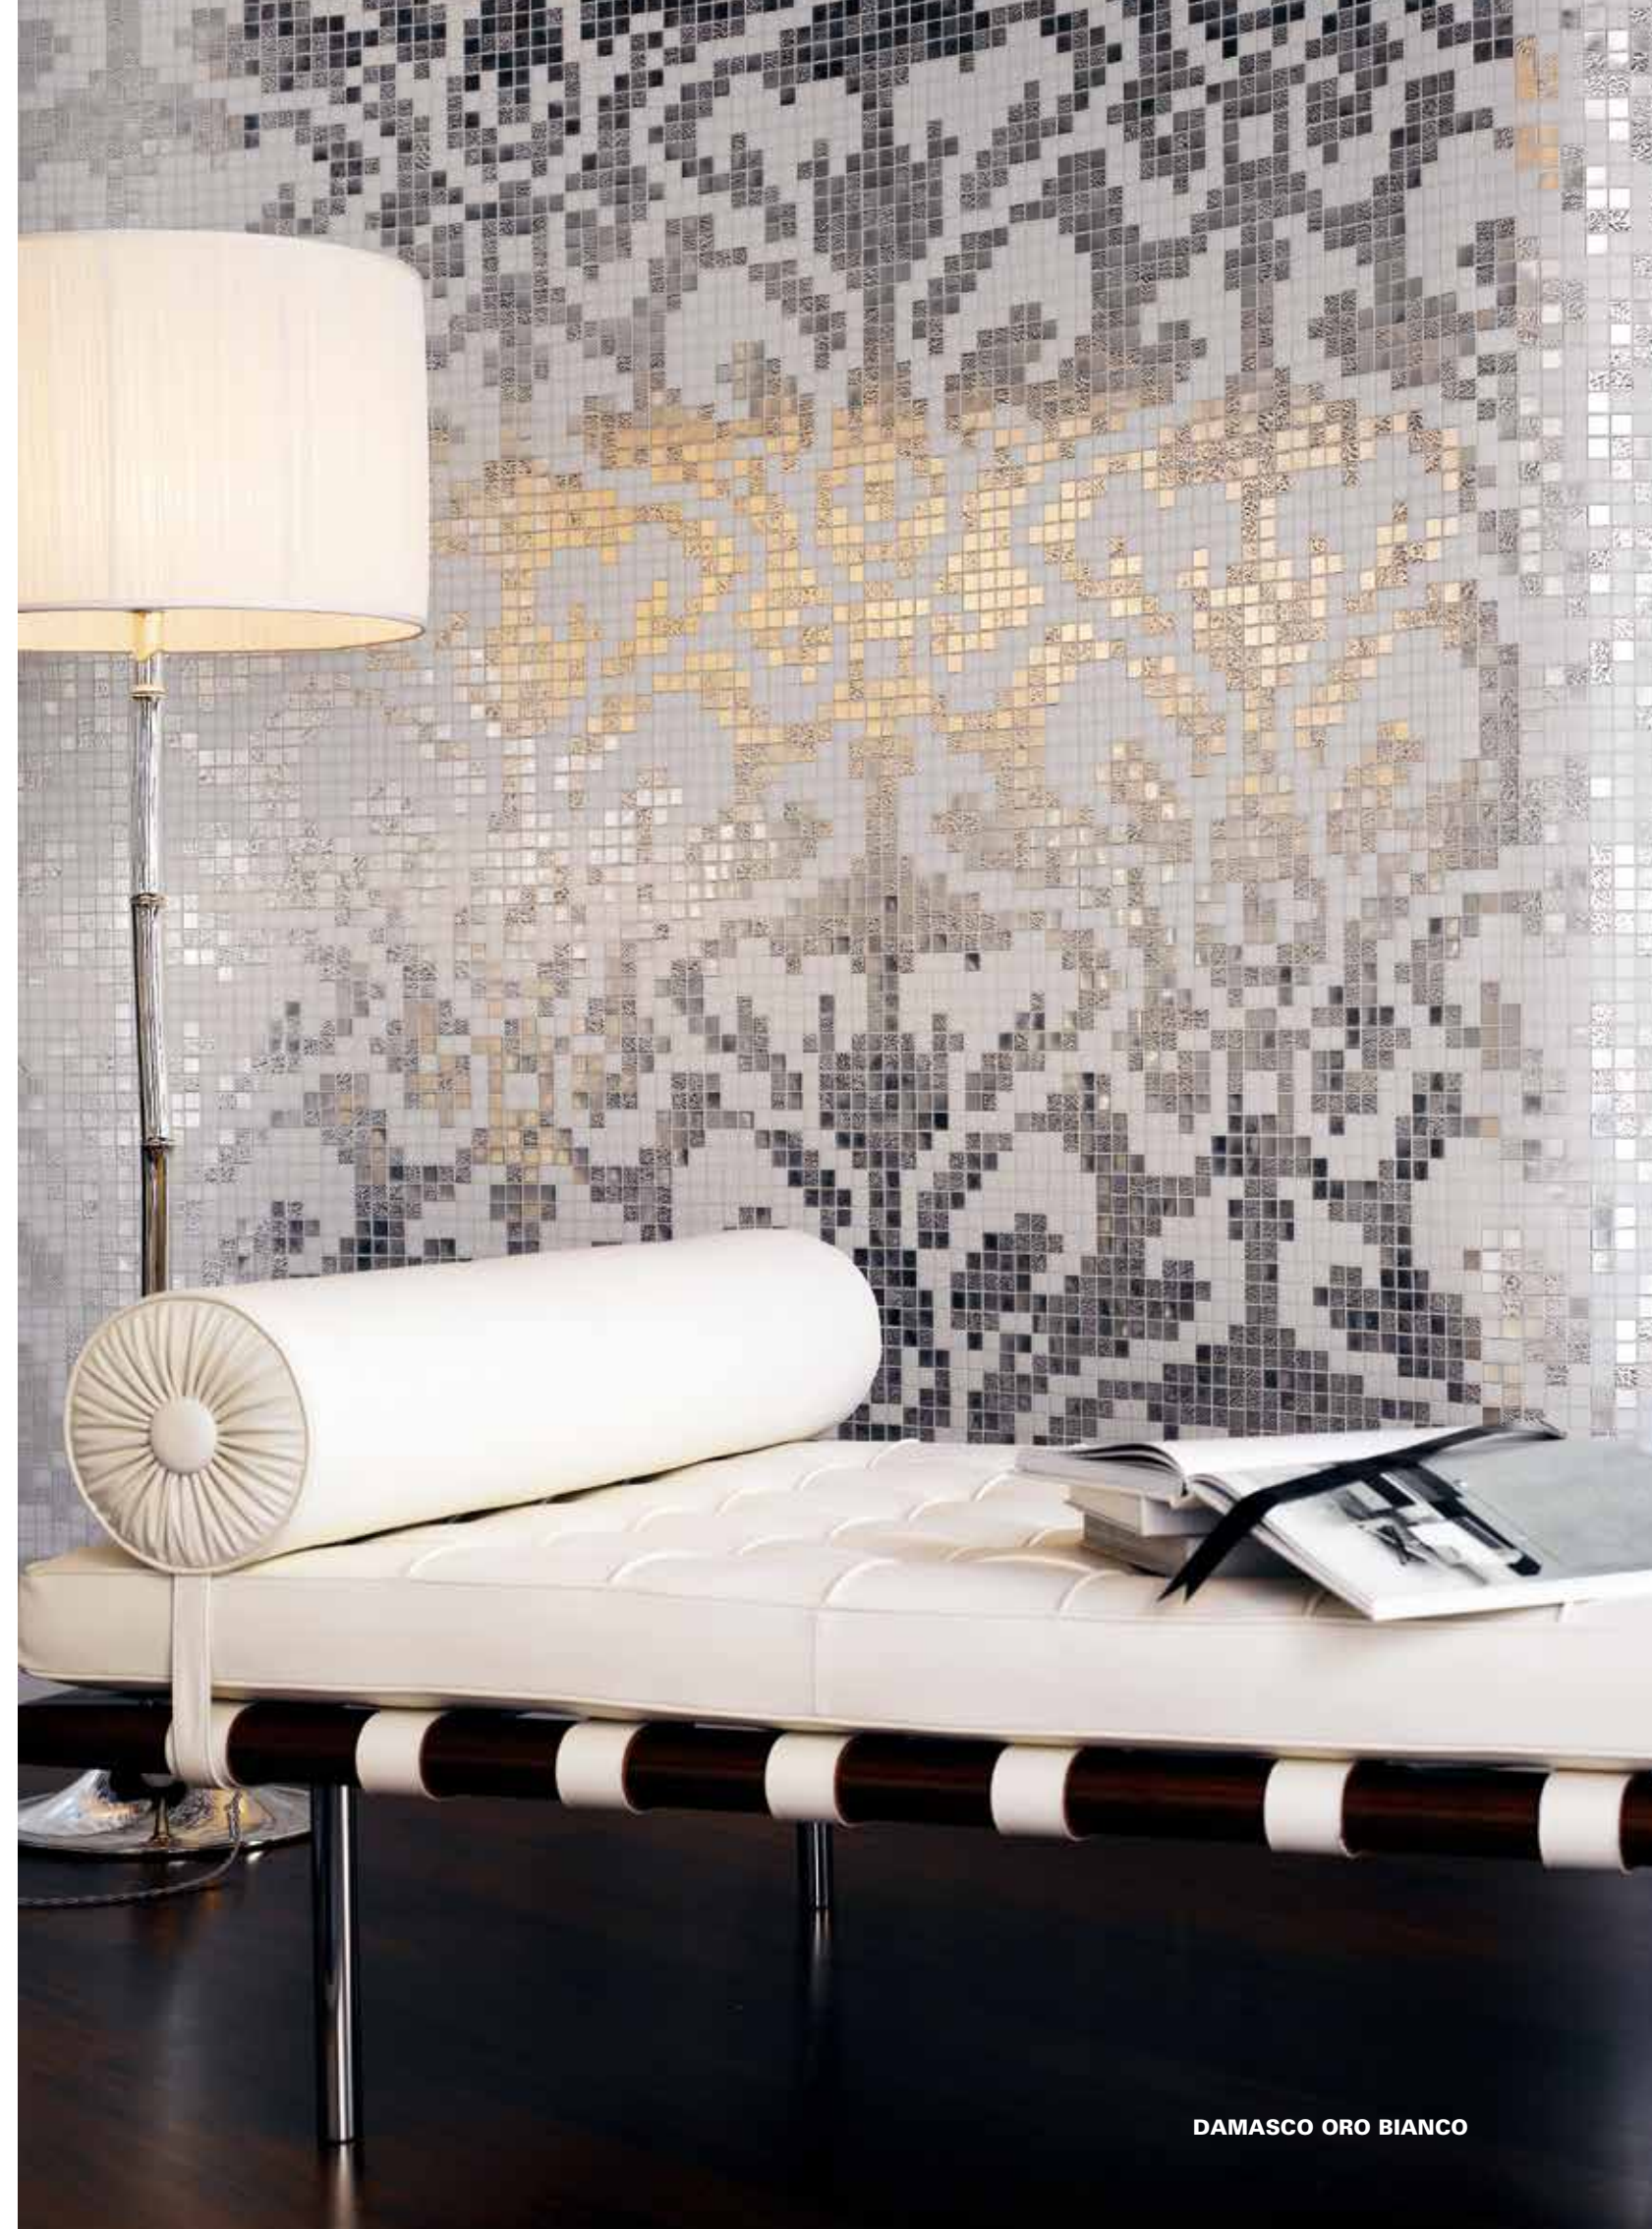

DAMASCO ORO BIANCO

20 x 20 mm