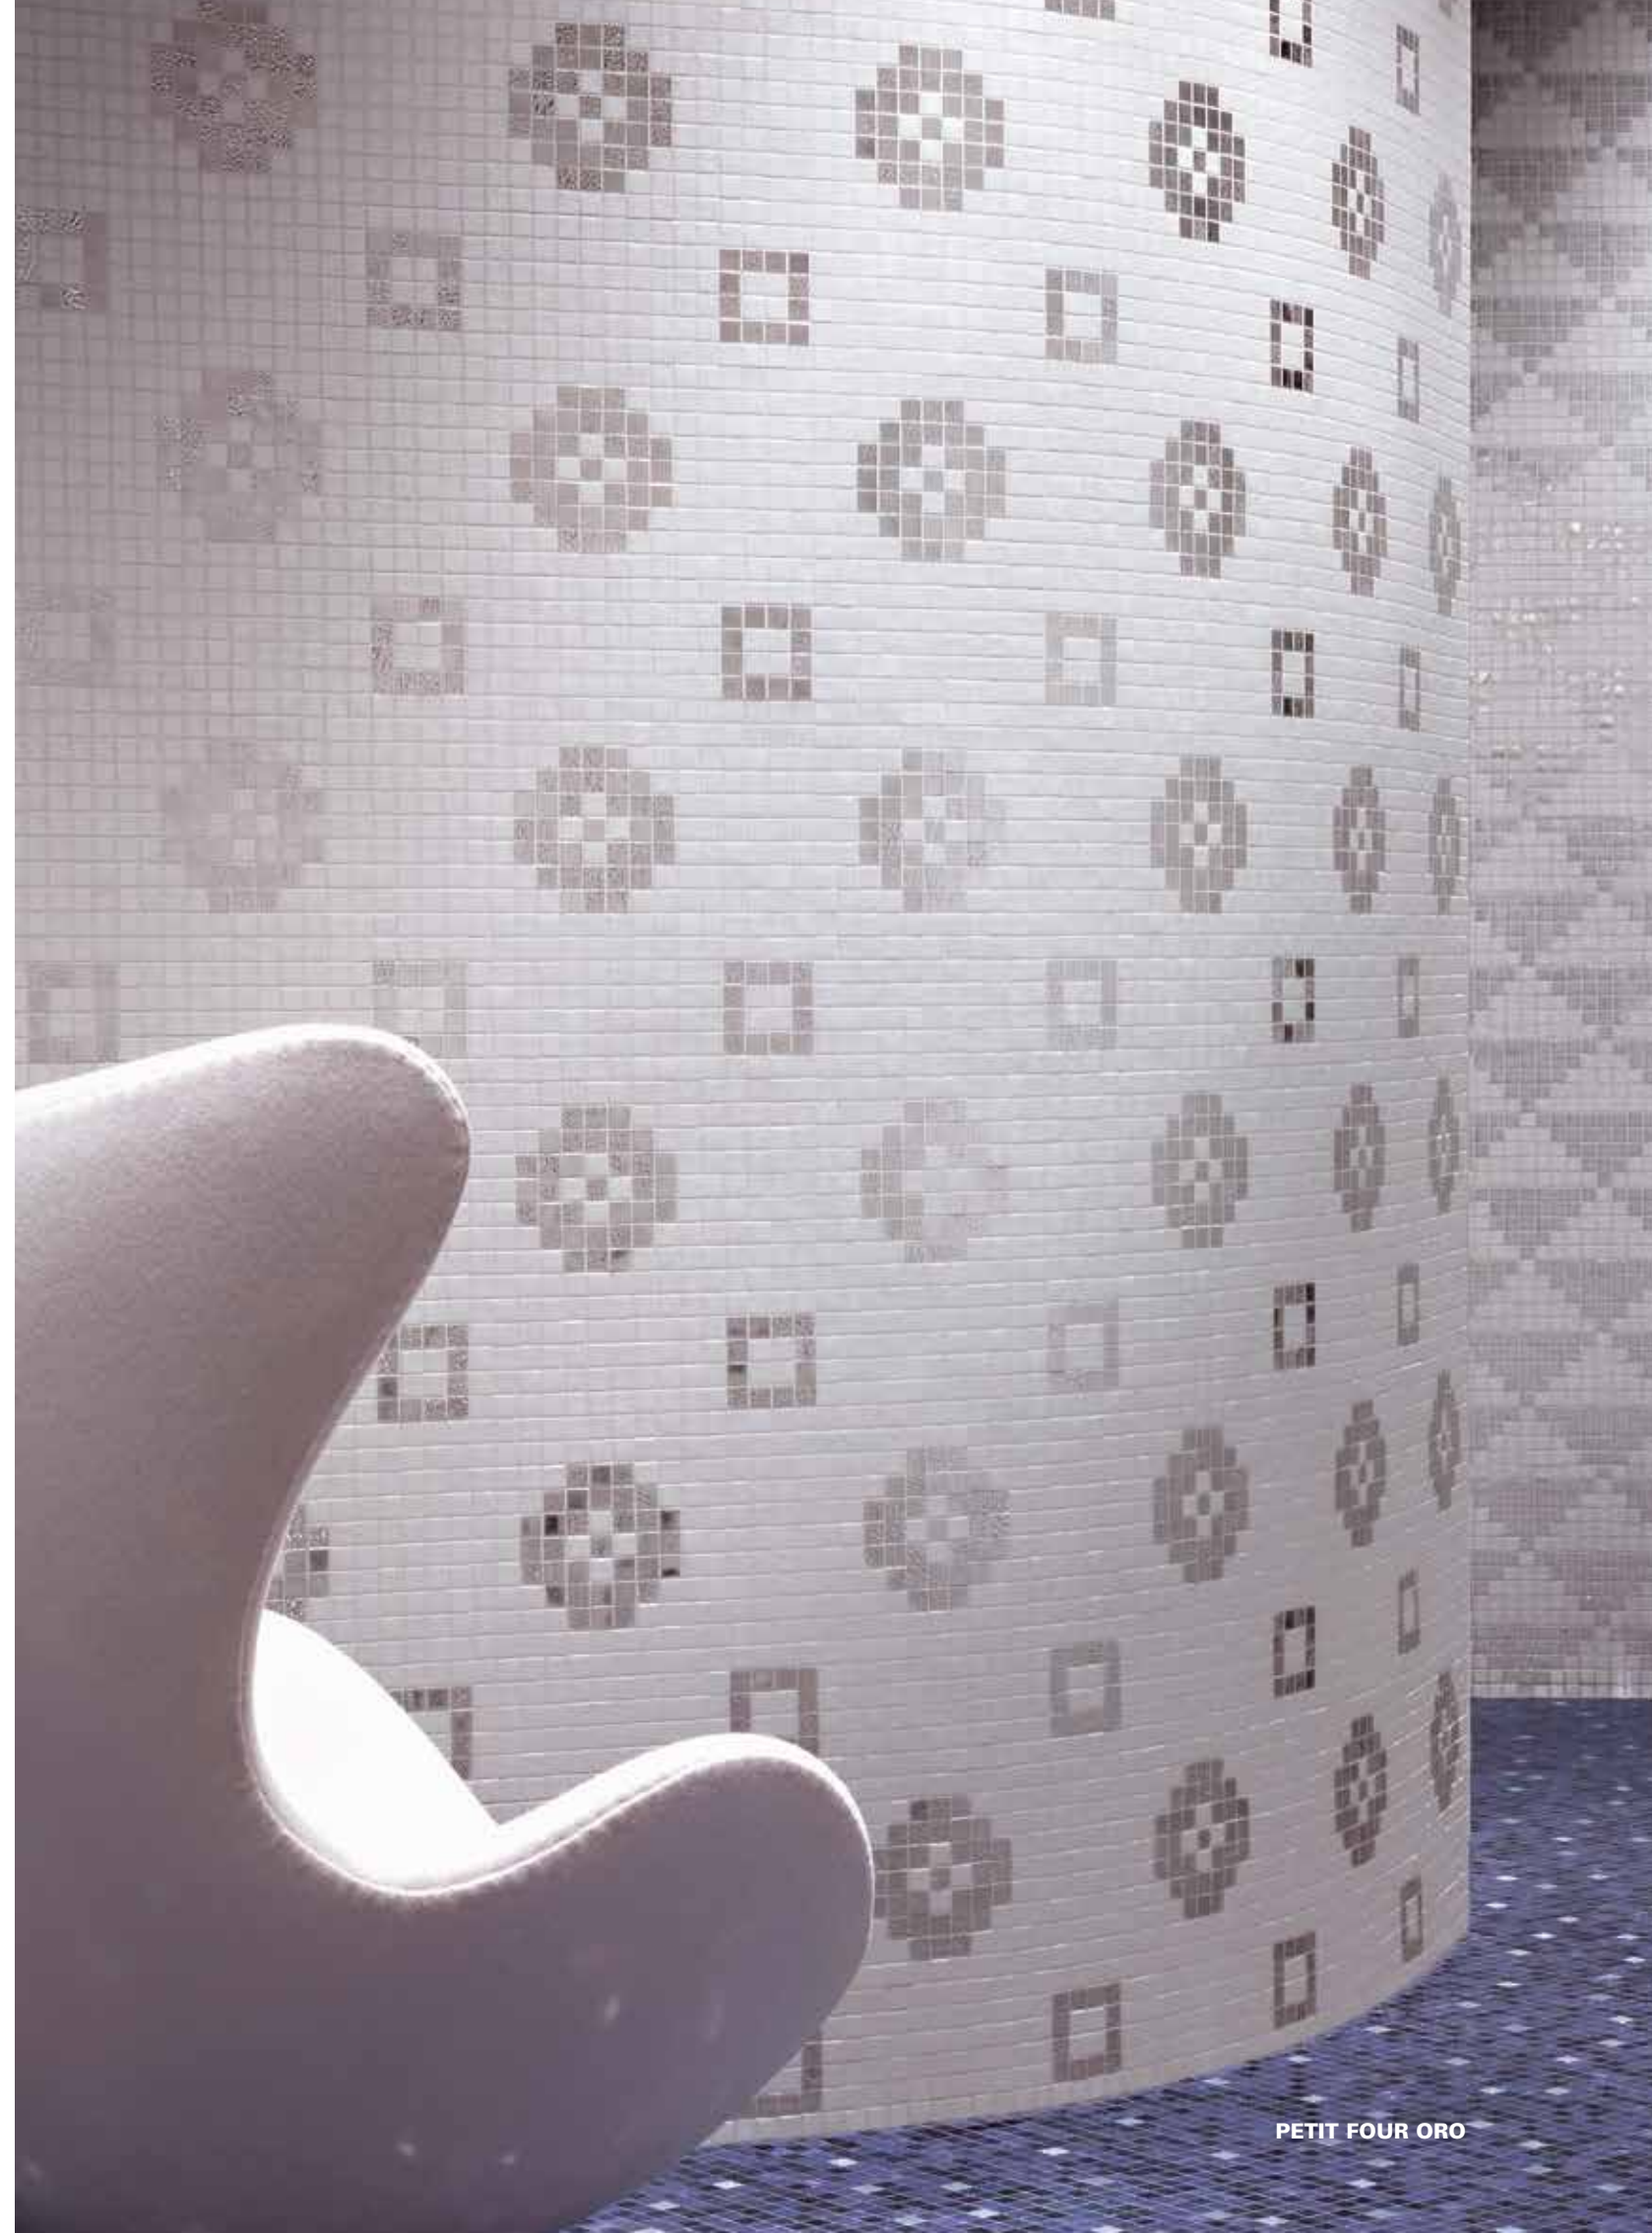

PETIT FOUR ORO