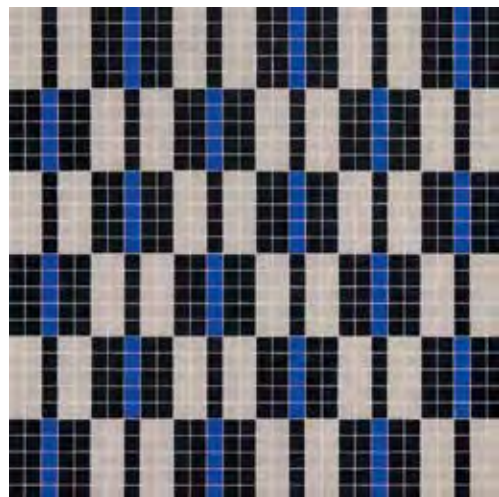

AR 15
SM 77
VTC 20.32

ALTERNANCE BLEUE

Fillgel plus 1104 neutro base