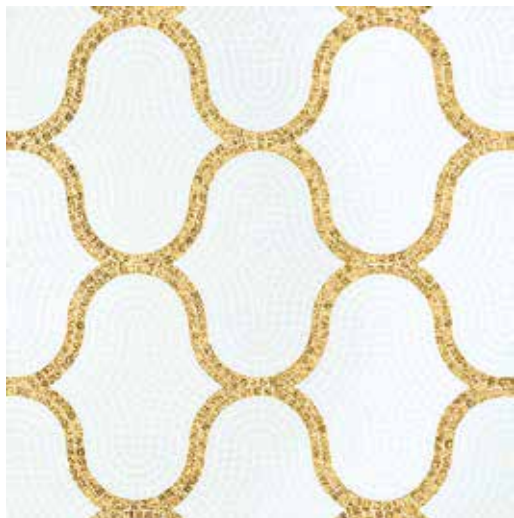

VTC 10.10
ORO BIS 10.1

CHIC WHITE

Fillgel plus 1101 bianco alabastro