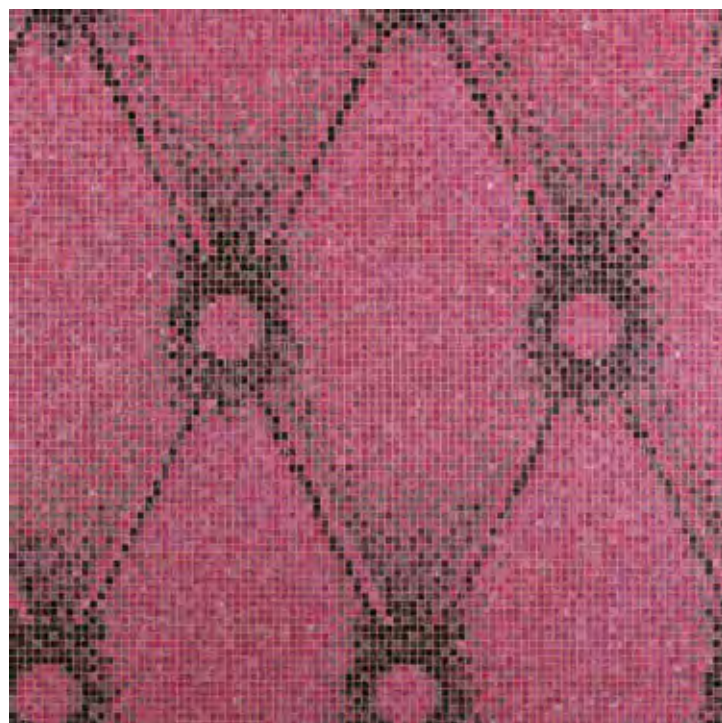

SM 10.15
GM 10.77
GM 10.95
VTC 10.28
VTC 10.51
VTC 10.53

CHESTER PINK
Fillgel plus 1104 neutro base