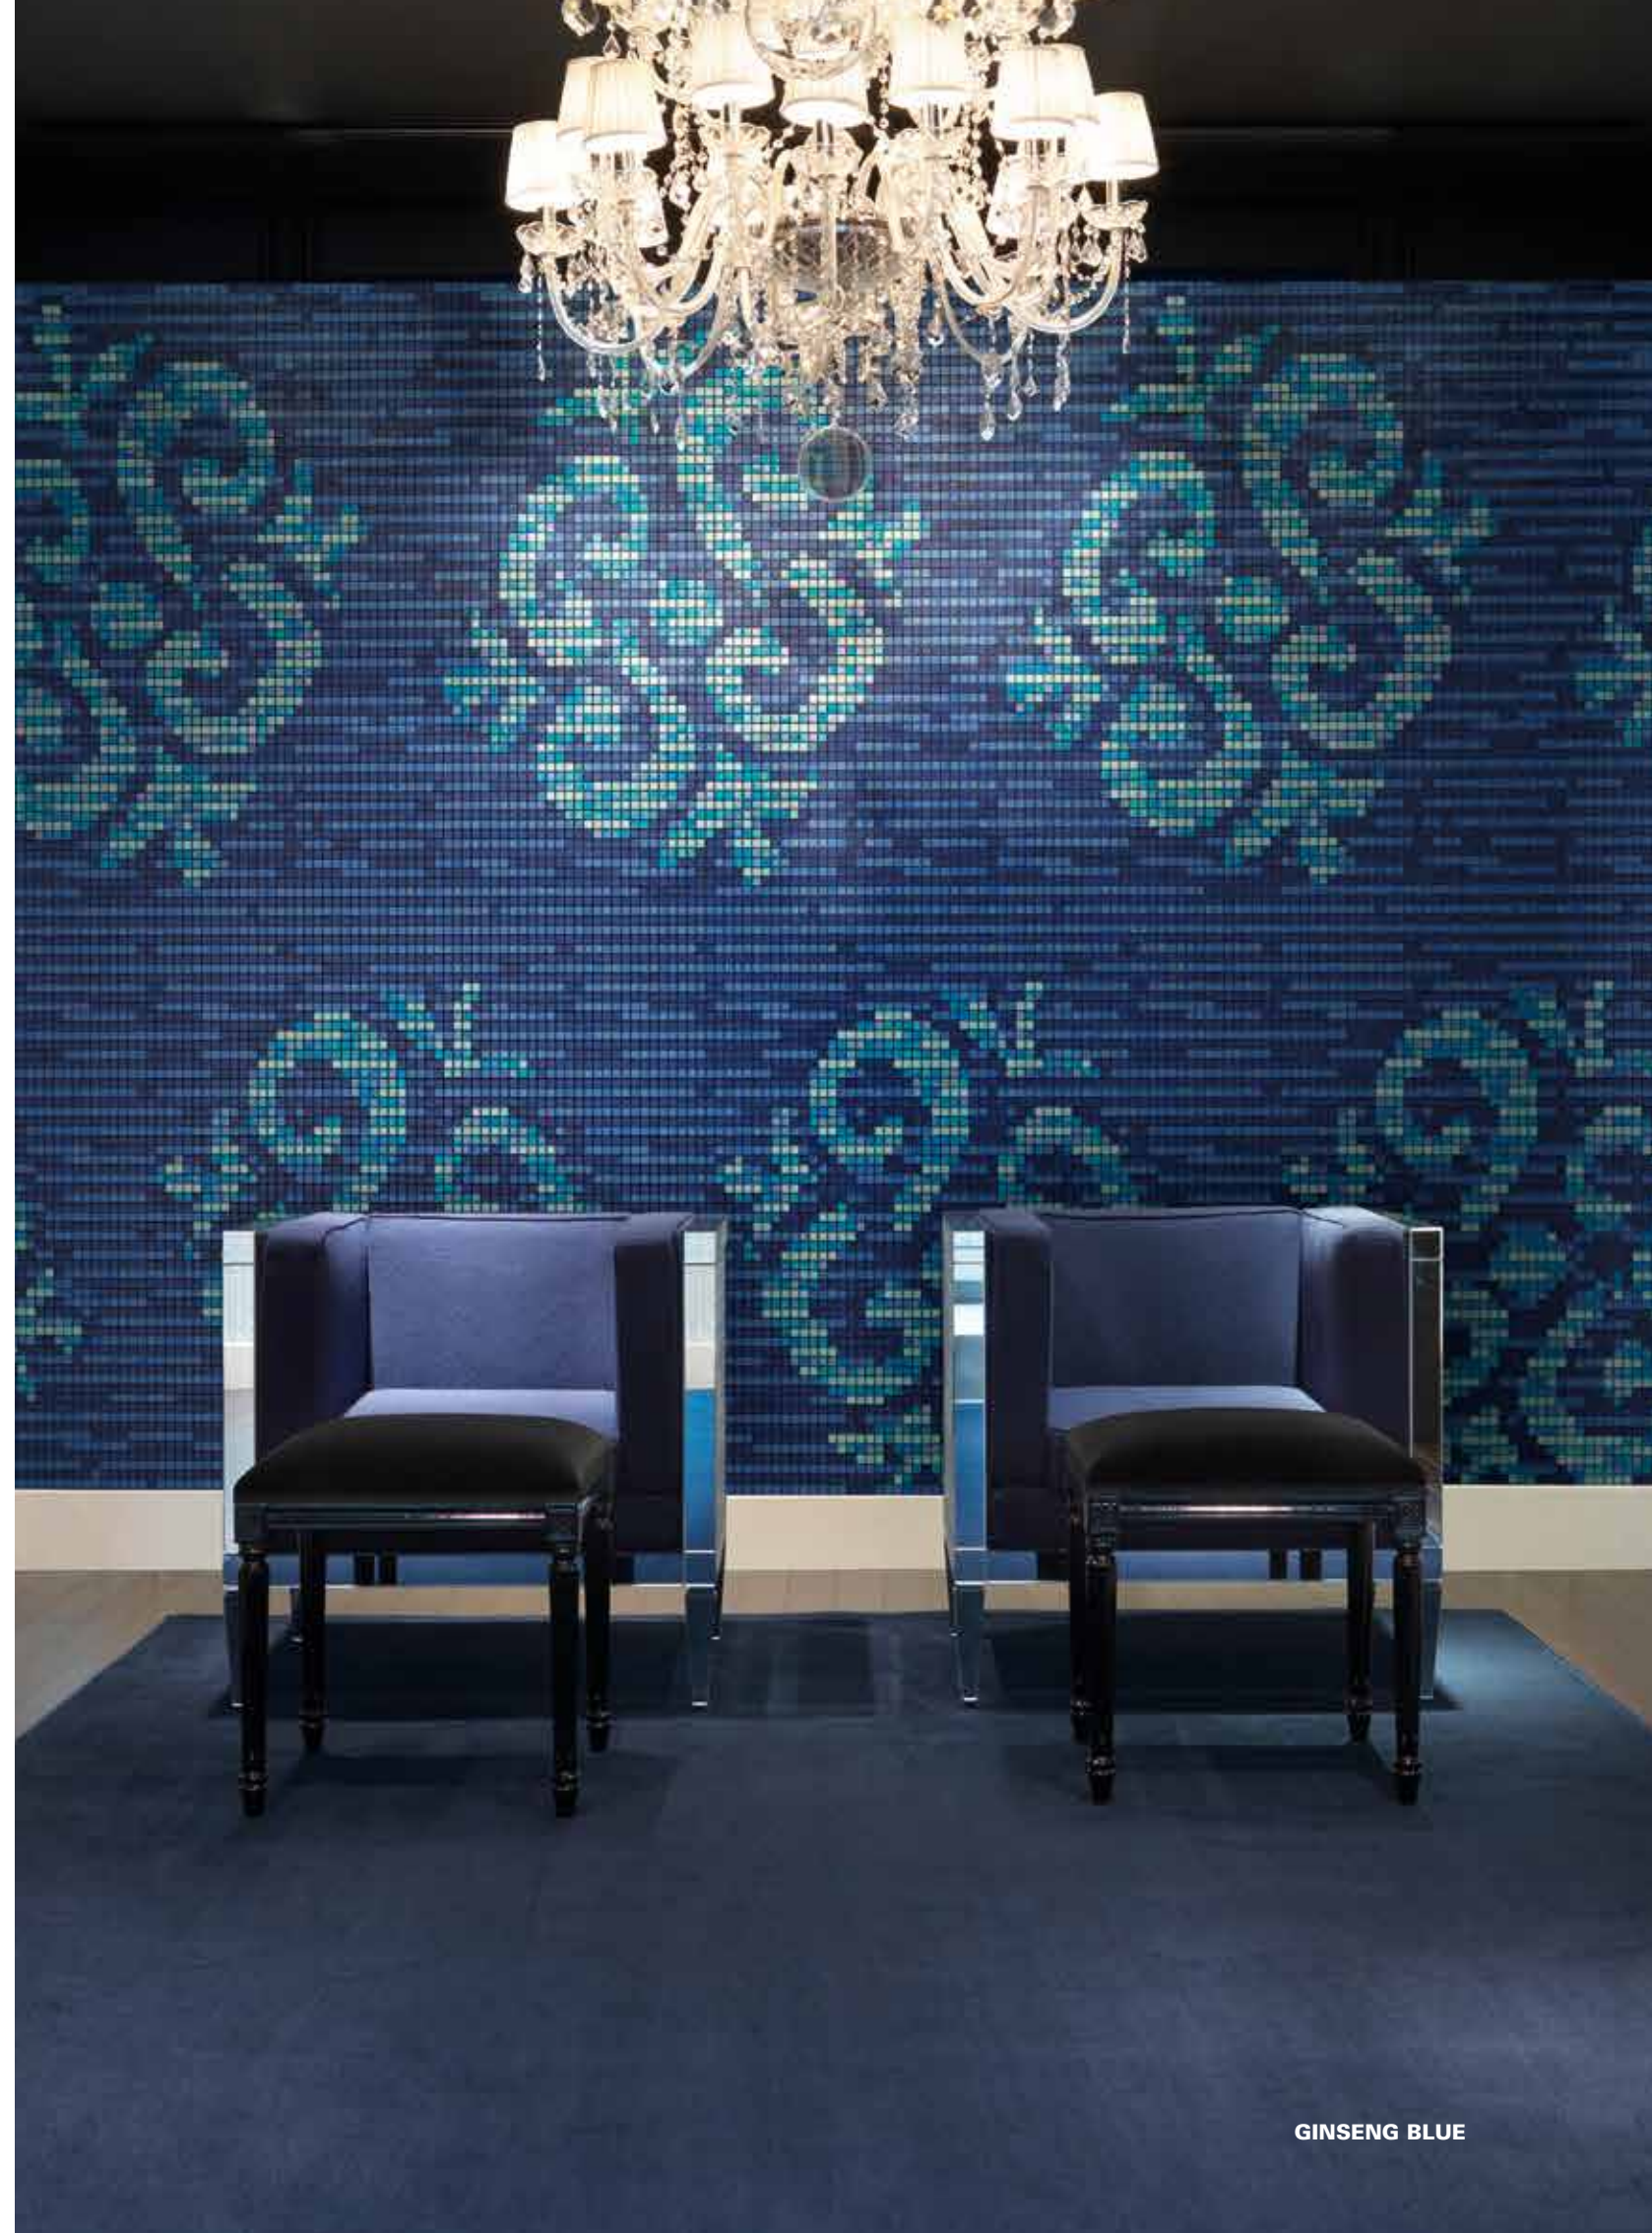

GINSENG BLUE