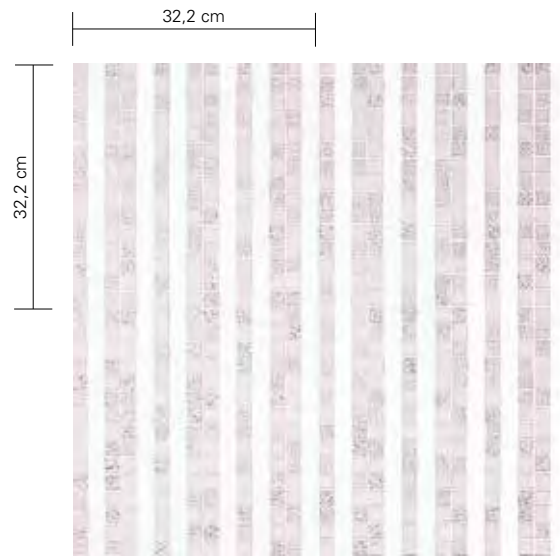

Unità d'ordine / order unit / unité de commande / bestelleinheit / unidad de pedido: 1,03 m²/sqm (11.14 SF)
Montato su carta / paper face mounted / collée sur papier / vorderseitig papiergeklebt / montado sobre papel

VTC 20.10
ORO BIS 20.4
ORO BIS 20.6

RIGHE ORO
Fillgel plus 1103 bianco neve

20 x 20 mm