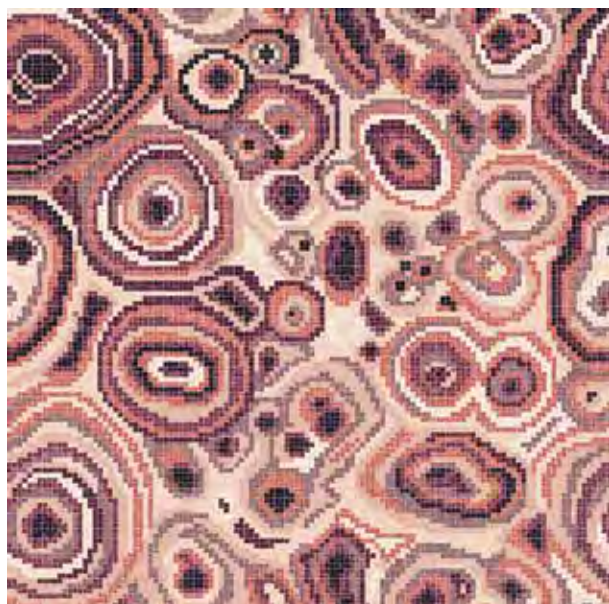

NEW MALACHITE ROSE
Fillgel plus 6601 rosa perla

- GM 10.11
- GM 10.25
- GM 10.77
- GM 10.95
- SM 10.16
- SM 10.19
- SM 10.26
- VTC 10.18