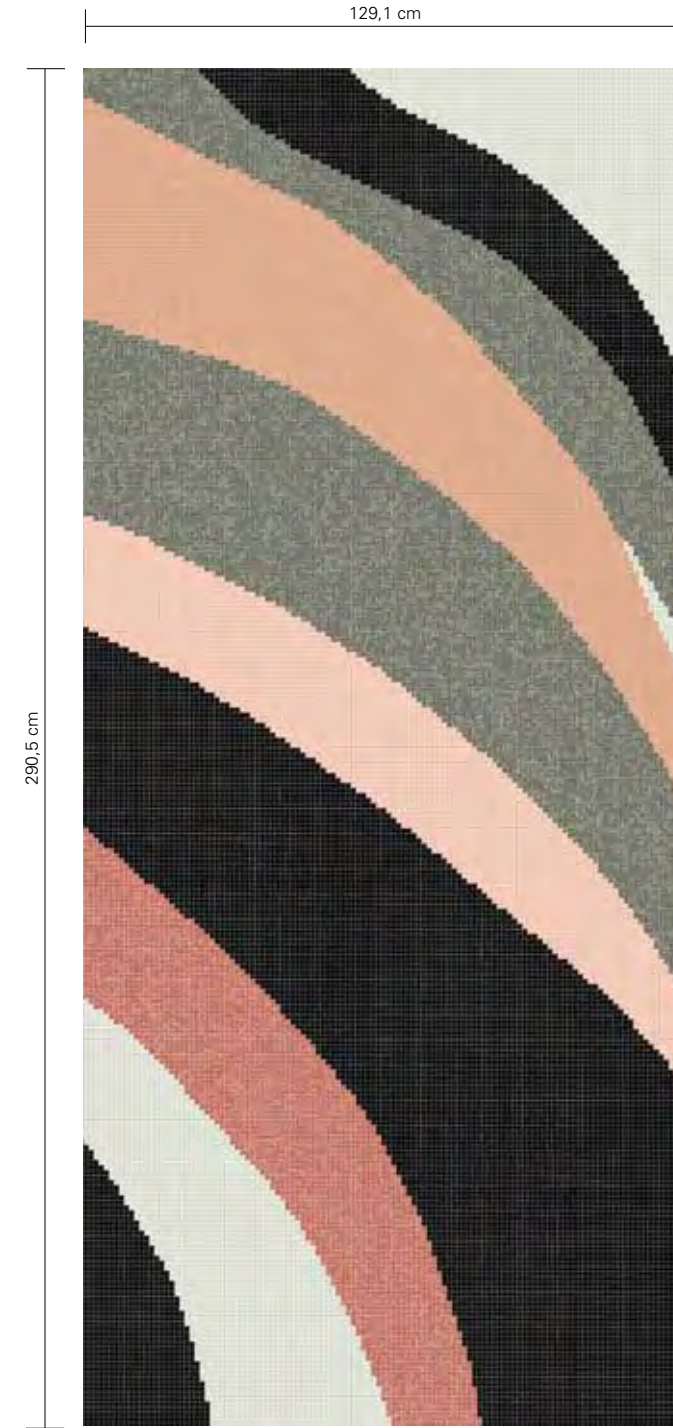

ONDE C
Fillgel plus 1104 neutro base