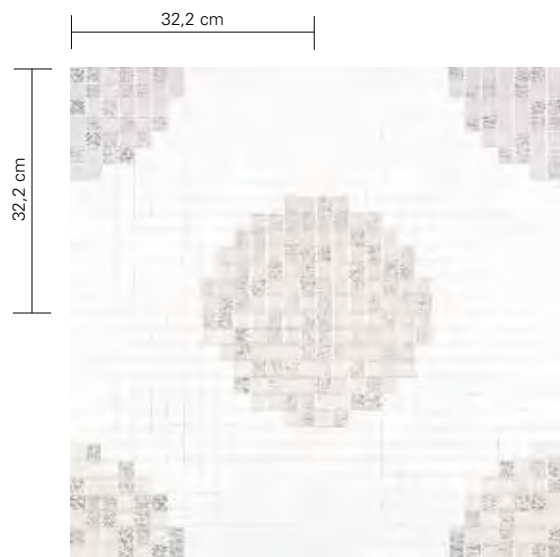

Pois bianchi: unità d'ordine / order unit / unité de commande / bestelleinheit / unidad de pedido: 2,07 m²/sqm (22.28 SF)
Pois oro: unità d'ordine / order unit / unité de commande / bestelleinheit / unidad de pedido: 1,03 m²/sqm (11.14 SF)
Montato su carta / paper face mounted / collée sur papier / vorderseitig papiergeklebt / montado sobre papel

design MARCO BRAGA

VTC 20.10
ORO BIS 20.4
ORO BIS 20.6

POIS ORO
Fillgel plus 1103 bianco neve

20 x 20 mm