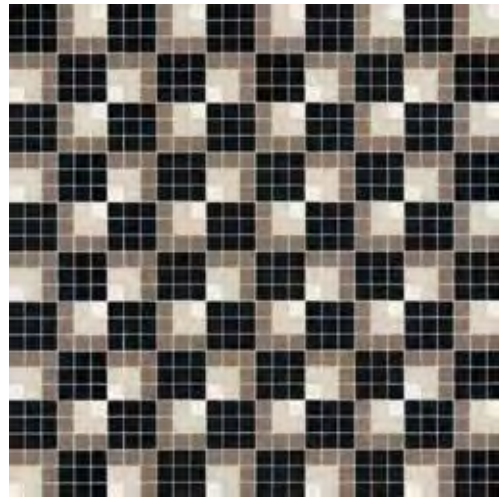

64,7 cm

SM 42
VTC 20.55
VTC 20.66
ORO BIS 20.4

design ANDRÉE PUTMAN

64,7 cm

VIBRATION GRISE

Fillgel plus 1102 bianco panna

SM 77
SM 90
VTC 20.55
VTC 20.66

20 x 20 mm