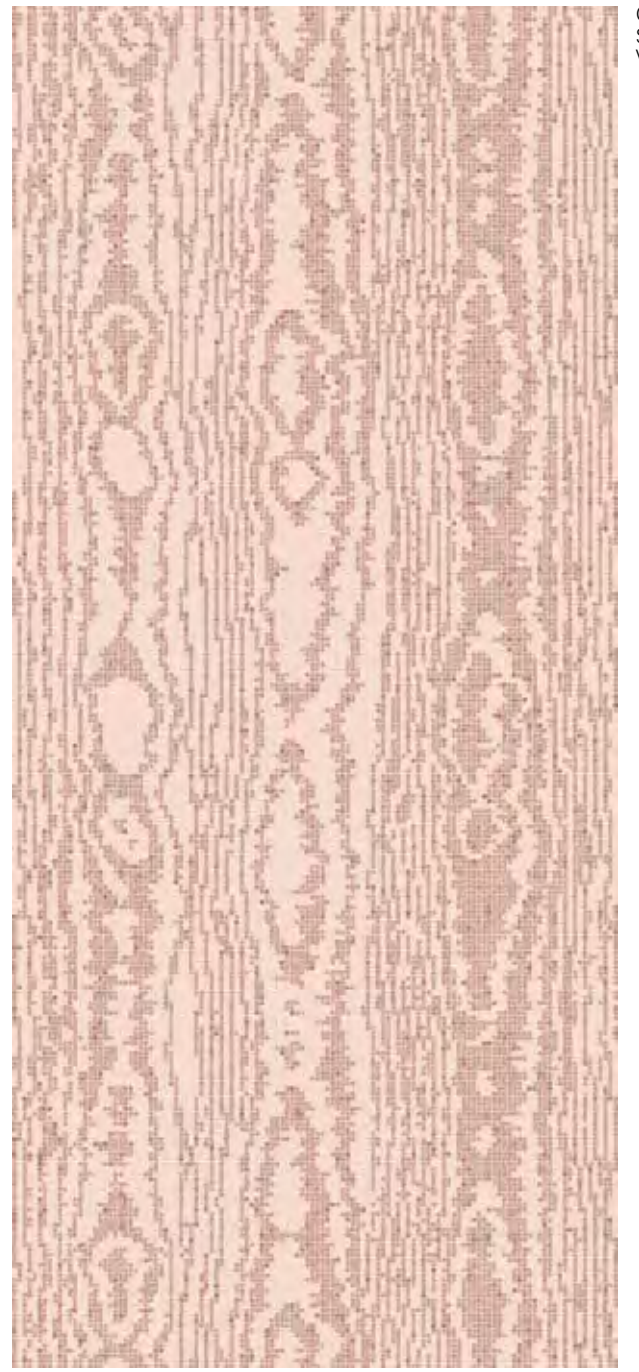

MOIRE WHITE A
Fillgel plus 1101 bianco alabastro

MOIRE WHITE B
Fillgel plus 1101 bianco alabastro

SM 10.42
SM 10.90

MOIRE ROSE A
Fillgel plus 6601 rosa perla

MOIRE ROSE B
Fillgel plus 6601 rosa perla

GM 10.20
SM 10.26
VTC 10.18