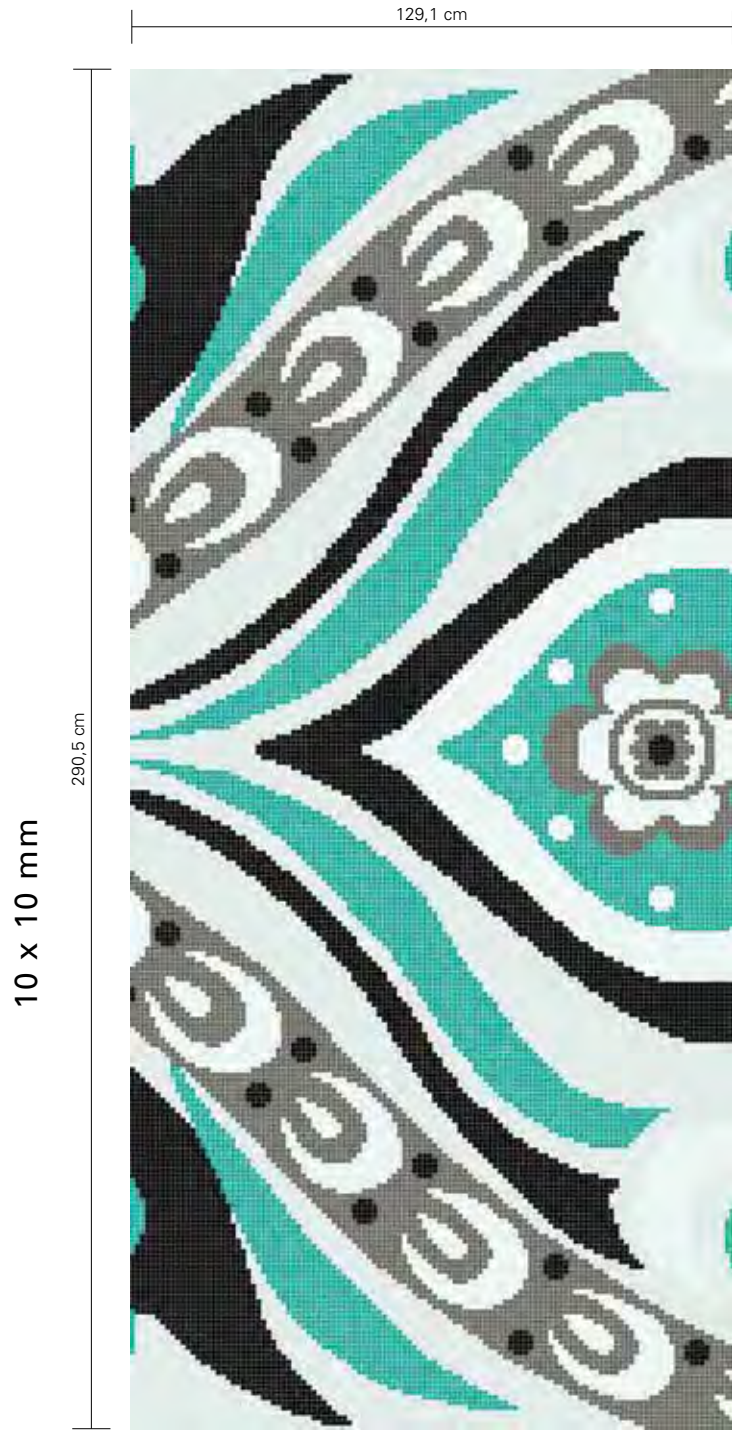

129,1 cm

design EMILIO PUCCI

10 x 10 mm

290,5 cm

AMELIE GREEN A
Fillgel plus 1104 neutro base

AMELIE GREEN B
Fillgel plus 1104 neutro base

SM 10.01
SM 10.08
SM 10.77
VTC 10.10
VTC 10.66

AMELIE GREEN C
Fillgel plus 1104 neutro base