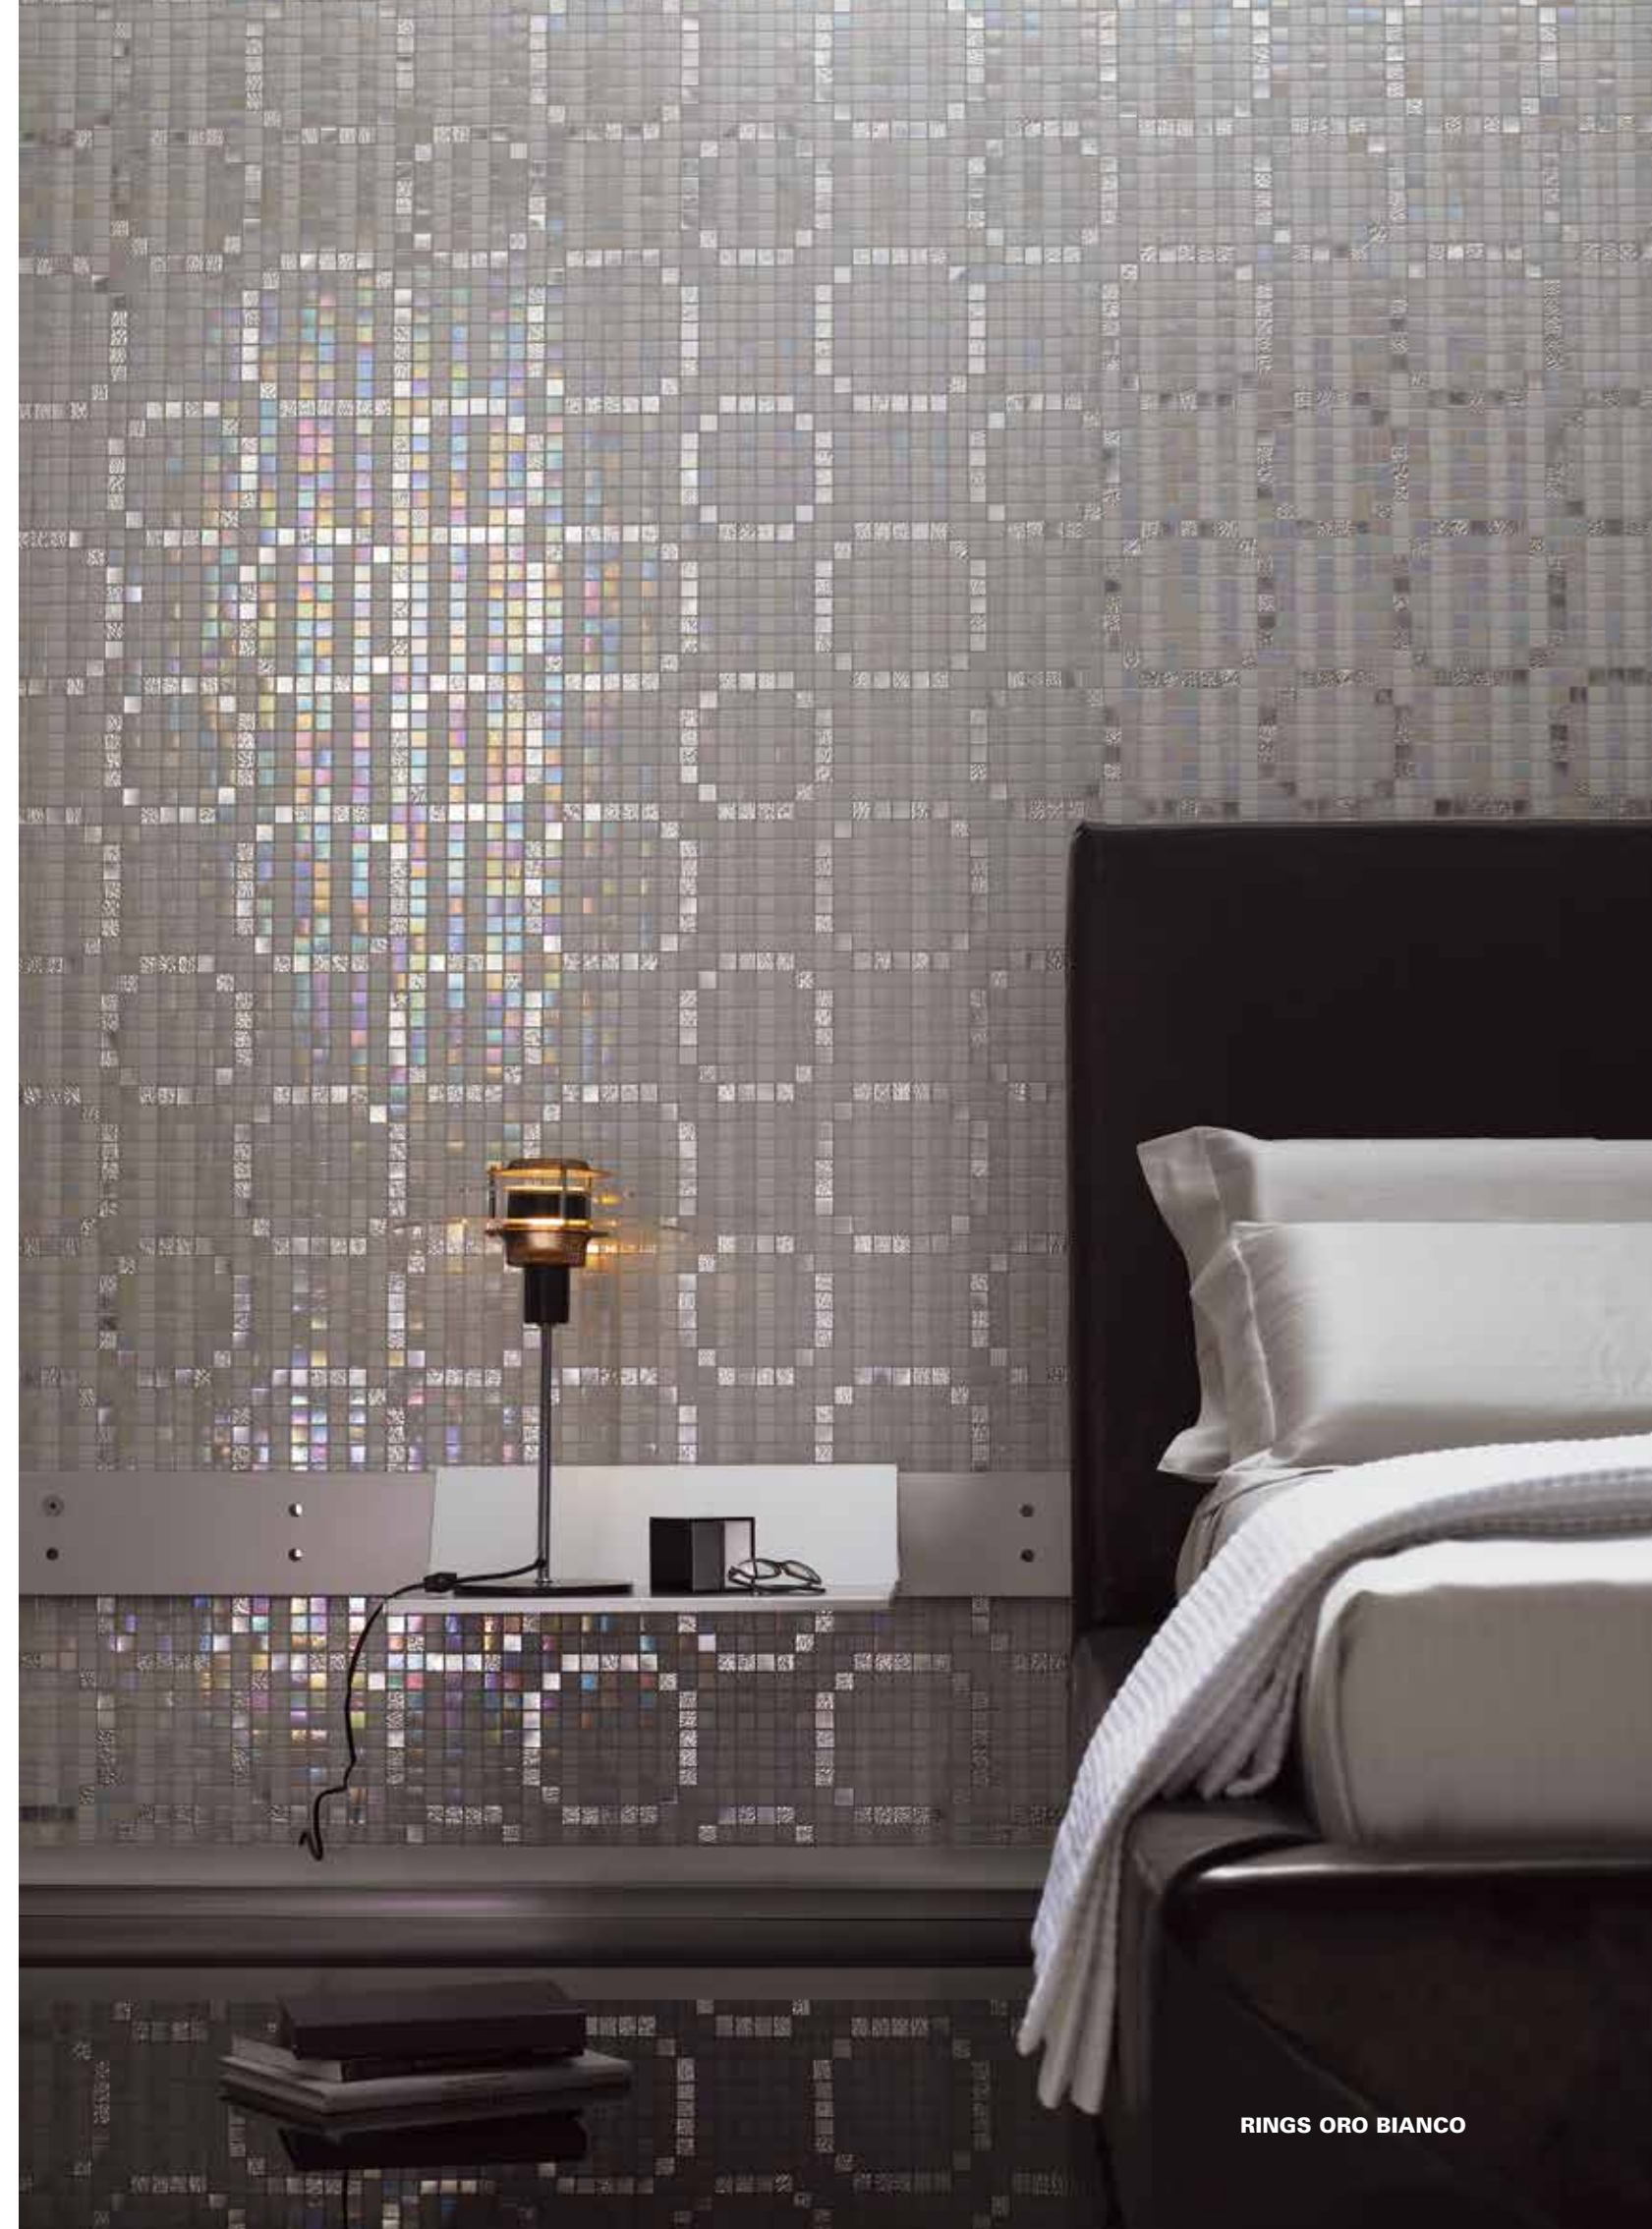

RINGS ORO BIANCO