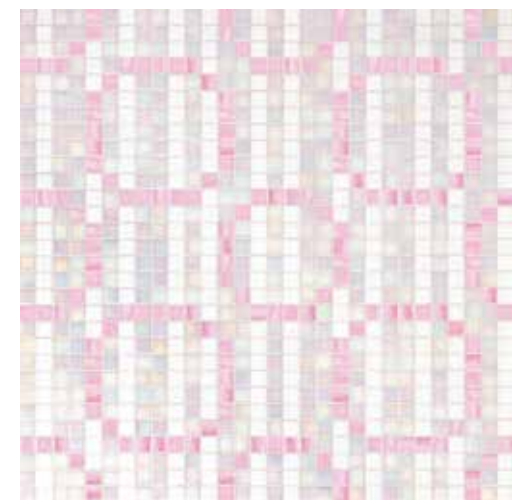

GL 01
VTC 20.10
ORO BIS 20.4
ORO BIS 20.6

RINGS ORO BIANCO
Fillgel plus 1103 bianco neve

GL 01
VTC 20.10
SM 62

RINGS NEW PINK
Fillgel plus 1103 bianco neve

GL 01
VTC 20.10
ORO BIS 20.1
ORO BIS 20.2

RINGS ORO GIALLO
Fillgel plus 1103 bianco neve