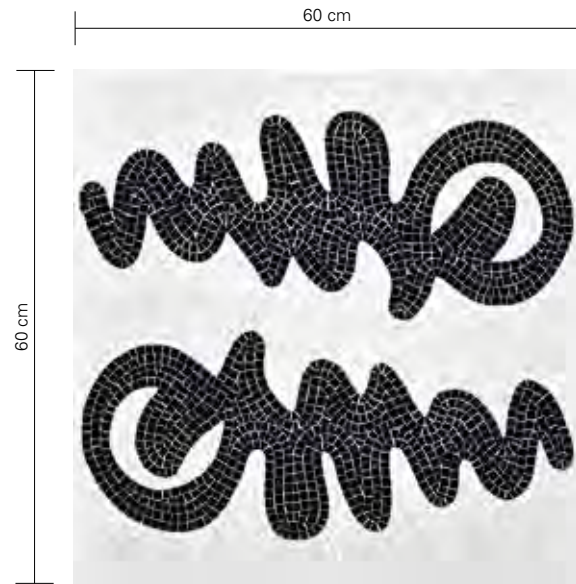

COLLEZIONE N°25

BISAZZA
MOSAICO

MODERN

HALO-HALO
Fillgel plus 1103 bianco neve

Unità d'ordine / order unit / unité de commande / bestelleinheit / unidad de pedido: 0,36 m²/sqm (3.87 SF)
 Montato su carta / paper face mounted / collée sur papier / vorderseitig papiergelebt / montado sobre papel