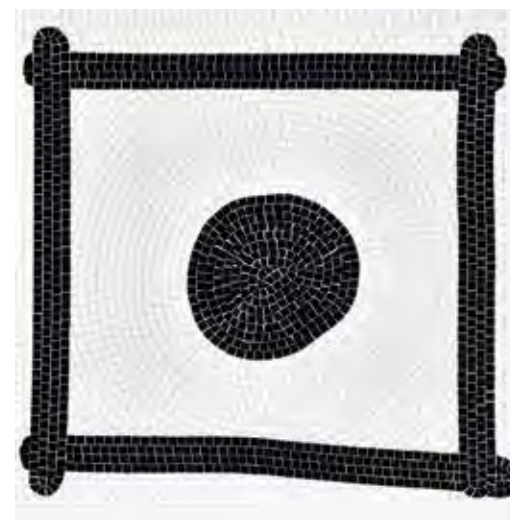

VTC 10.10
SM 10.77

HALO-HALO 01

Fillgel plus 1103 bianco neve

VTC 10.10
SM 10.77

HALO-HALO 02

Fillgel plus 1103 bianco neve

VTC 10.10
SM 10.77

HALO-HALO 05

Fillgel plus 1103 bianco neve

VTC 10.10
SM 10.77

HALO-HALO 06

Fillgel plus 1103 bianco neve

VTC 10.10
SM 10.77

HALO-HALO 03

Fillgel plus 1103 bianco neve

VTC 10.10
SM 10.77

HALO-HALO 04

Fillgel plus 1103 bianco neve

VTC 10.10
SM 10.77

HALO-HALO 07

Fillgel plus 1103 bianco neve

VTC 10.10
SM 10.77

HALO-HALO 08

Fillgel plus 1103 bianco neve

VTC 10.10
SM 10.77

HALO-HALO 09

Fillgel plus 1103 bianco neve

Il decoro è interamente realizzato a mano, con tessere tagliate su misura e disposte una ad una per seguire l'andamento del disegno. I moduli HALO-HALO presentati in queste pagine possono essere venduti singolarmente, o diventare elementi di una composizione, come quella a pag. 424.