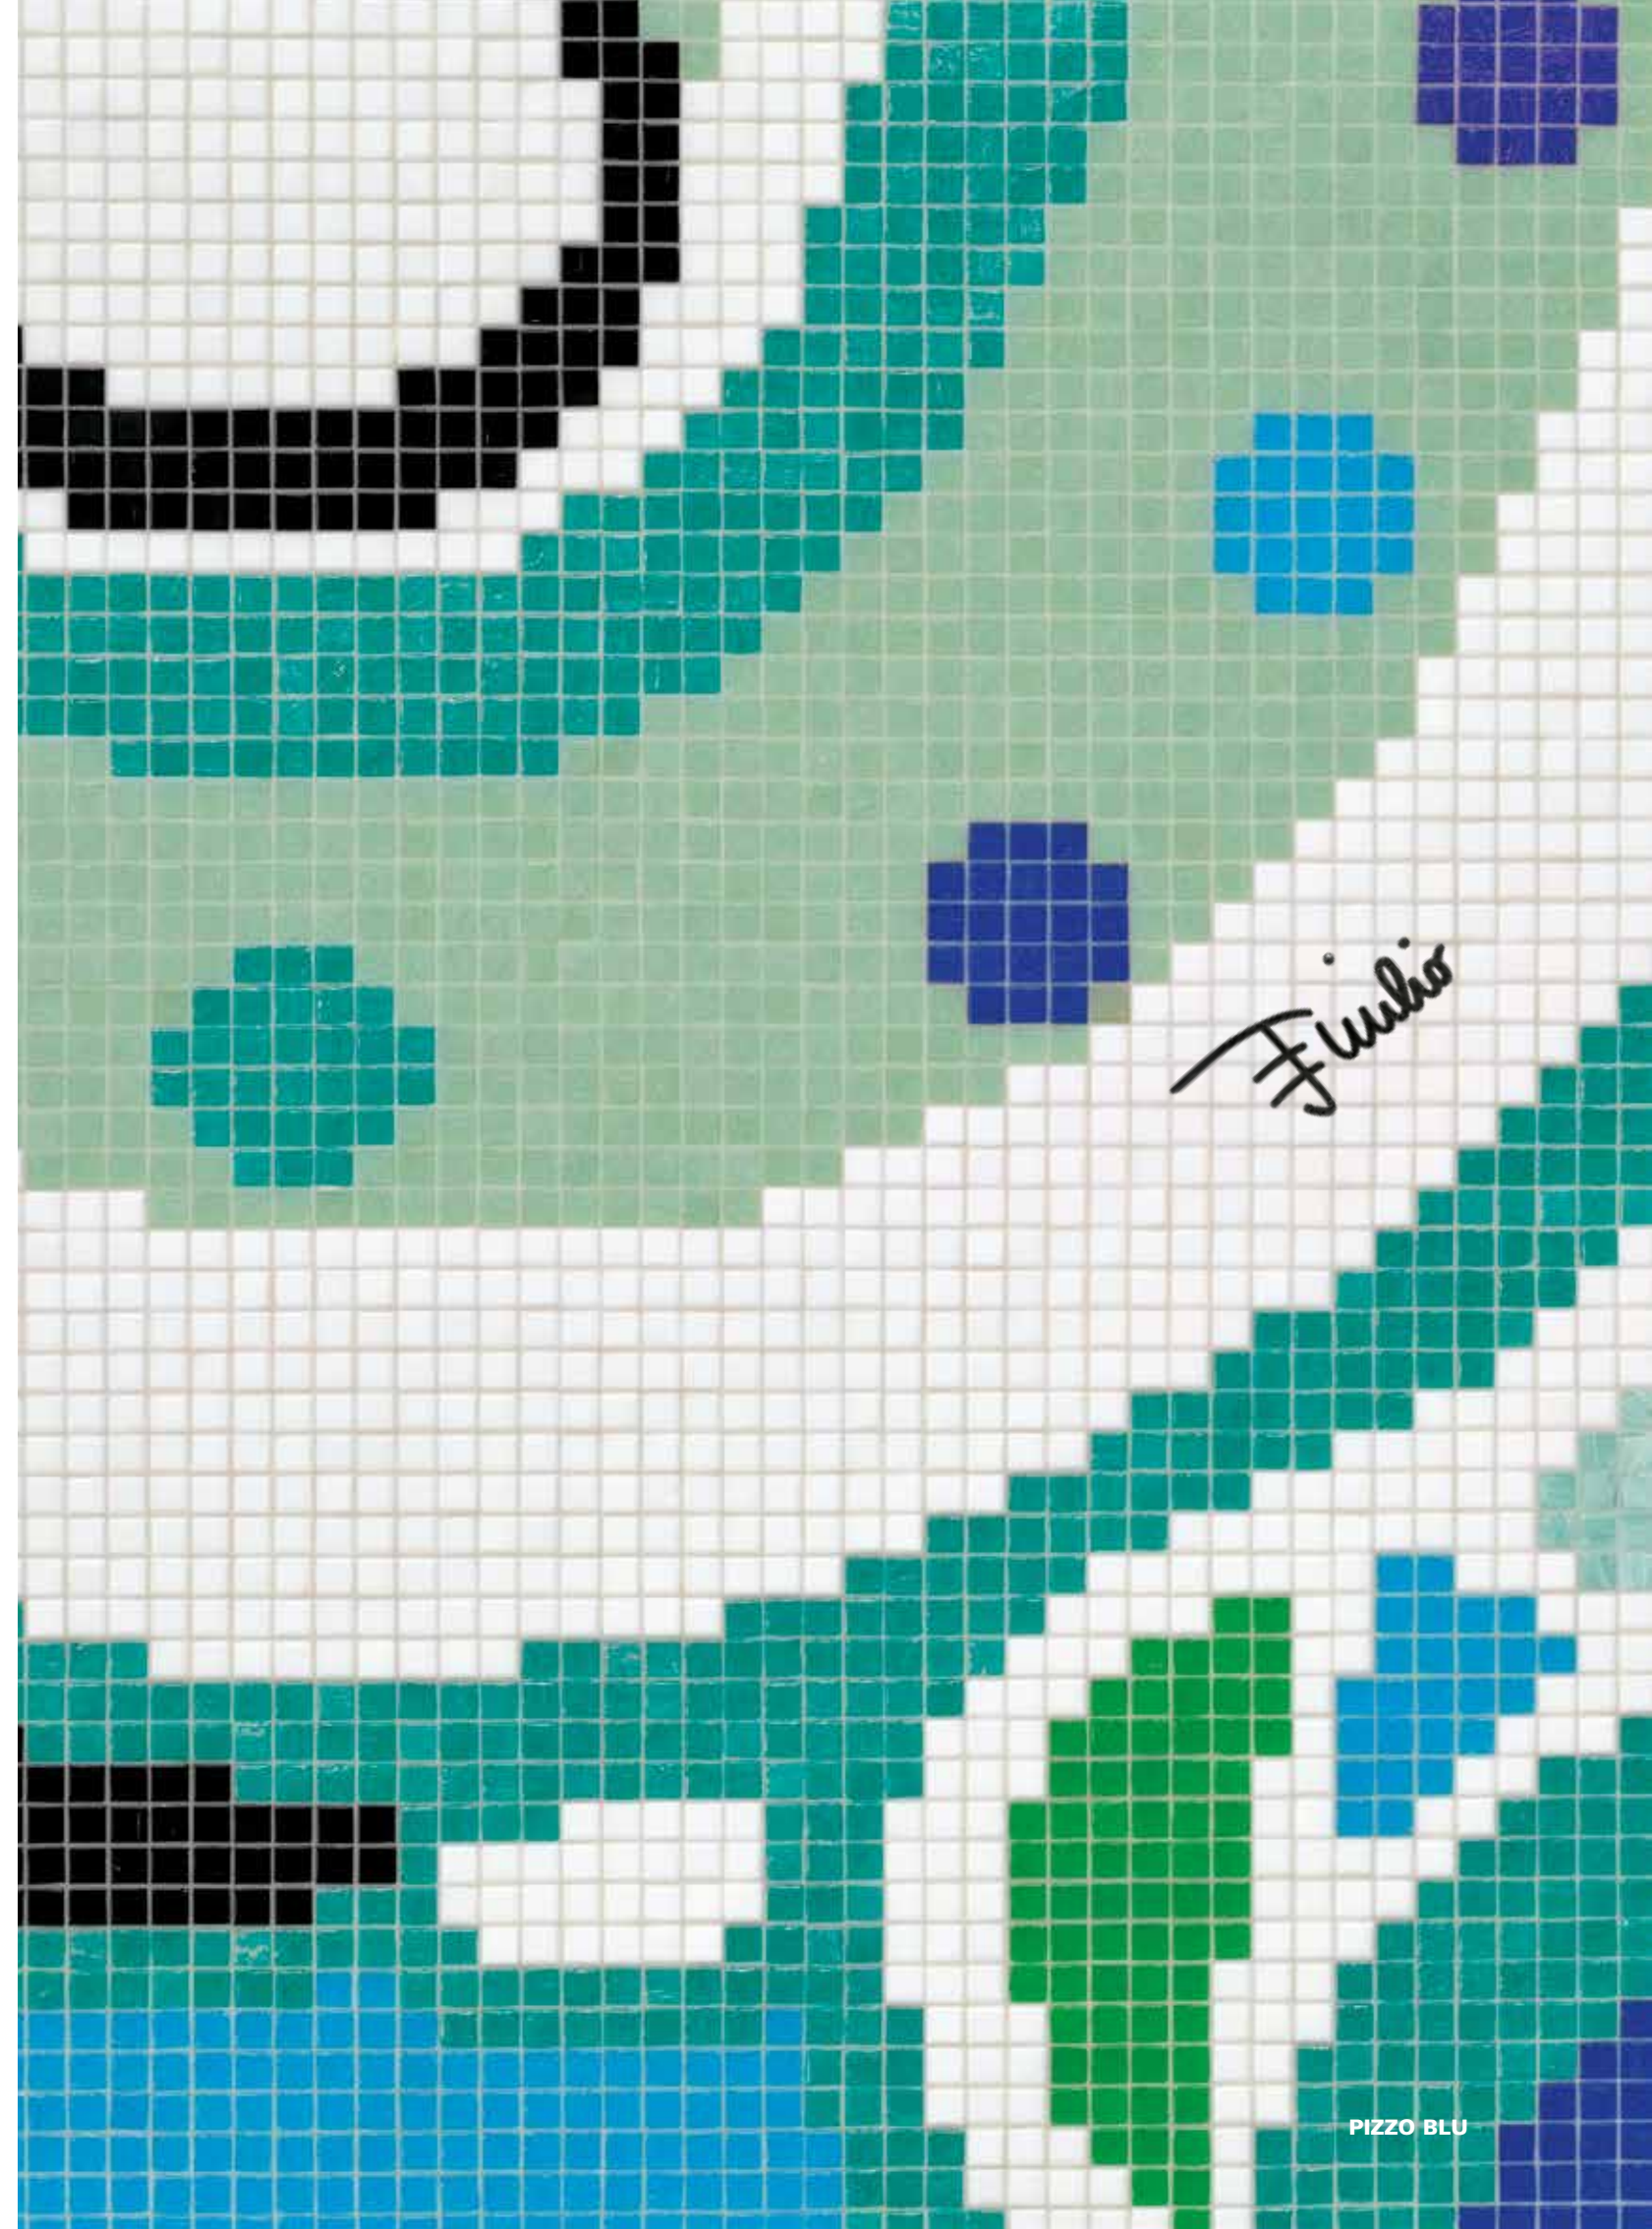

design EMILIO PUCCI

10 x 10 mm

290,5 cm

129,1 cm

PIZZO BLU A
 Fillgel plus 1104 neutro base

PIZZO BLU B
 Fillgel plus 1104 neutro base

SM 10.20
 SM 10.77
 VTC 10.10
 VTC 10.30
 VTC 10.46
 VTC 10.50
 VTC 10.57
 VTC 10.58