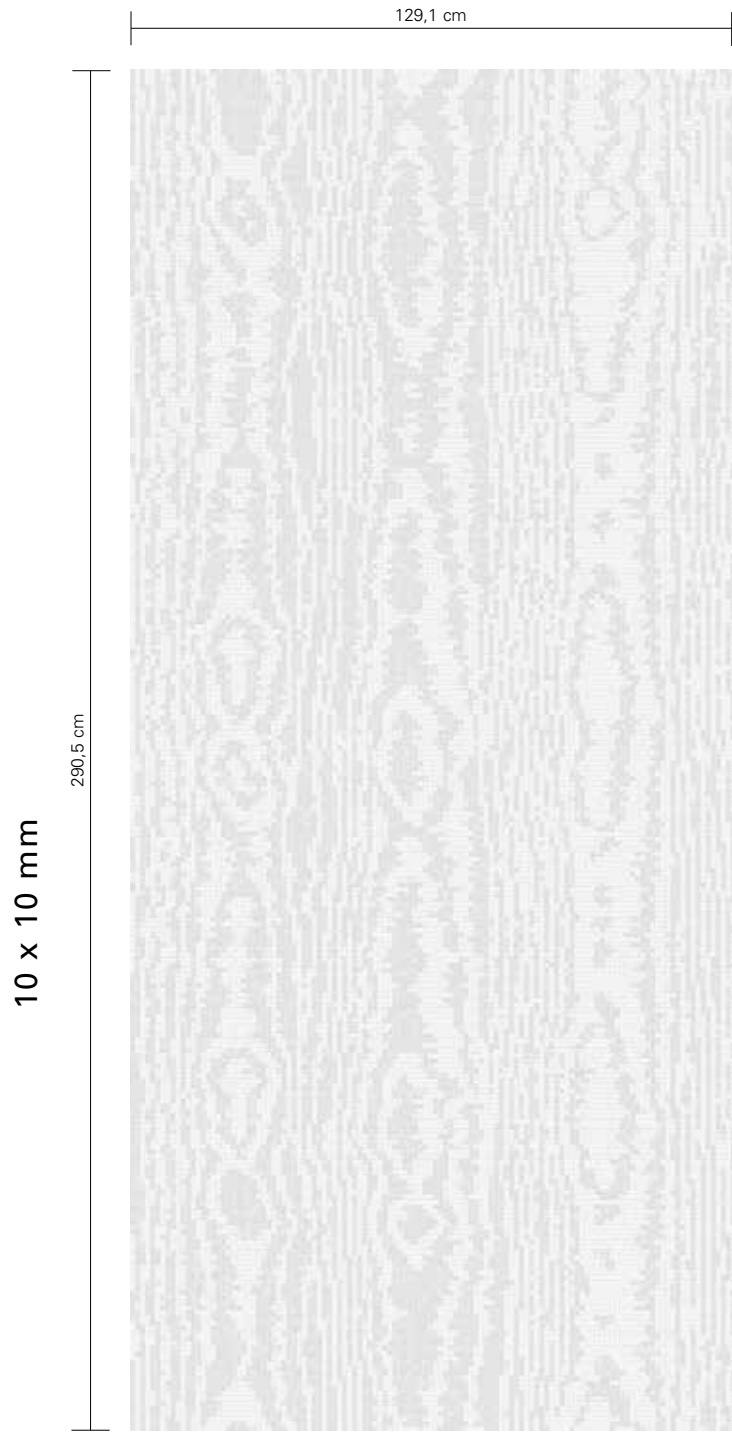

MOIRE WHITE A
Fillgel plus 1101 bianco alabastro