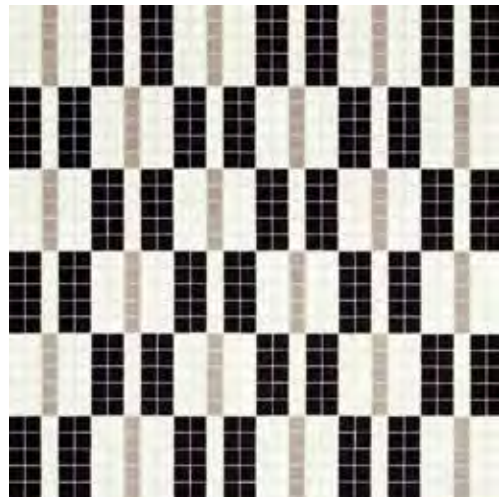

64,7 cm

SM 42
VTC 20.32
ORO BIS 20.4

design ANDRÉE PUTMAN

64,7 cm

ALTERNANCE GRISE
Fillgel plus 1102 bianco panna

SM 90
VTC 20.32
VTC 20.70

20 x 20 mm

ALTERNANCE NOIR & BLANC
Fillgel plus 1103 bianco neve