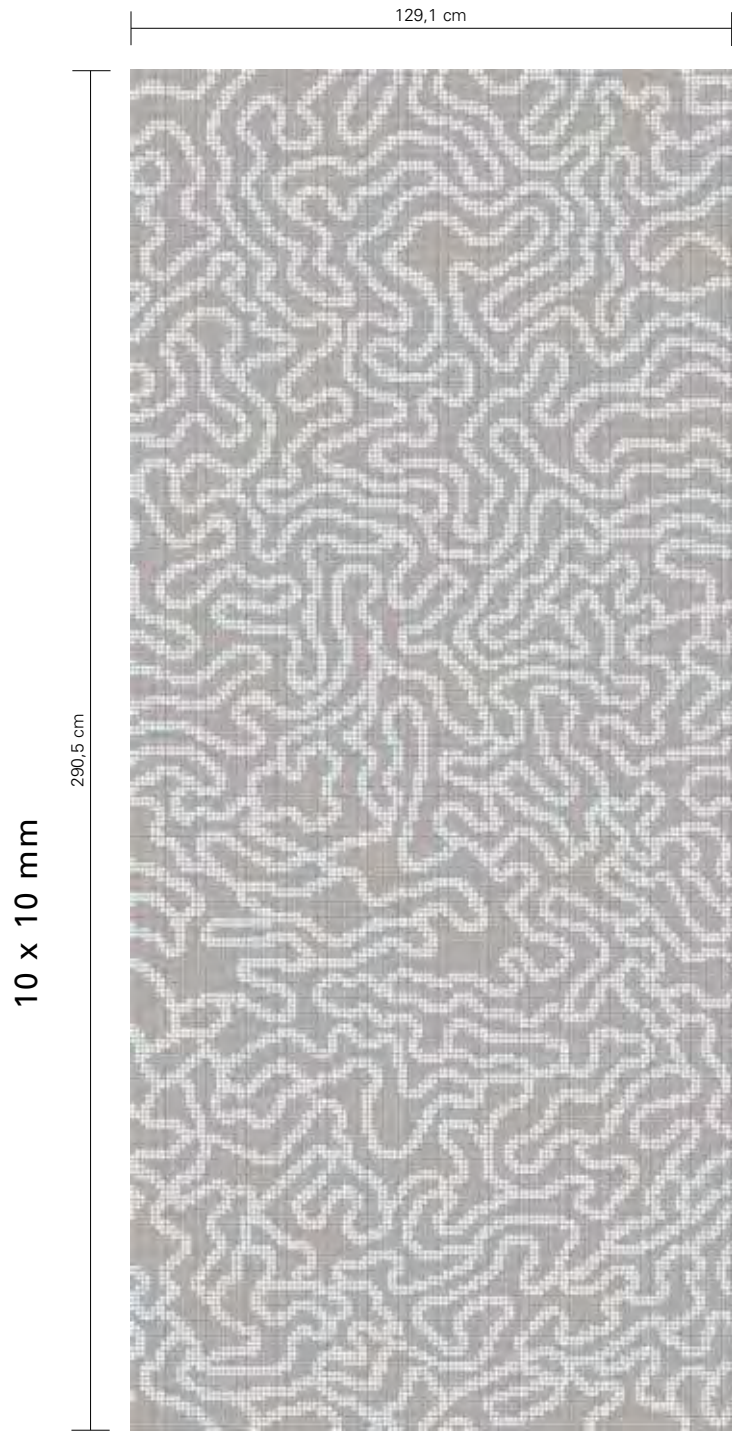

129,1 cm

design GREG NATALE

290,5 cm

10 x 10 mm

GROOVE ROSE A
Fillgel plus 6601 rosa perla

GROOVE ROSE B
Fillgel plus 6601 rosa perla

SM 10.26
VTC 10.18

GROOVE ROSE