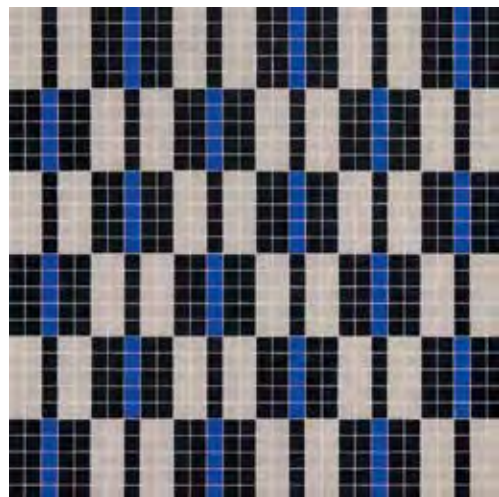

64,7 cm

SM 42
VTC 20.32
ORO BIS 20.4

design ANDRÉE PUTMAN

64,7 cm

ALTERNANCE GRISE
Fillgel plus 1102 bianco panna

SM 90
VTC 20.32
VTC 20.70

20 x 20 mm

ALTERNANCE NOIR & BLANC
Fillgel plus 1103 bianco neve