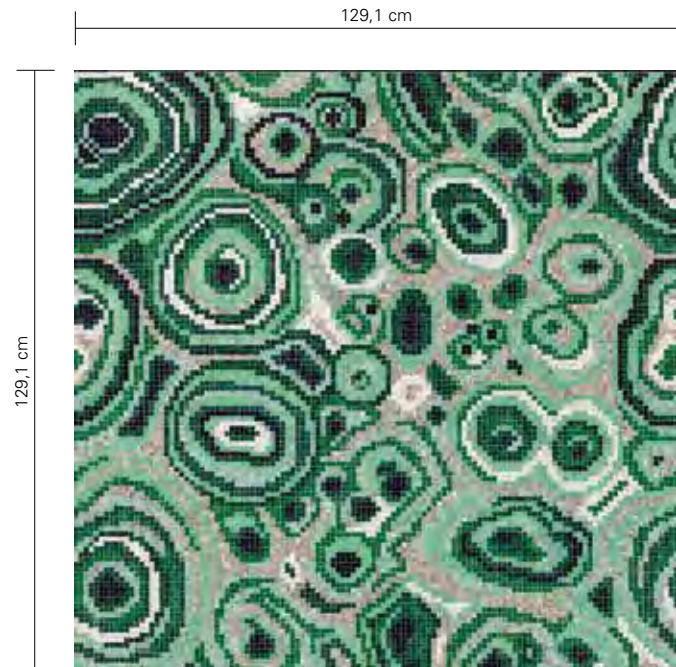

Unità d'ordine / order unit / unité de commande / bestelleinheit / unidad de pedido: 1,66 m²/sqm (17.86 SF)
Montato su carta / paper face mounted / collée sur papier / vorderseitig papiergeklebt / montado sobre papel

design GREG NATALE

NEW MALACHITE GREEN
Fillgel plus 1104 neutro base

- GM 10.35
- GM 10.37
- GM 10.55
- GM 10.67
- GM 10.68
- GM 10.77
- SM 10.10
- SM 10.42

10 x 10 mm