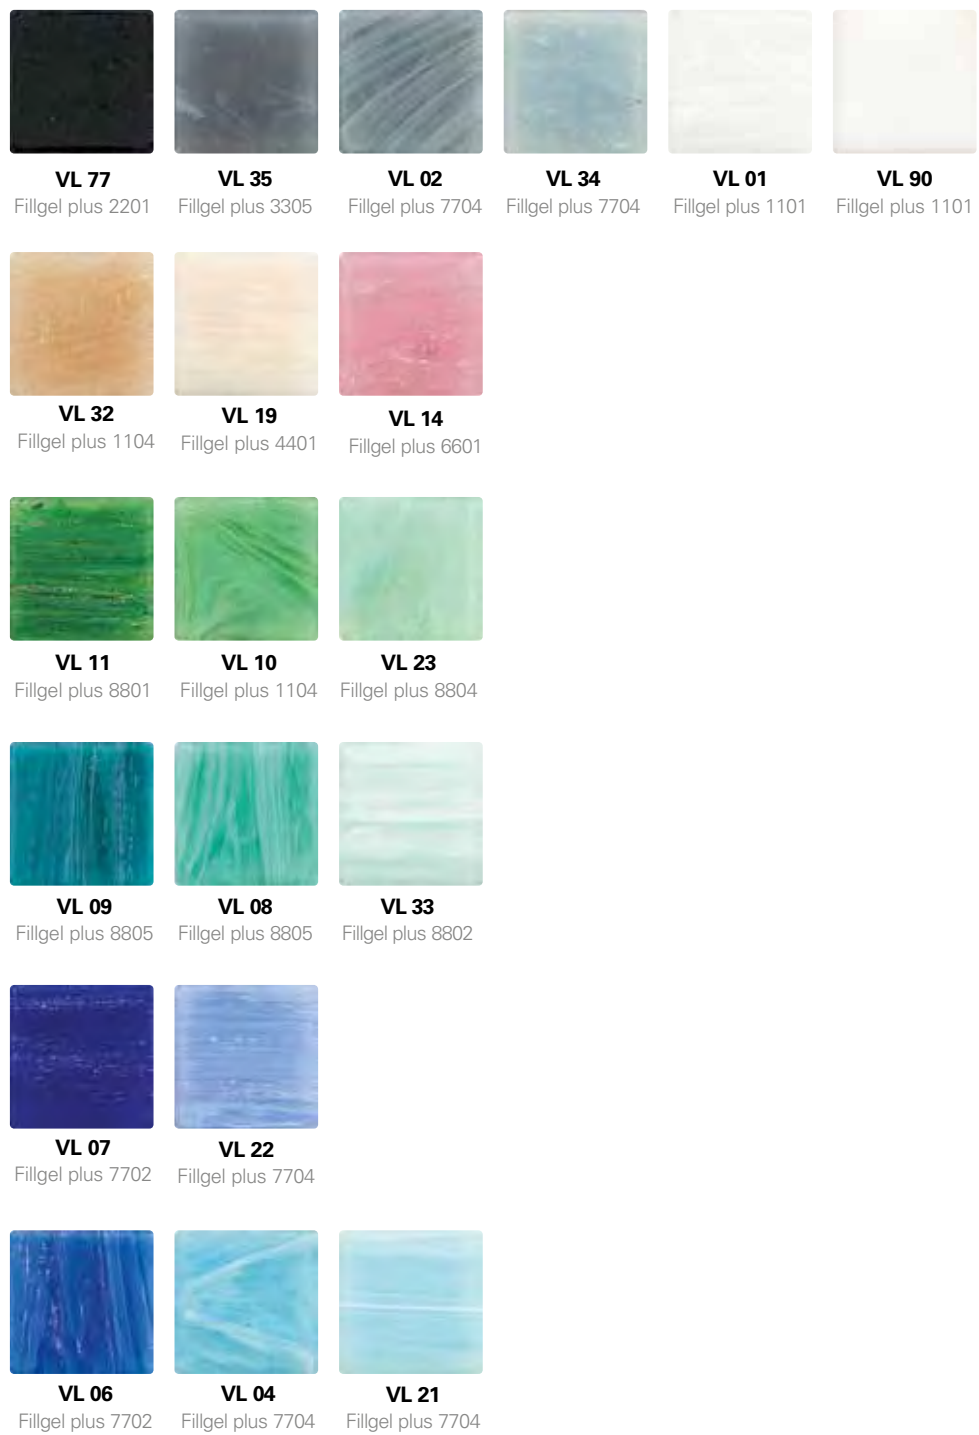

VELOURS 20 x 20 mm (3/4" x 3/4")