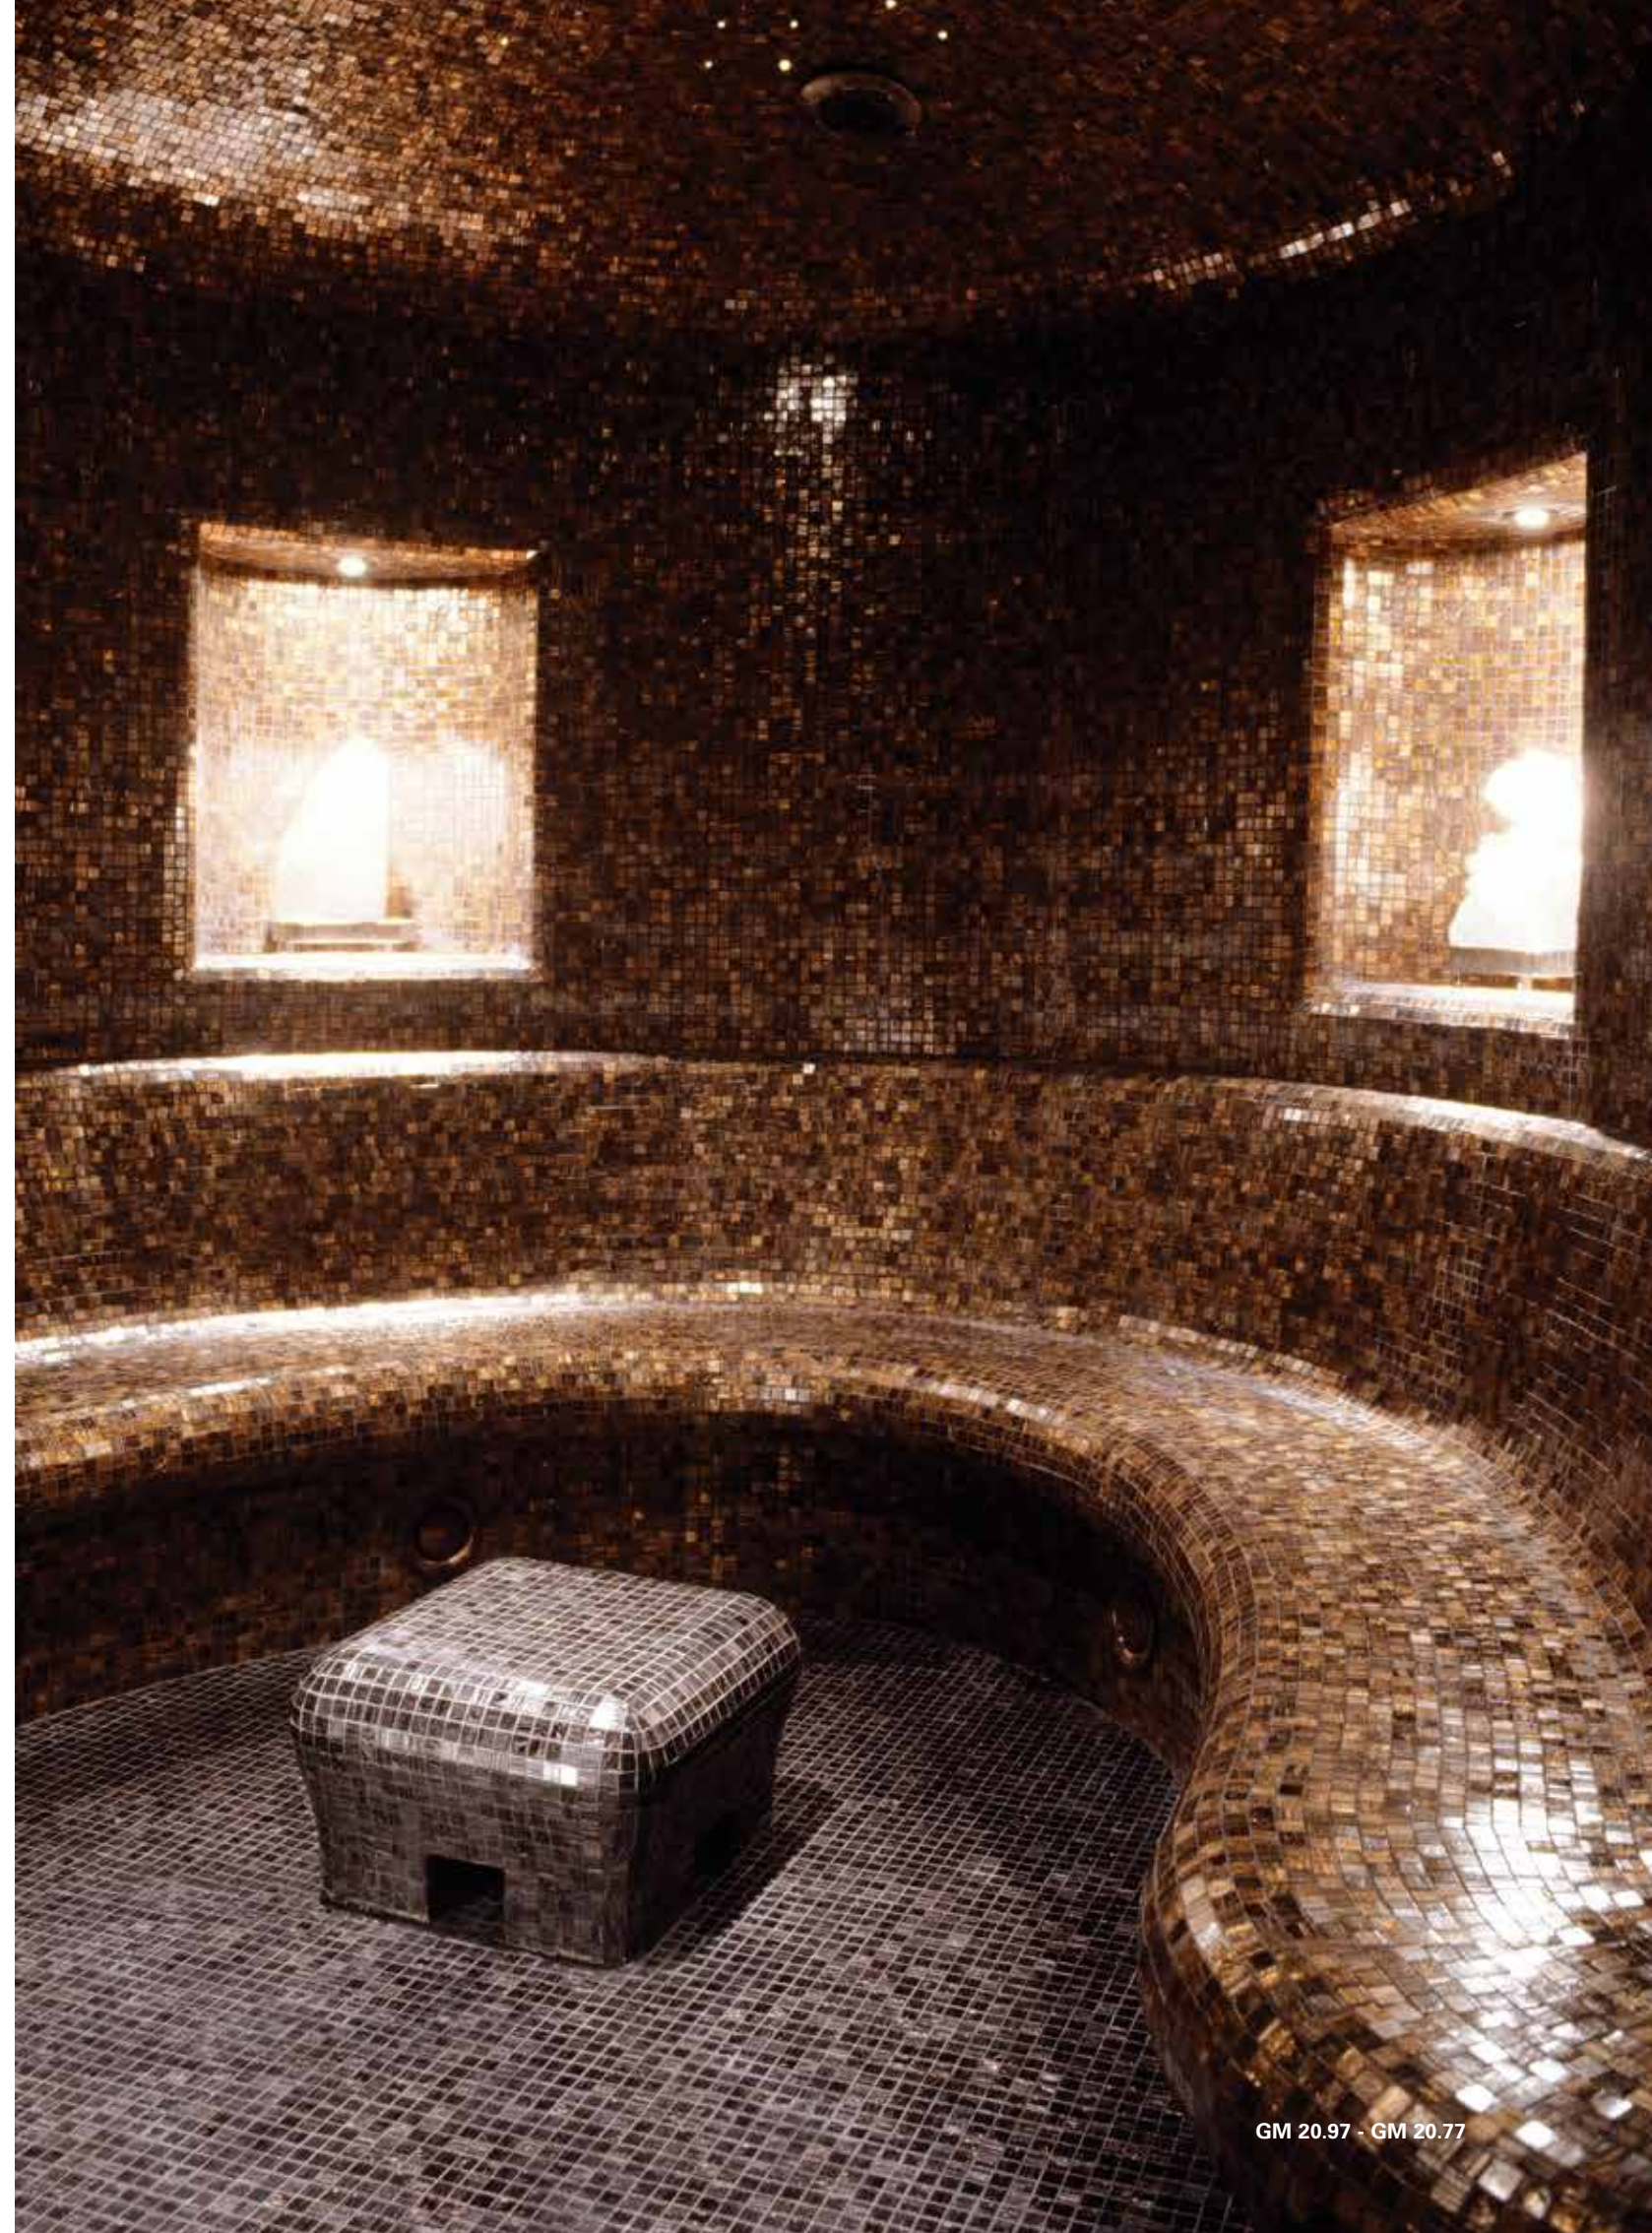

GM 20.97 - GM 20.77