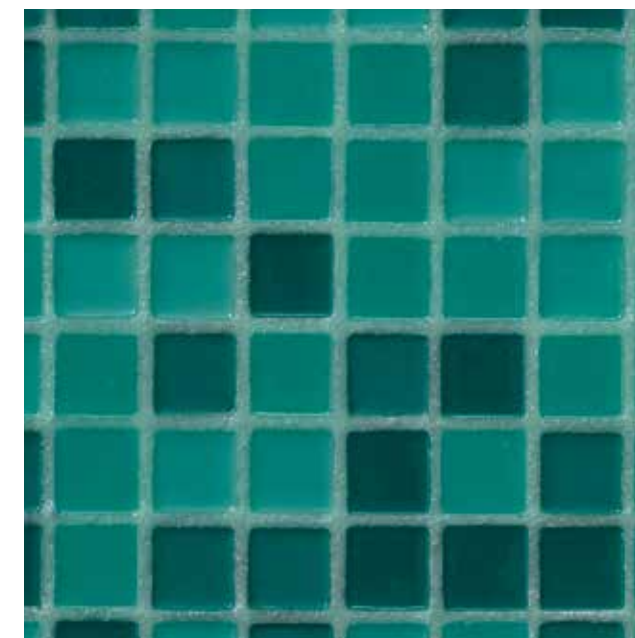

CORINNA 12

Fillgel plus 8801 verde turchese

12.87 - 12.88 - 12.87M - 12.88M