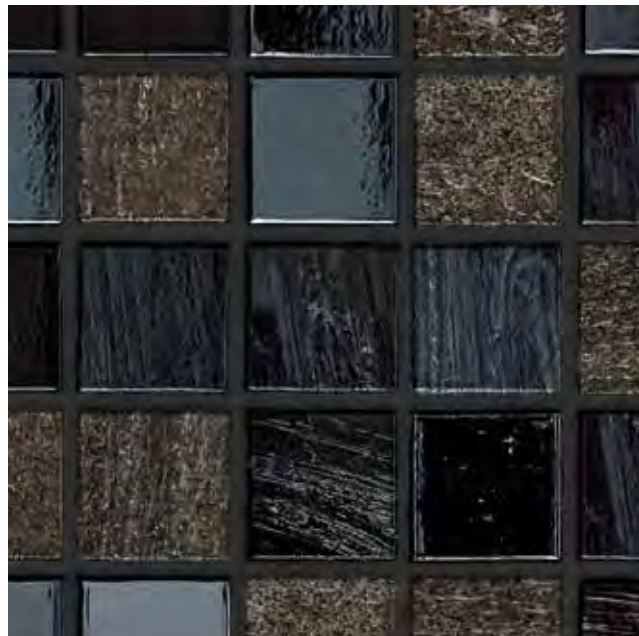

Fillgel plus 3305 grigio piombo

CN 15 - SM 36

SVEVA

Fillgel plus 2201 nero ebano

SM 77 - SM 36 - CN 15 - GL 13

Unità d'ordine / order unit / unité de commande / bestellereinheit / unidad de pedido: 2,07 m²/sqm (22.28 SF). Montato su rete / back mounted on mesh / collée sur trame / rückseitig netzgeklebt / montado sobre malla