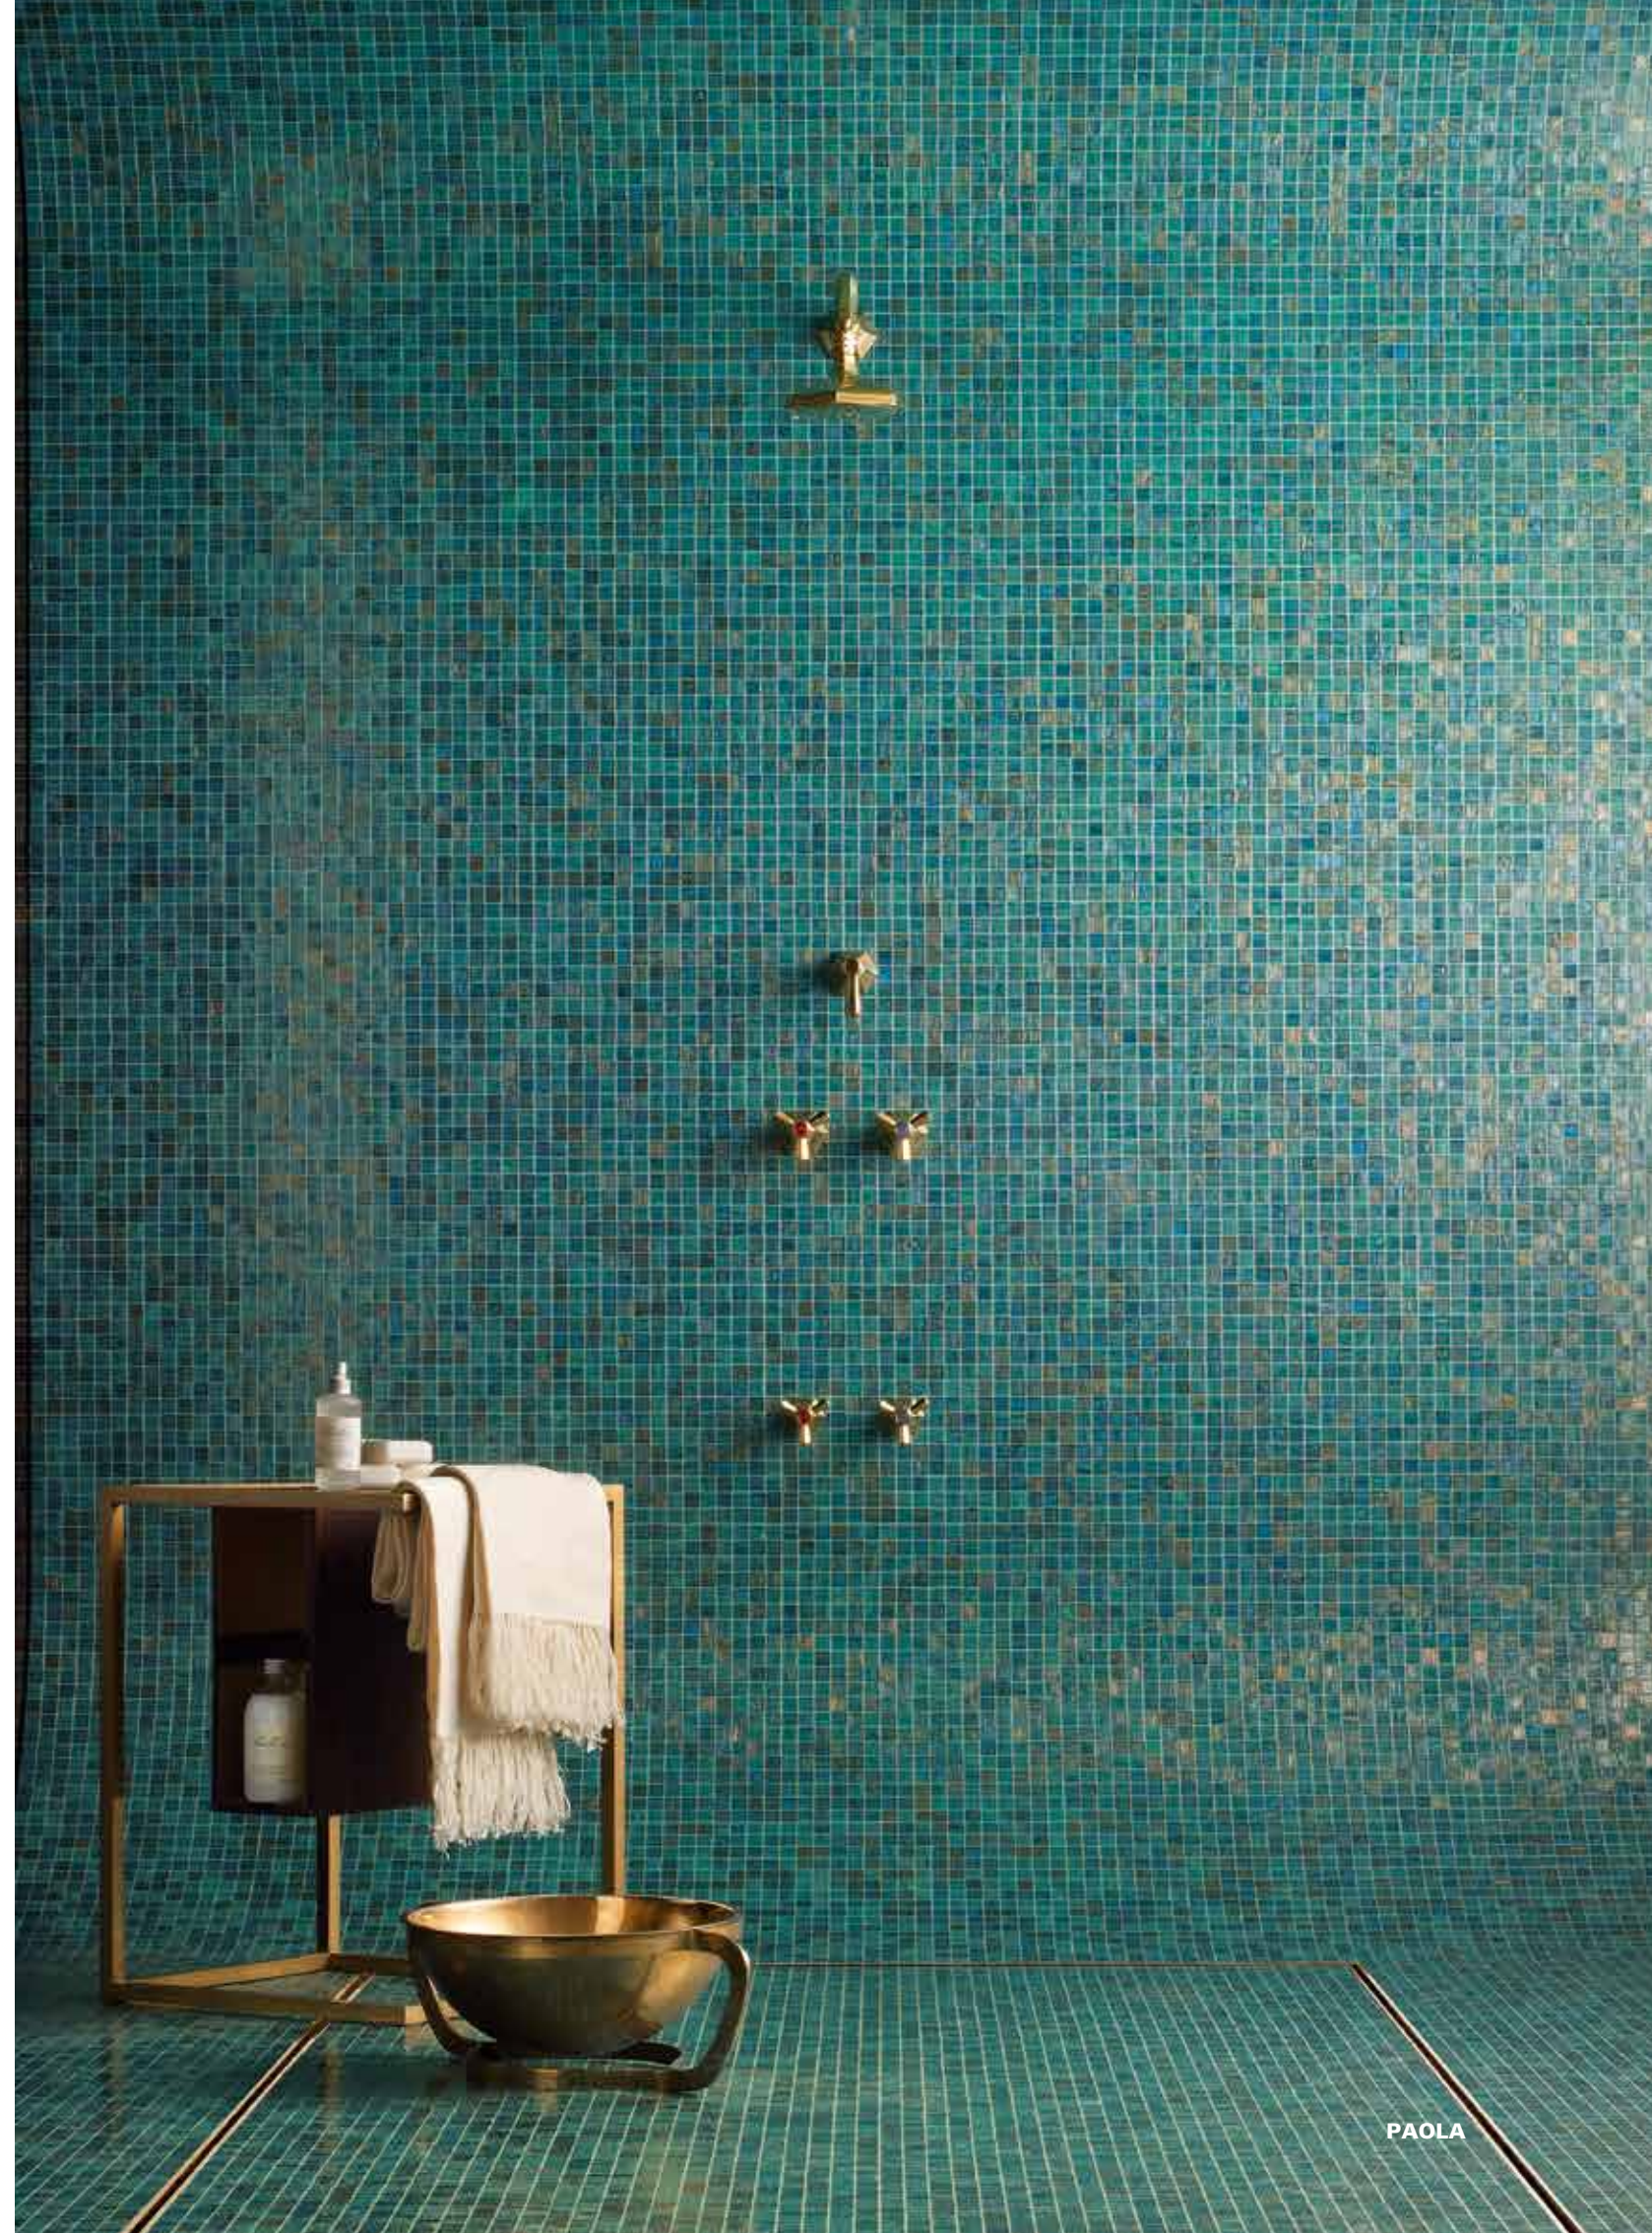

Fillgel plus 8804 verde acqua

SM 08 - SM 23 - VTC 20.42 - VTC 20.35

Fillgel plus 8804 verde acqua

GM 20.35 - SM 20 - VTC 20.35

Fillgel plus 8802 verde menta

VTC 20.42 - VTC 20.35 - SM 20

Fillgel plus 8805 verde giada

VTC 20.35 - VTC 20.42

Fillgel plus 8801 verde turchese

SM 09 - GM 20.49

Fillgel plus 8805 verde giada

VTC 20.96 - FL 42 - CN 18

Unità d'ordine / order unit / unité de commande / bestellenheit / unidad de pedido: 2,07 m²/sqm (22.28 SF). Montato su rete / back mounted on mesh / collée sur trame / rückseitig netzgeklebt / montado sobre malla

PAOLA