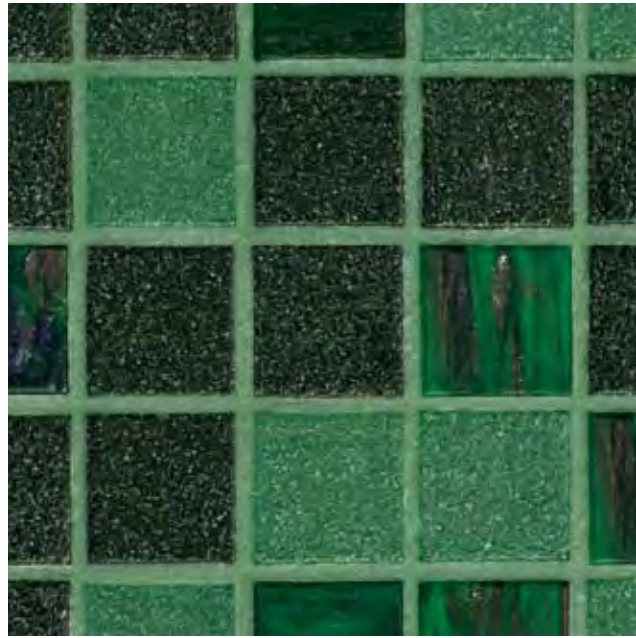

ALLORO Fillgel plus 8806 verde olivo

VTC 20.65 - VTC 20.98 - GM 20.55