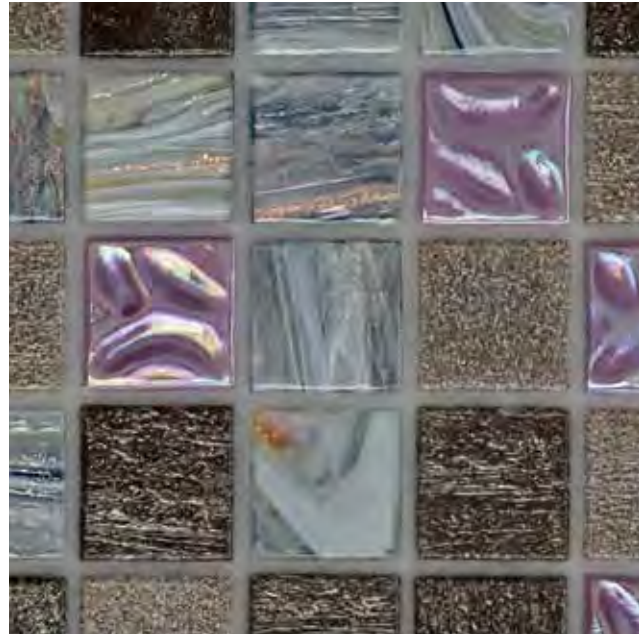

Fillgel plus 3305 grigio piombo

SM 35 - SM 36 - GM 20.86

NILDE

Fillgel plus 3305 grigio piombo

GM 20.32 - VTC 20.66 - CN 15 - GW 11