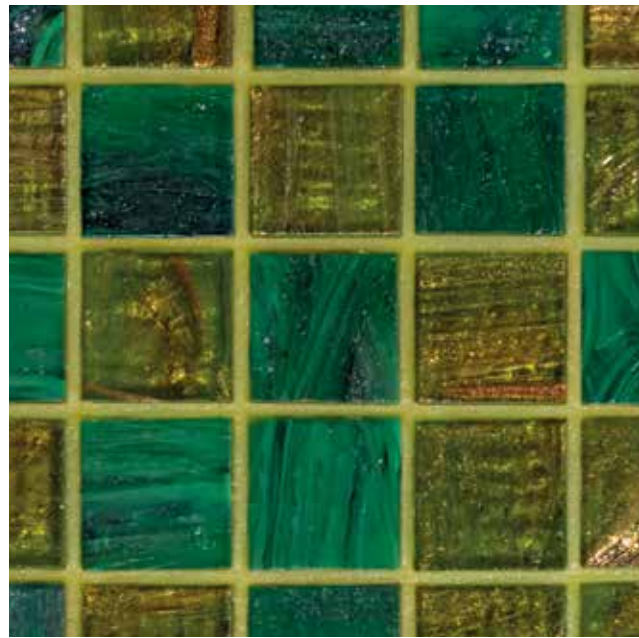

**VITTORIA** Fillgel plus 8801 verde turchese

SM 11 - GM 20.55 - GM 20.27

**ALLORO** Fillgel plus 8806 verde olivo

VTC 20.65 - VTC 20.98 - GM 20.55

**L'ELBA** Fillgel plus 5501 giallo Senegal

GM 20.55 - GM 20.80