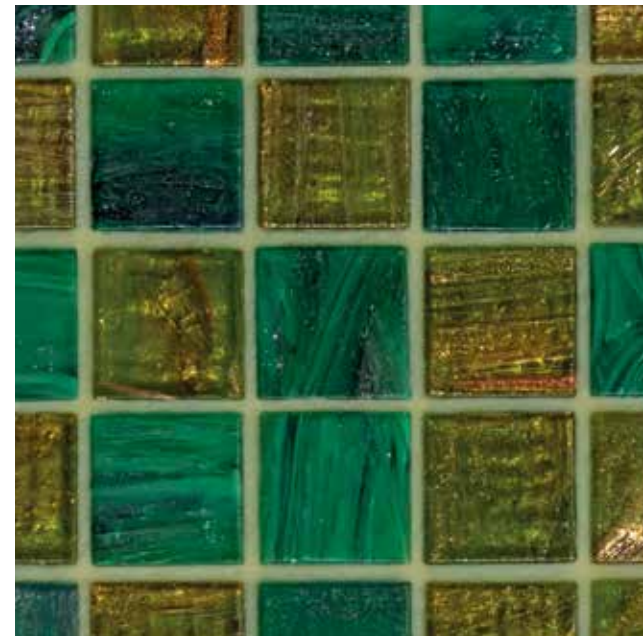

L'ELBA Fillgel plus 5501 giallo Senegal