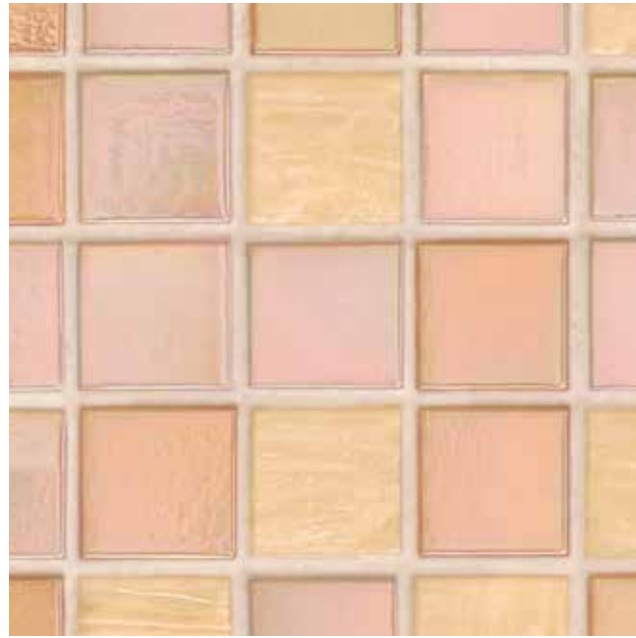

BRIGITTE

Fillgel plus 6604 rosa giardino

GL 02 - GL 03 - SM 12