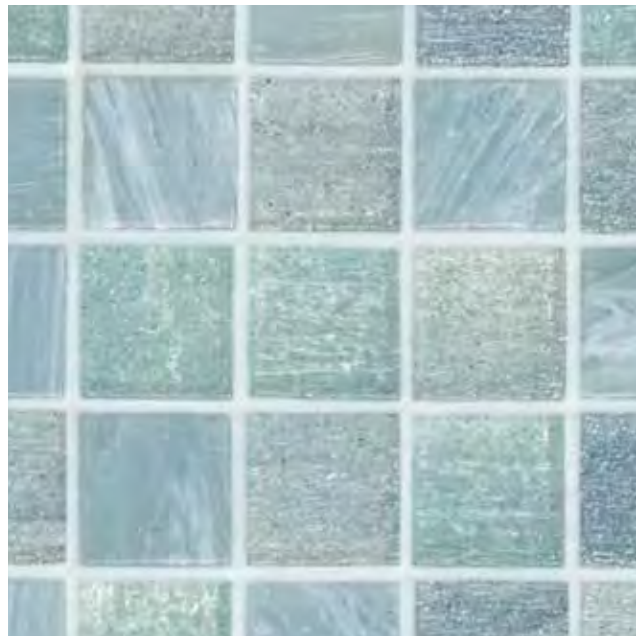

Fillgel plus 7701 azzurro cielo

GL 07 - GM 20.87

**ATLANTA**

Fillgel plus 7704 grigio azzurro

VTC 20.44 - SM 34

**VALENTINA**

Fillgel plus 7704 grigio azzurro

CN 13 - CN 14 - SM 34 - SM 24