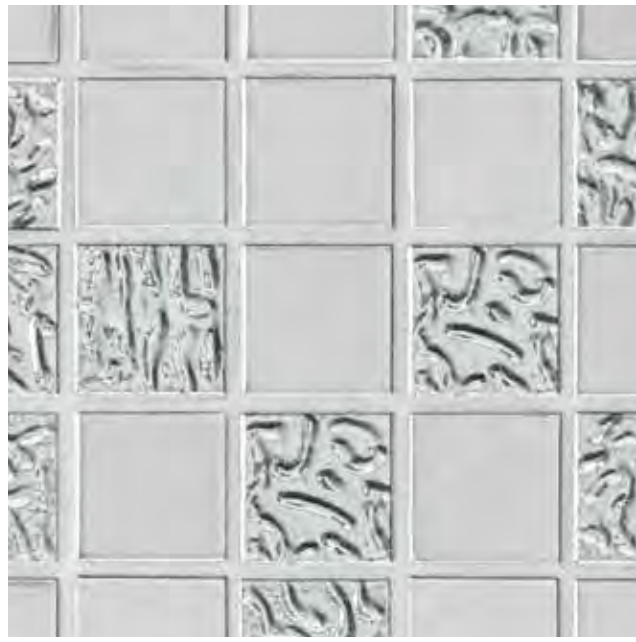

Fillgel plus 1104 neutro base

ORO BIS 20.2 - ORO BIS 20.1

QUEEN 20

Fillgel plus 1104 neutro base

ORO BIS 20.6 - ORO BIS 20.4

Unità d'ordine / order unit / unité de commande / bestellereinheit / unidad de pedido: 1,03 m²/sqm (11,14 SF). **Montato su rete** / back mounted on mesh / collée sur trame / rückseitig netzgeklebt / montado sobre malla