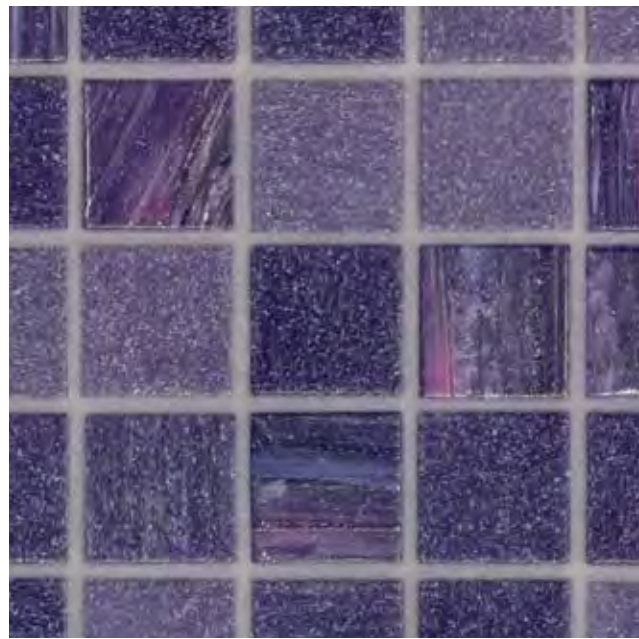

NIMES

Fillgel plus 6603 viola porpora

GM 20.53 - VTC 20.52 - VTC 20.95

Fillgel plus 1104 neutro base

SM 43 - GM 20.53 - VTC 20.52

Fillgel plus 1104 neutro base

GM 20.25 - GM 20.95 - VTC 20.53

Fillgel plus 6603 viola porpora

GL 11 - SM 16 - GM 20.95

Fillgel plus 6603 viola porpora

GW 11 - SM 16 - GM 20.95

Fillgel plus 6601 rosa perla

CN 06 - VTC 20.53 - GM 20.25

Unità d'ordine / order unit / unité de commande / bestellereinheit / unidad de pedido: 2,07 m²/sqm (22.28 SF). **Montato su rete** / back mounted on mesh / collée sur trame / rückseitig netzgeklebt / montado sobre malla