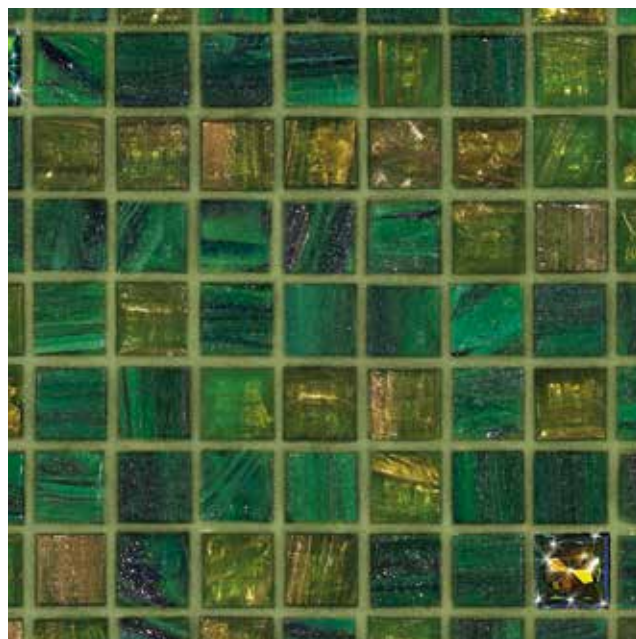

Se desaconseja la aplicación del mosaico The Crystal Collection en suelos, exteriores y piscinas.

**CALCEDONIO**

Fillgel plus 7704 grigio azzurro

GM 10.37 - GM 10.32 - GM 10.86 - Swarovski® grey crystal

**OLIVINA**