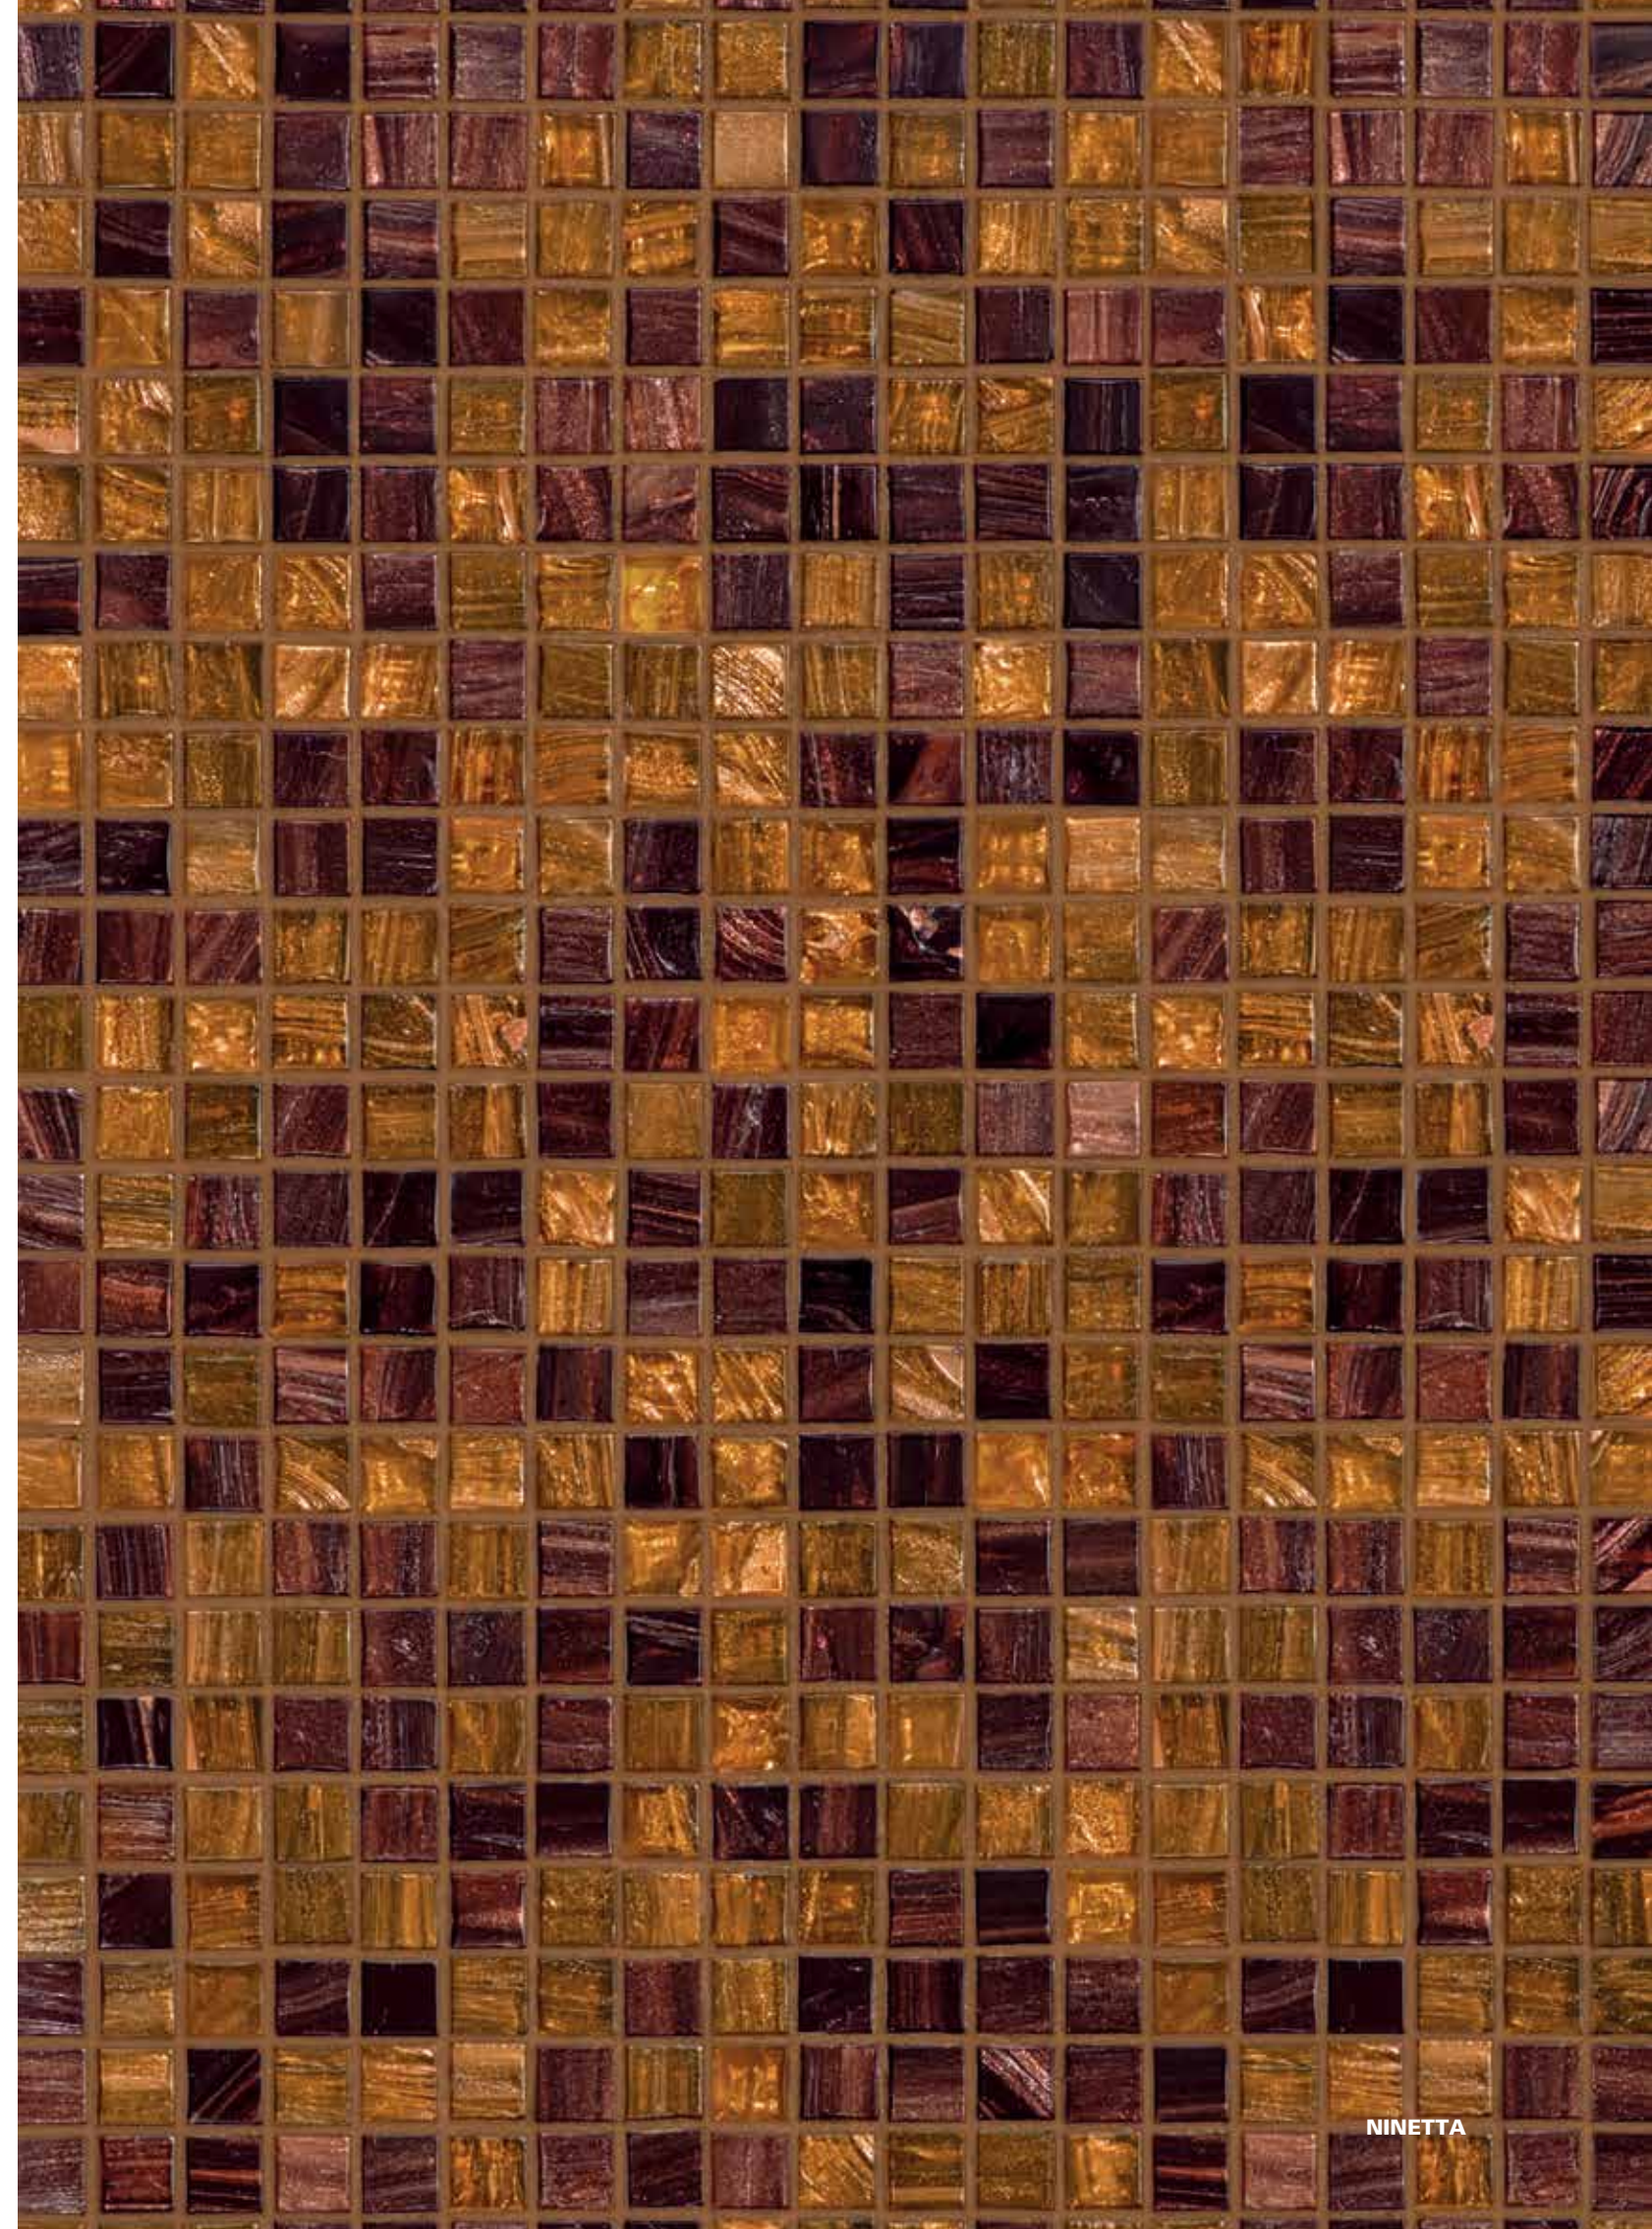

**NINETTA**

**QUARZITE**

Fillgel plus 1101 bianco alabastro

SM 10.42 - SM 10.01 - SM 10.90 - Swarovski® light crystal

**EMATITE**

Fillgel plus 2201 nero ebano

GM 10.77 - SM 10.77 - Swarovski® blue crystal

**LABRADORITE**