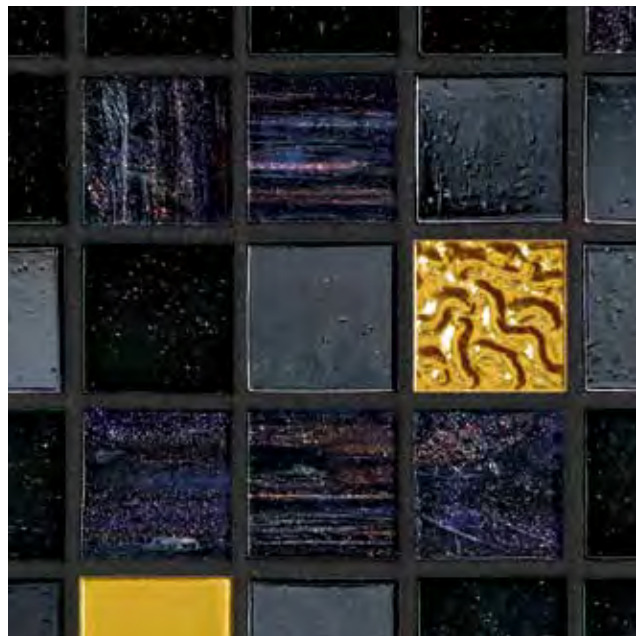

Fillgel plus 5501 giallo Senegal

GM 20.80 - ORO BIS 20.1 - ORO BIS 20.2

TIANA

Fillgel plus 2201 nero ebano

GL 13 - GM 20.77 - SM 77 - ORO BIS 20.1 - ORO BIS 20.2

Unità d'ordine / order unit / unité de commande / bestelleinheit / unidad de pedido: 1,03 m²/sqm (11,14 SF). Montato su rete / back mounted on mesh / collée sur trame / rückseitig netzgeklebt / montado sobre malla