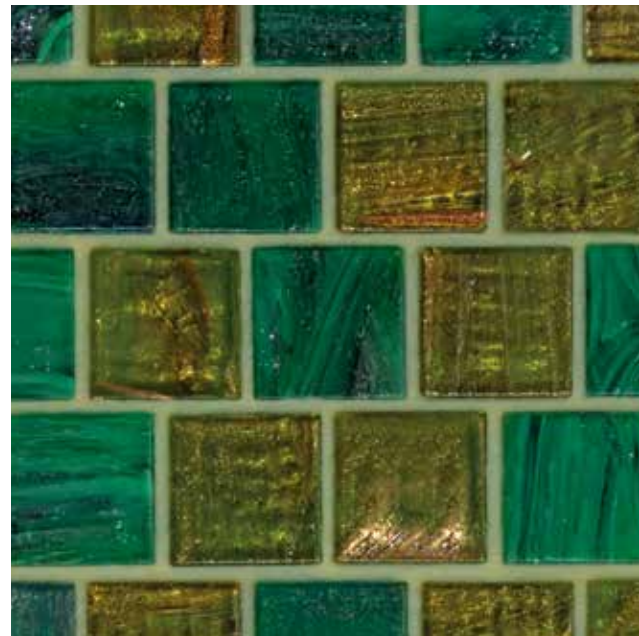

SHIFT L'ELBA Fillgel plus 5501 giallo Senegal

Fillgel plus: stucco colorato Bisazza / coloured Bisazza grout / joint coloré Bisazza / farbige Bisazza Fugenmasse / junta de color Bisazza

Unità d'ordine / order unit / unité de commande / bestelleinheit / unidad de pedido: 1,80 m²/sqm (19,37 SF). **Montato su carta** / paper face mounted / collée sur papier / vorderseitig papiergeklebt / montado sobre papel