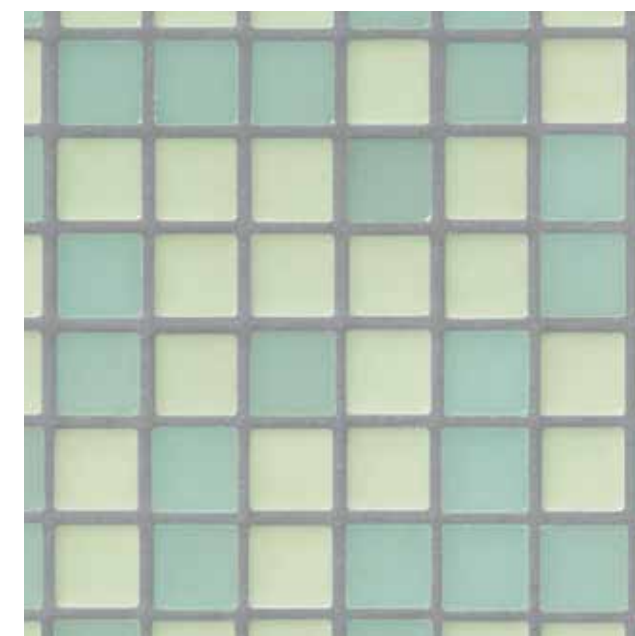

ANGELICA 12

Fillgel plus 3305 grigio piombo

12.116 - 12.84