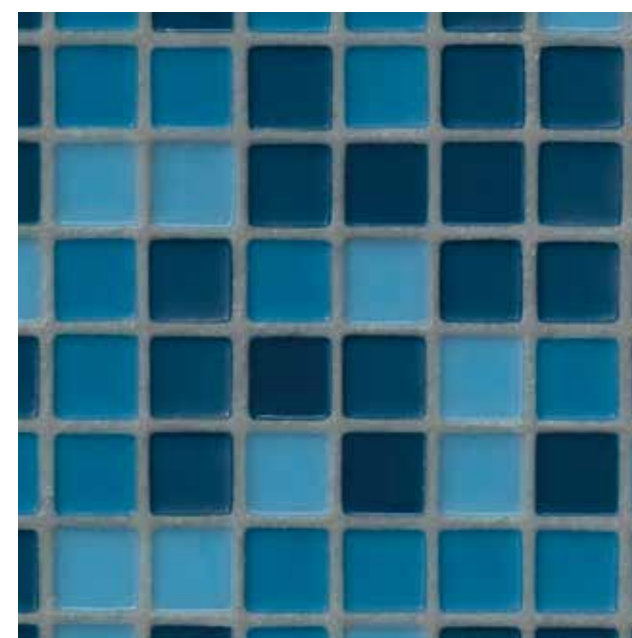

CLARISSA 12

Fillgel plus 3305 grigio piombo

12.78 - 12.82 - 12.81M - 12.82M