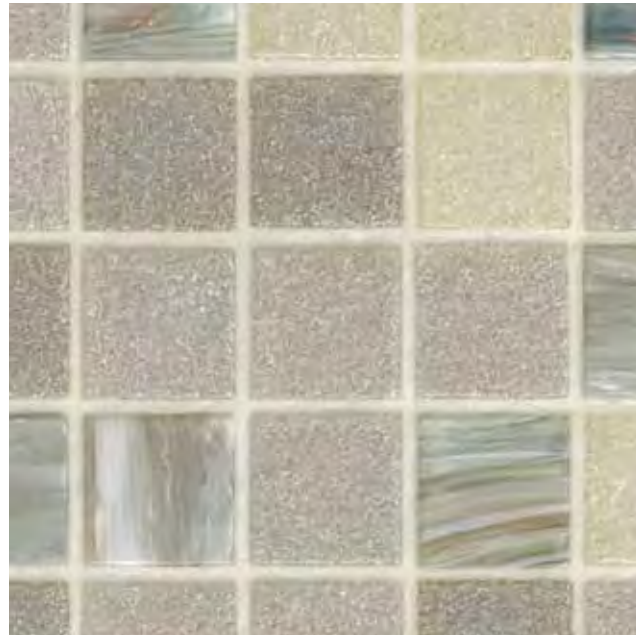

Fillgel plus 7704 grigio azzurro

GM 20.37 - SM 24 - GM 20.32

**FLAMINIA**

Fillgel plus 1104 neutro base

CN 12 - VTC 20.33 - GM 20.37 - GM 20.29

**BUDAPEST**

Fillgel plus 1102 bianco panna

GM 20.37 - VTC 20.33 - VTC 20.32 - VTC 20.55