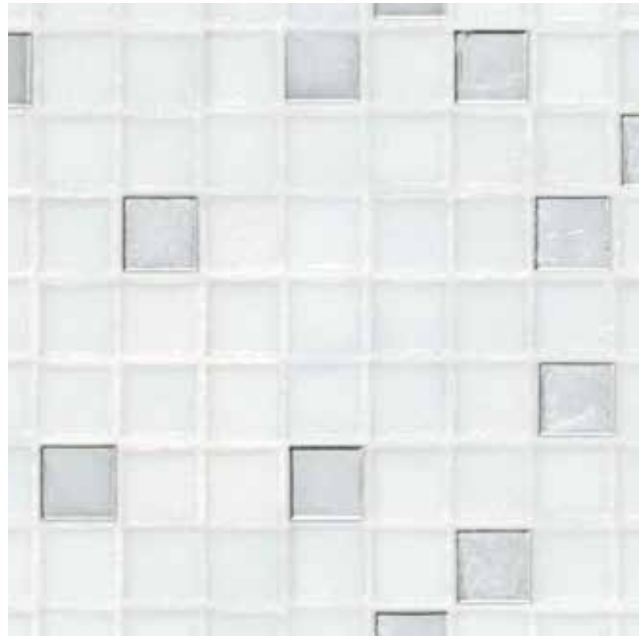

Fillgel plus 1101 bianco alabastro

VTC 10.10 - ORO BIS 10.2

**PRINCESS WHITE**

Fillgel plus 1101 bianco alabastro

VTC 10.10 - ORO BIS 10.4

**PRINCE BLACK**

Fillgel plus 2201 nero ebano

SM 10.77 - ORO BIS 10.2