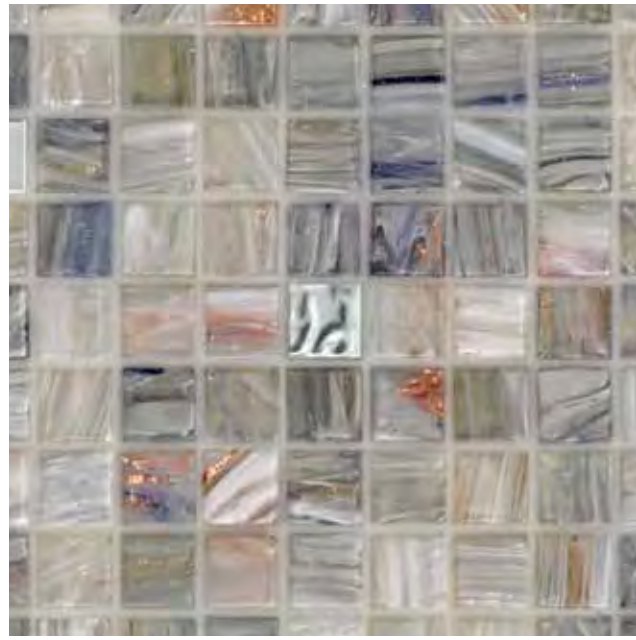

ELOISA

Fillgel plus 1104 neutro base

GM 10.32 - GM 10.37 - ORO BIS 10.4 - ORO BIS 10.6

Unità d'ordine / order unit / unité de commande / bestelleinheit / unidad de pedido: 1,03 m²/sqm (11,14 SF). **Montato su carta** / paper face mounted / collée sur papier / montado sobre papel