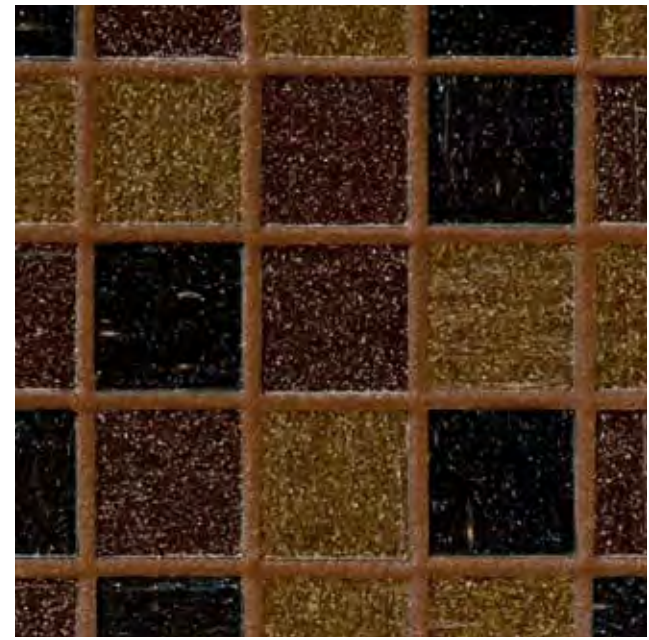

CN 15 - GM 20.74 - GM 20.51 - VTC 20.60

**BANGKOK** Fillgel plus 4407 marrone avana

VTC 20.16 - GM 20.66

**ANKARA** Fillgel plus 4407 marrone avana

VTC 20.16 - VTC 20.60 - VTC 20.70

**NEW CIPRO** Fillgel plus 4407 marrone avana