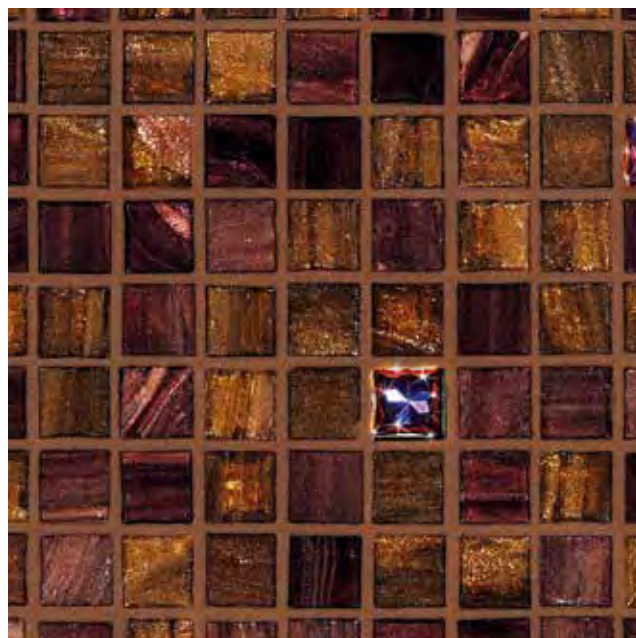

Fillgel plus 8806 verde olivo

GM 10.80 - GM 10.55 - Swarovski® green crystal

**RODONITE**

Fillgel plus 6605 rosa pesca

GM 10.20 - GM 10.29 - GM 10.26 - GM 10.37 - Swarovski® pink crystal

**BRONZITE**

Fillgel plus 4407 marrone avana