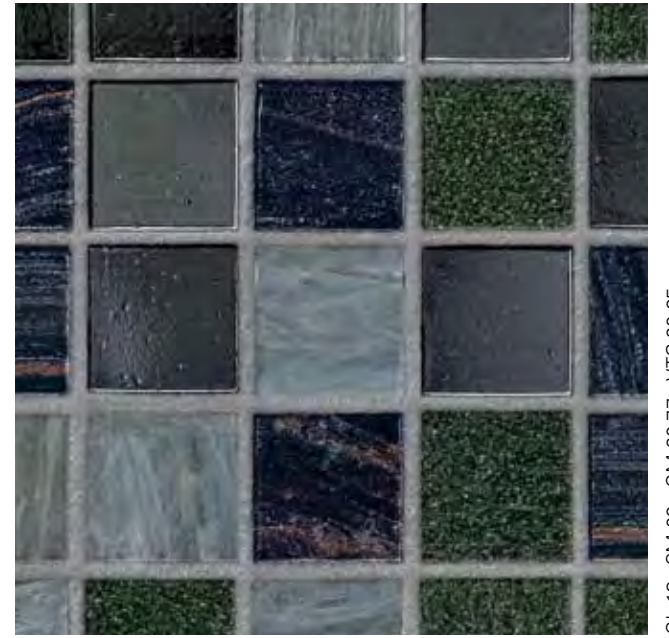

LORENZA Fillgel plus 3305 grigio piombo

GL 13 - SM 02 - GM 20.77 - VTC 20.65