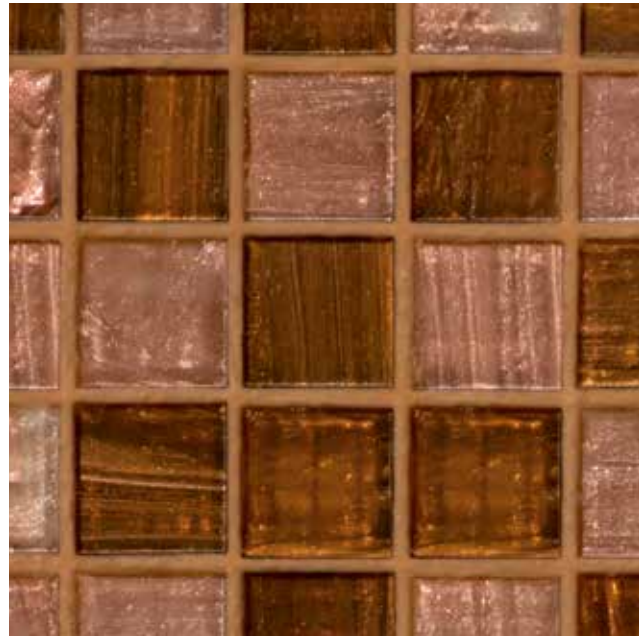

**SILVIA**

**LEDA** Fillgel plus 1102 bianco panna

CN 06 - VTC 20.32 - GM 20.37 - GM 20.20 - GW 12

**EDVIGE** Fillgel plus 6605 rosa pesca

GM 20.10 - GL 04 - GM 20.20

Unità d'ordine / order unit / unité de commande / bestelleinheit / unidad de pedido: 2,07 m<sup>2</sup>/sqm (22.28 SF). **Montato su rete** / back mounted on mesh / collée sur trame / rückseitig netzgeklebt / montado sobre malla