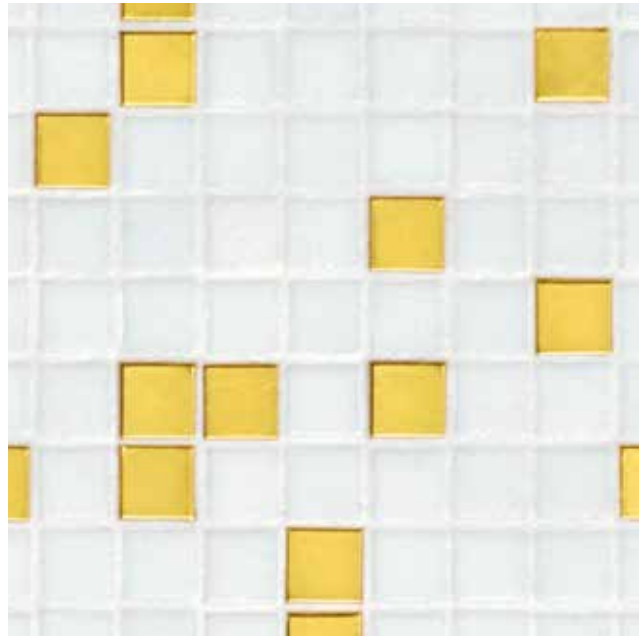

PRINCE WHITE