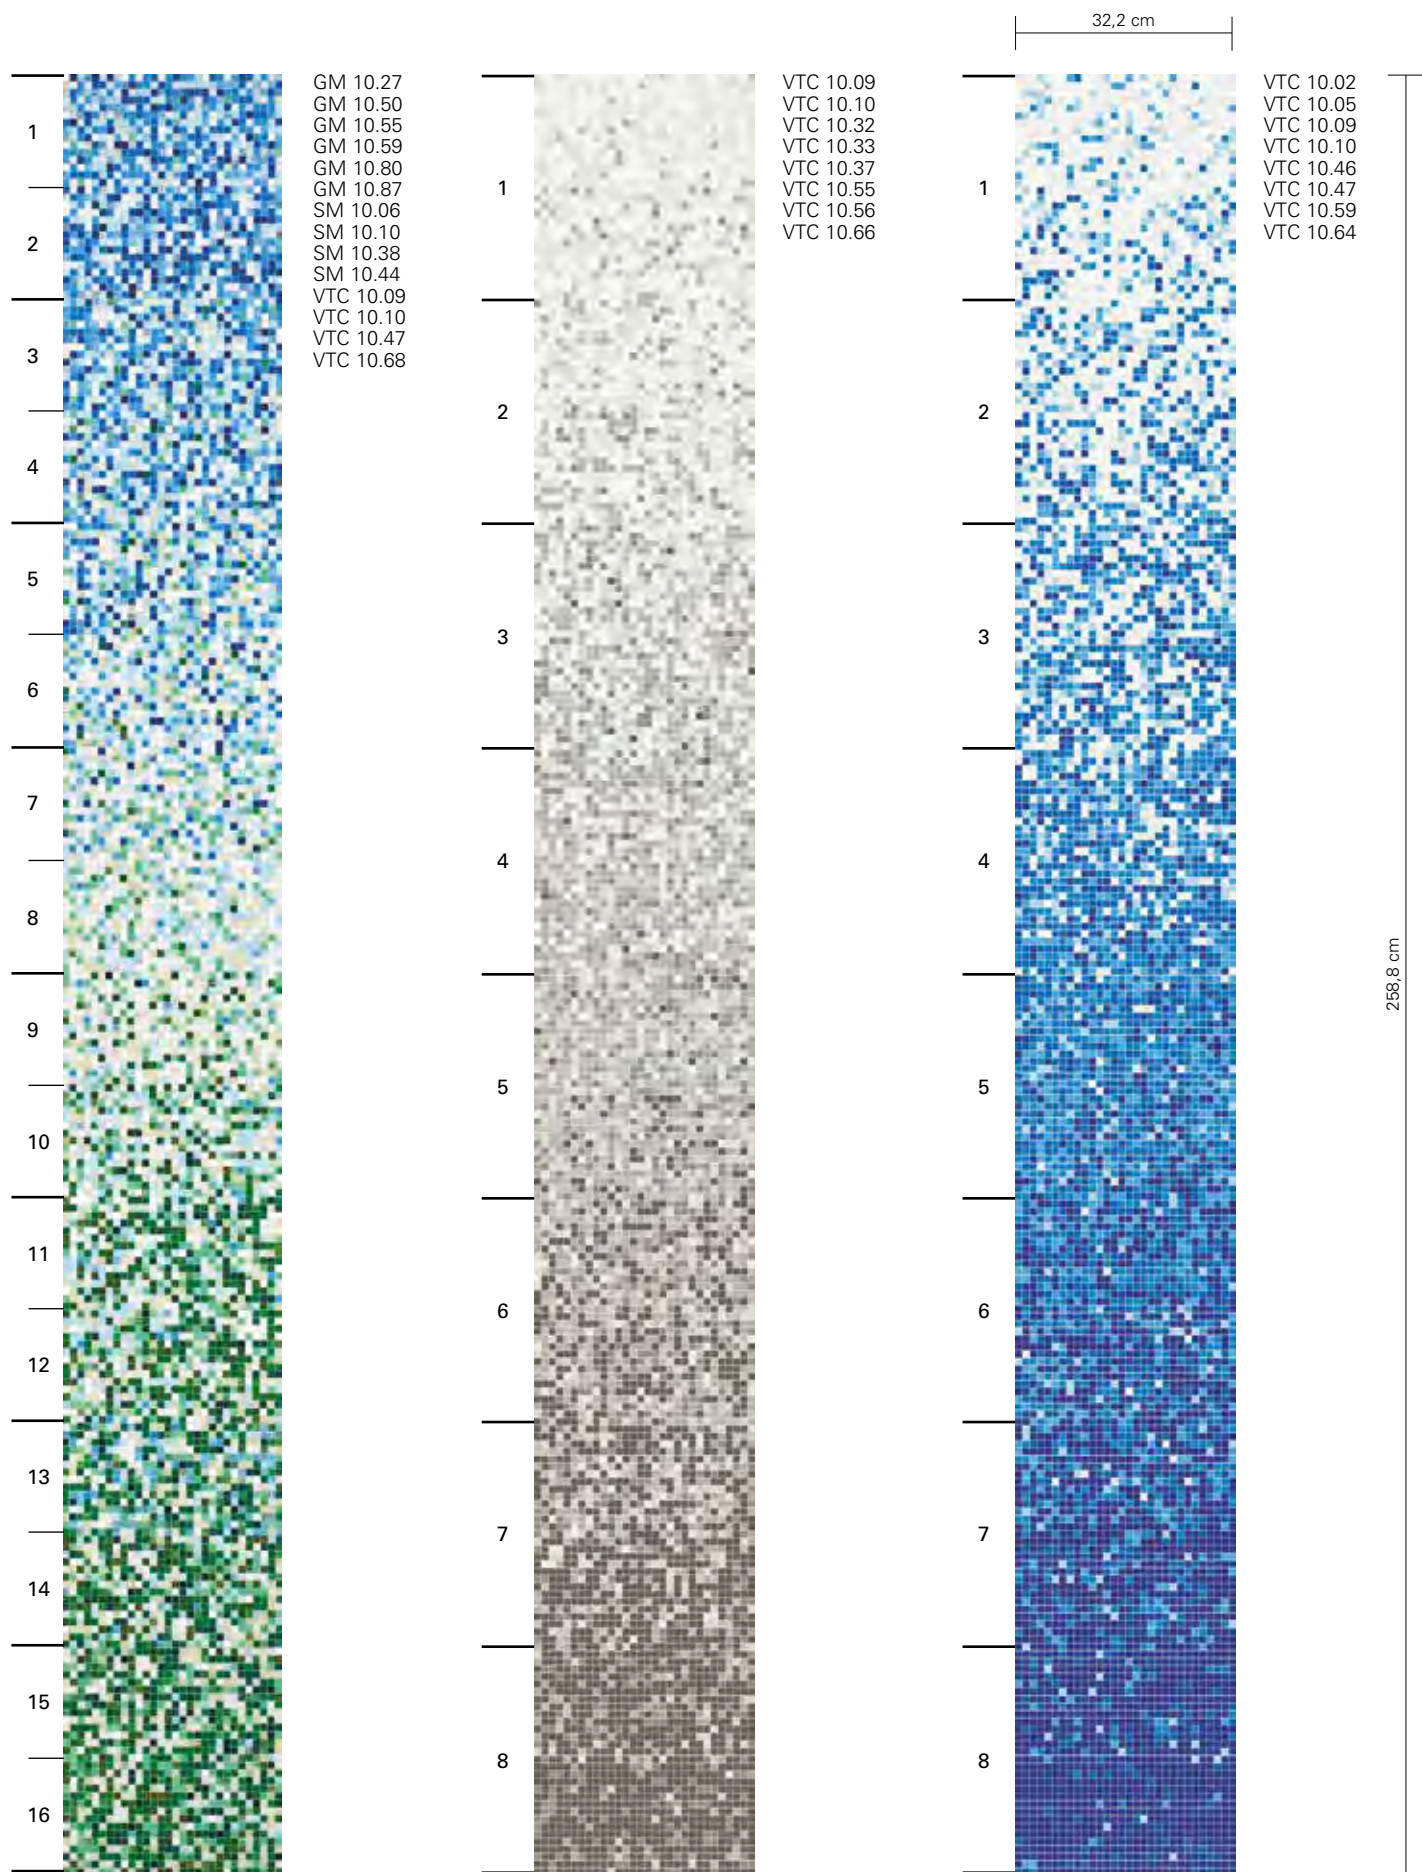

SFUMATURE 10 shading blends / dégradés / Farbverläufe / sfumature 10 x 10 mm (3/8" x 3/8")

EDERA
Fillgel plus 1104 neutro base

NEW GELSOMINO
Fillgel plus 1104 neutro base

NEW FIORDALISO
Fillgel plus 7701 azzurro cielo