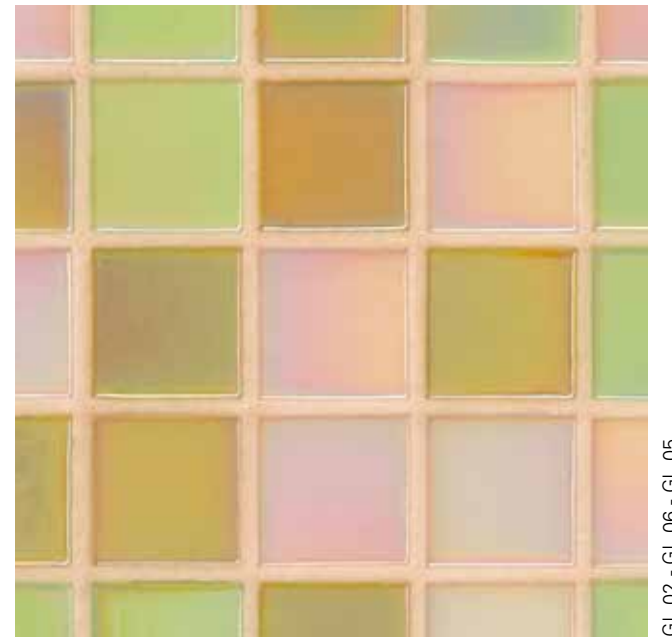

GL 01 - GL 02 - GM 20.29

**NOCE**

Fillgel plus 1104 neutro base

VTC 20.13 - SM 32 - GL 05

**CHIARA**

Fillgel plus 1102 bianco panna

GL 01 - SM 01 - SM 40

**PLATANO**