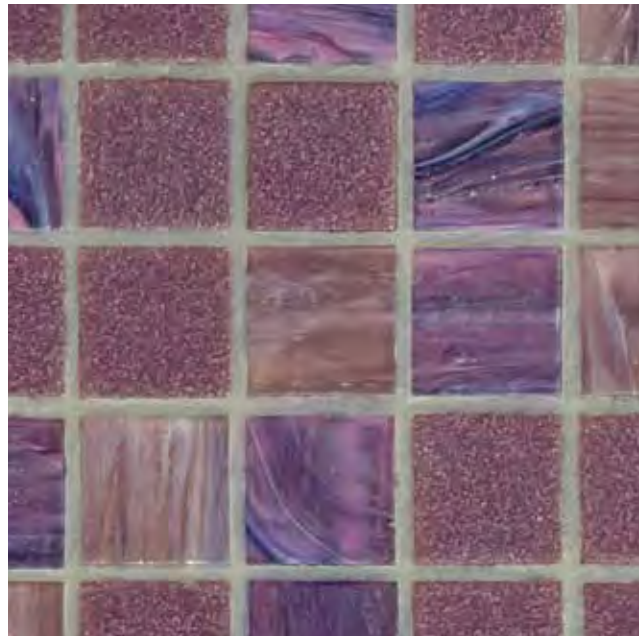

**ISIDE**

**NIMES**

Fillgel plus 6603 viola porpora

GM 20.53 - VTC 20.52 - VTC 20.95

**LUCIA**

Fillgel plus 1104 neutro base

SM 43 - GM 20.53 - VTC 20.52

**KYOTO**