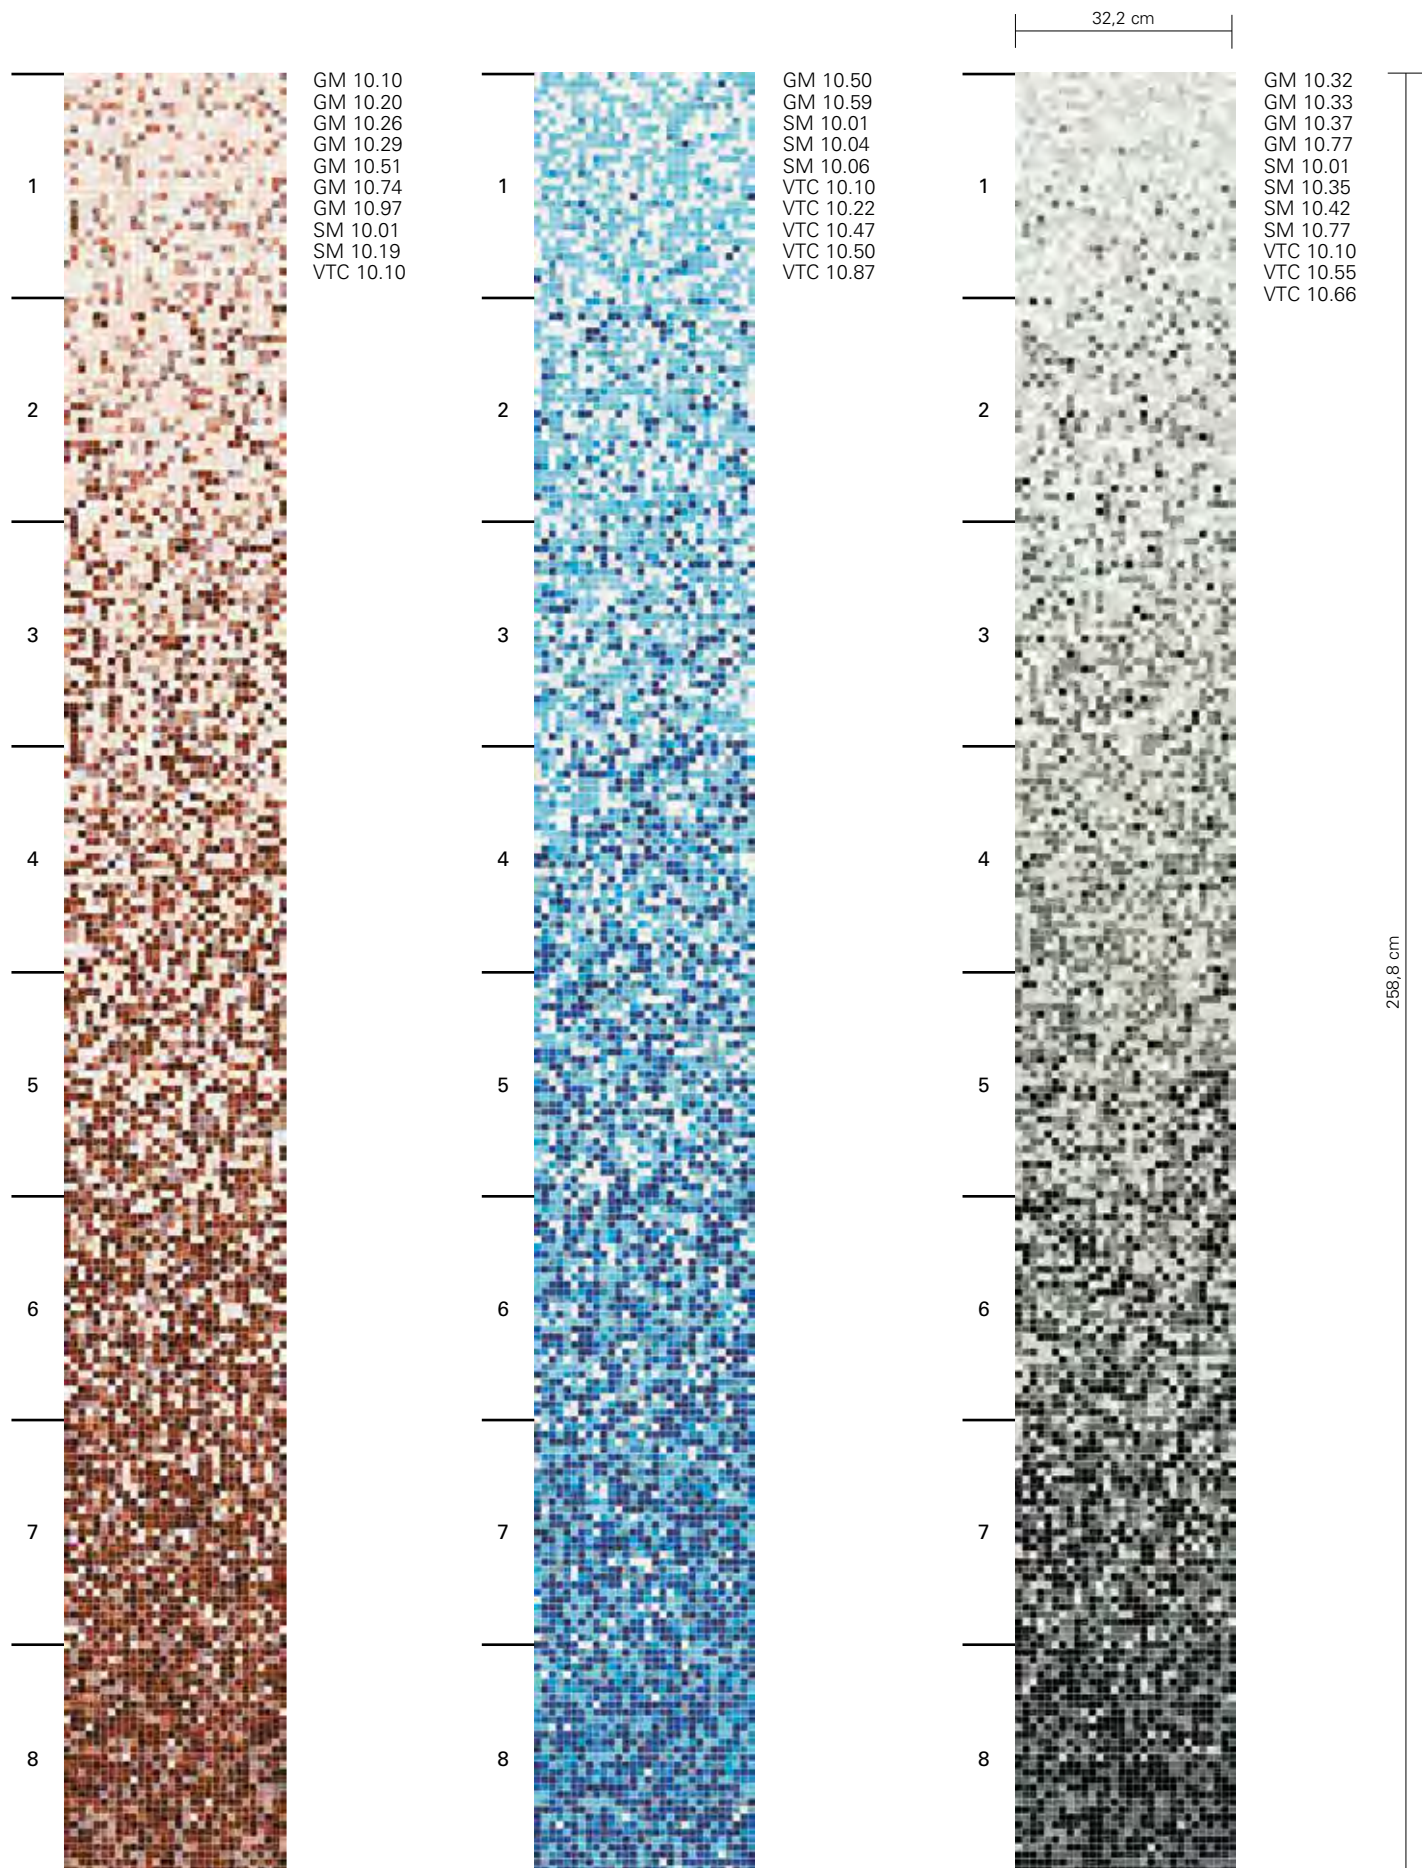

SFUMATURE 10 shading blends / dégradés / Farbverläufe / sfumature

NEW STERLIZIA
Fillgel plus 6601 rosa perla

NEW IRIS
Fillgel plus 7701 azzurro cielo

NEW CAPRIFOGLIO
Fillgel plus 1102 bianco panna