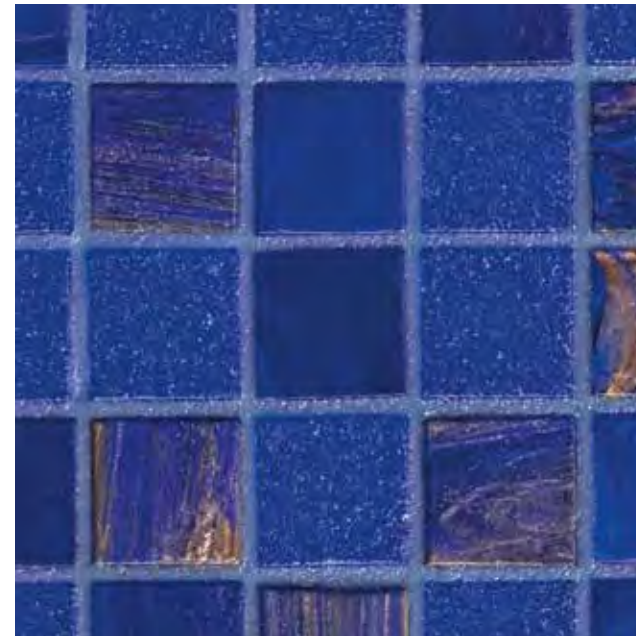

ISTANBUL Fillgel plus 7702 blu cobalto

SM 07 - VTC 20.46 - GM 20.30