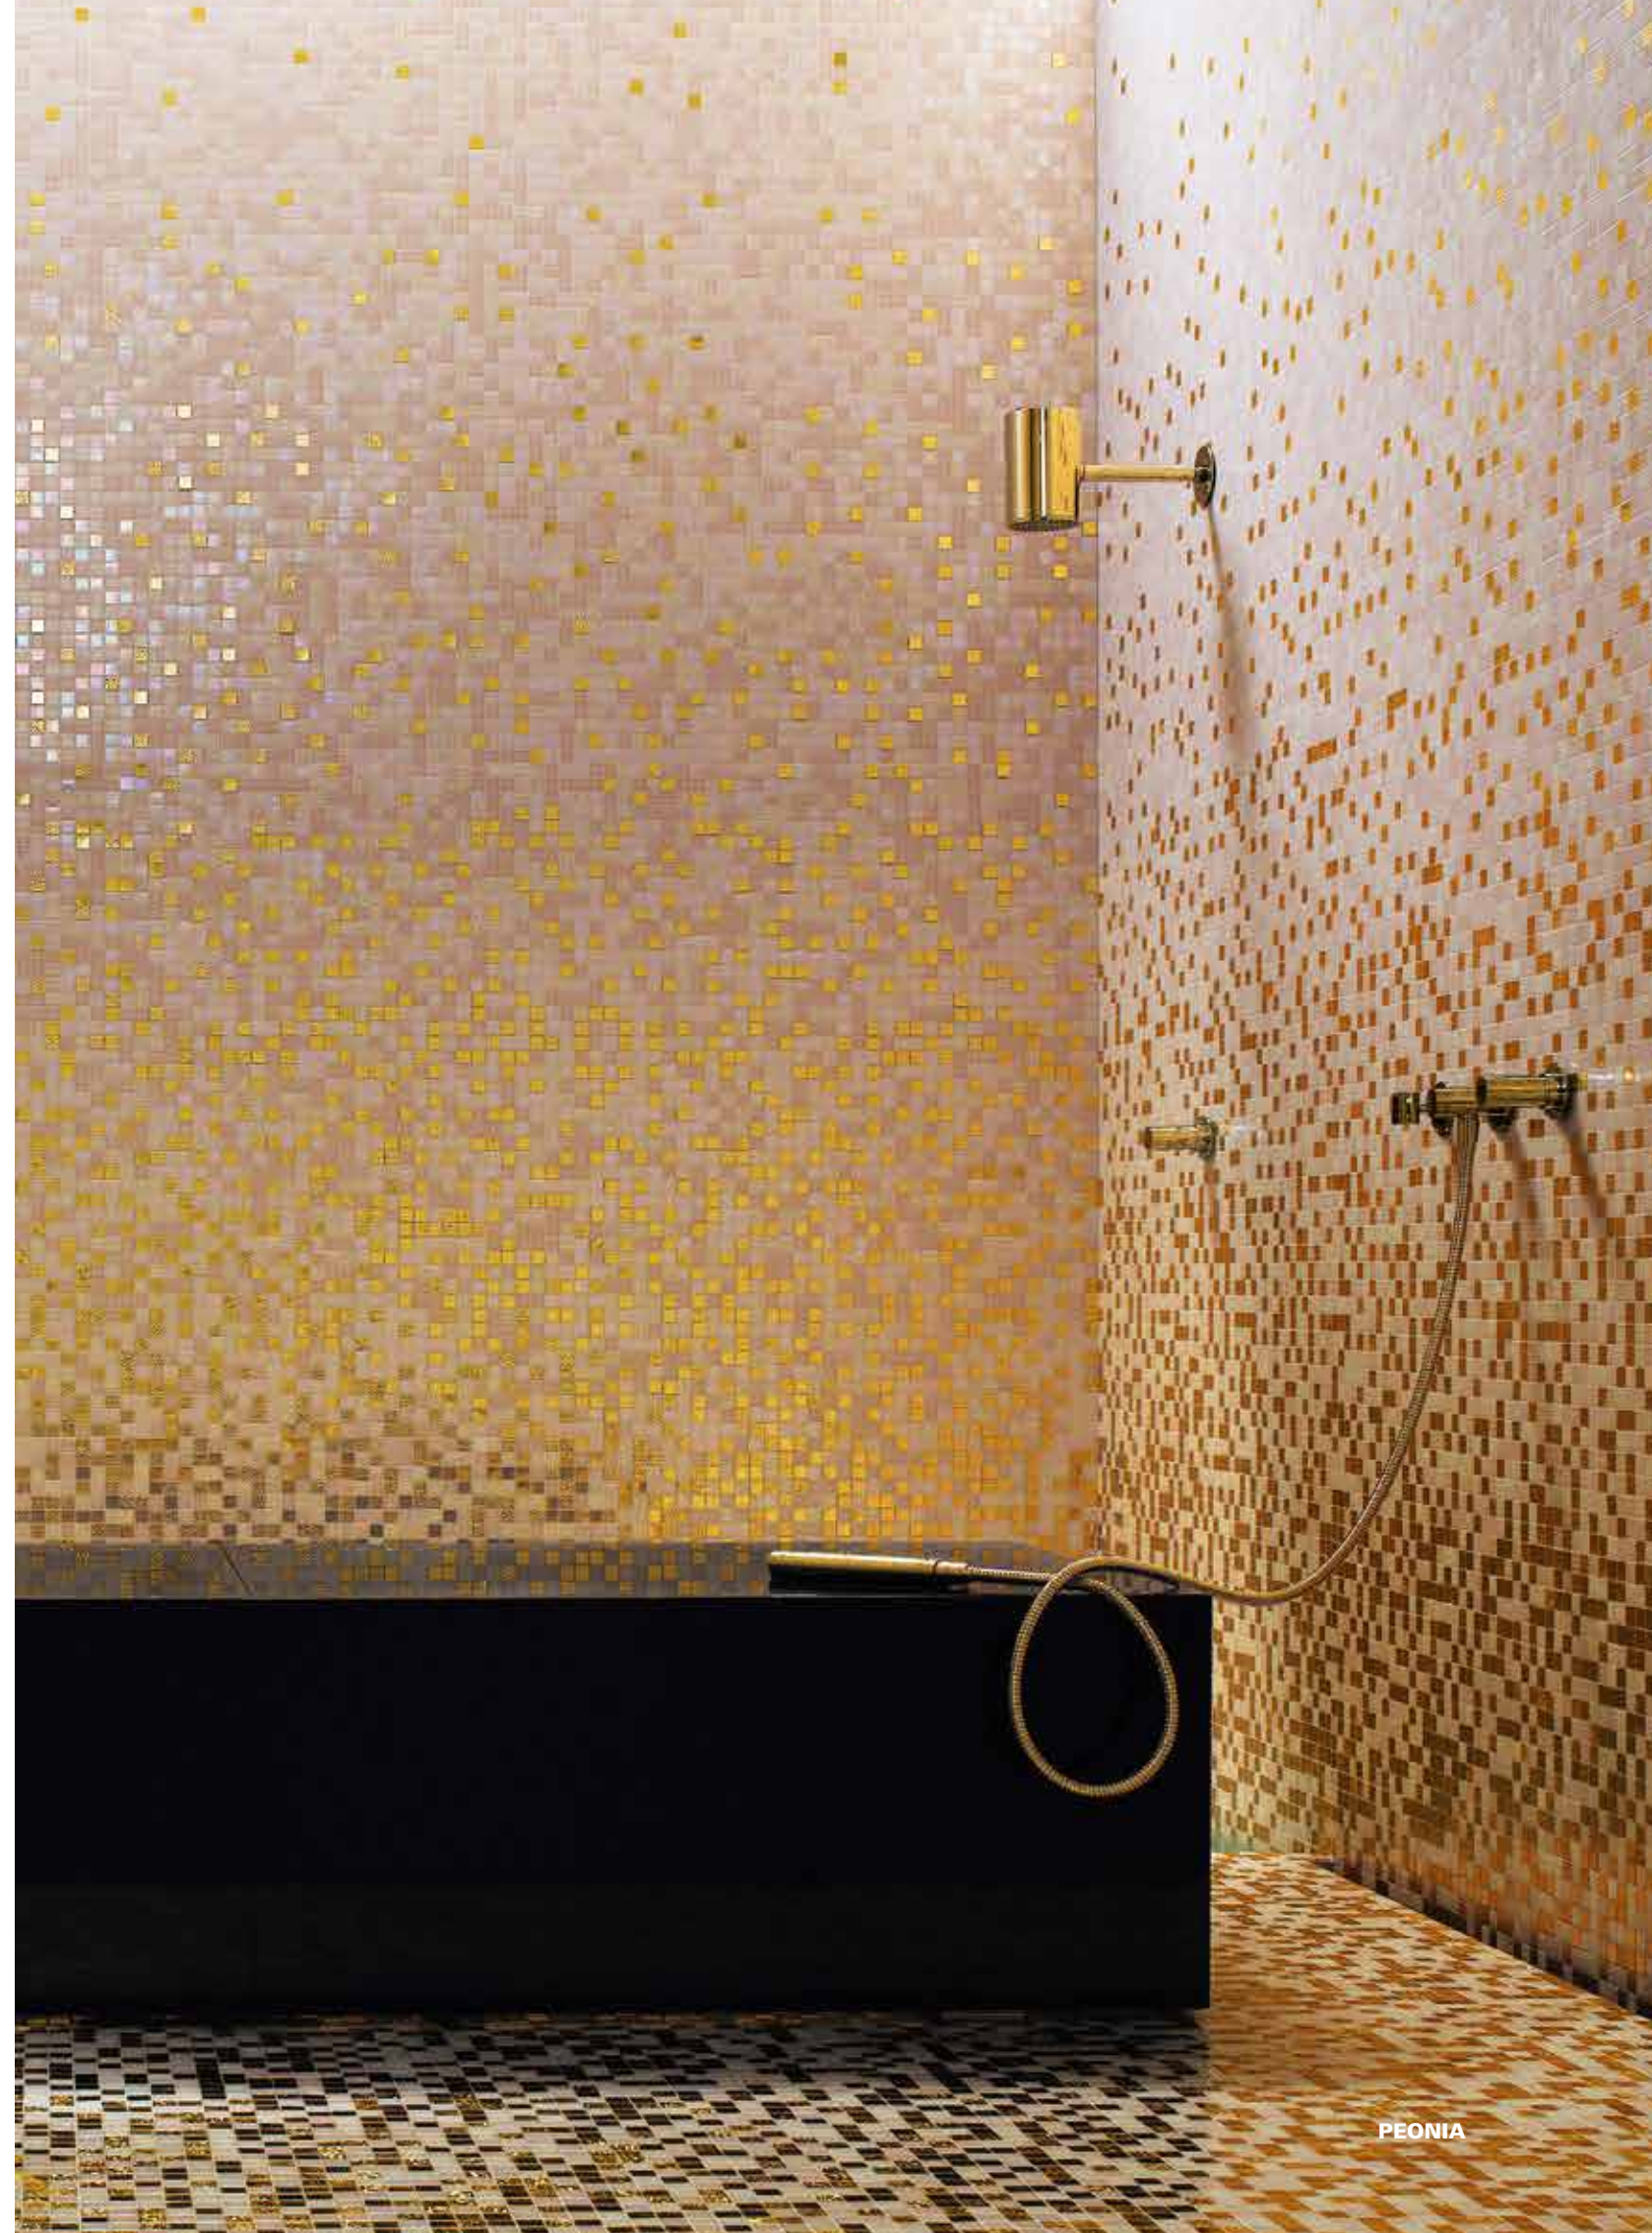

Unità d'ordine / order unit / unité de commande / bestelleinheit / unidad de pedido: 0,83 m²/sqm (8.91 SF)
Montato su rete / back mounted on mesh / collée sur trame / rückseitig netzgeklebt / montado sobre malla

SFUMATURE 20 shading blends / dégradés / Farbverläufe / sfumature 20 x 20 mm (3/4" x 3/4")

GL 02
ORO BIS 20.1
ORO BIS 20.2
SM 19
VTC 20.18

GL 01
ORO BIS 20.1
ORO BIS 20.2
SM 01
VTC 20.10

GL 01
ORO BIS 20.4
ORO BIS 20.6
SM 01
VTC 20.10

258,8 cm

PEONIA