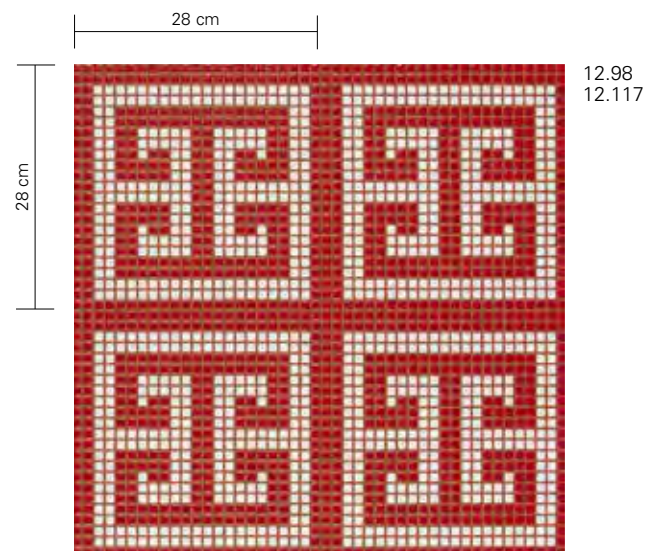

Unità d'ordine / order unit / unité de commande / bestelleinheit / unidad de pedido: 1,29 m²/sqm (13.88 SF)
Montato su carta / paper face mounted / collée sur papier / vorderseitig papiergeklebt / montado sobre papel

KEY WHITE RED
Fillgel plus 4405 ocra bruna