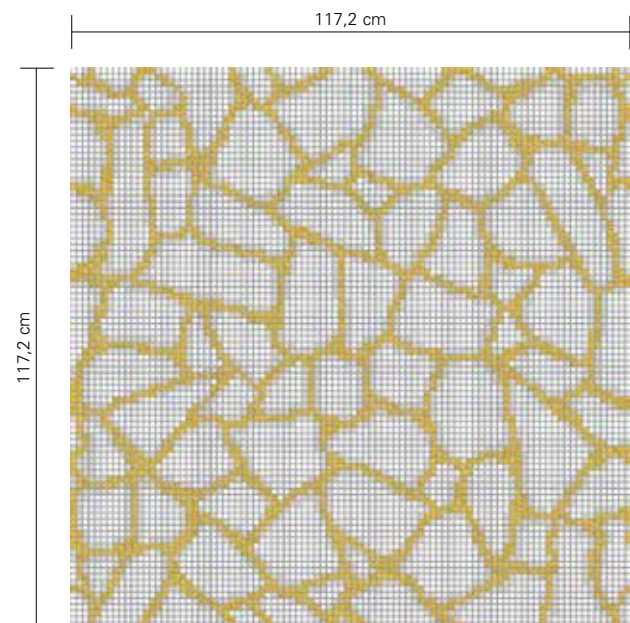

Unità d'ordine / order unit / unité de commande / bestelleinheit / unidad de pedido: 1,37 m²/sqm (14.74 SF)
Montato su carta / paper face mounted / collée sur papier / vorderseitig papiergeklebt / montado sobre papel

design GREG NATALE

OPUS ROMANO 12 12 x 12 mm