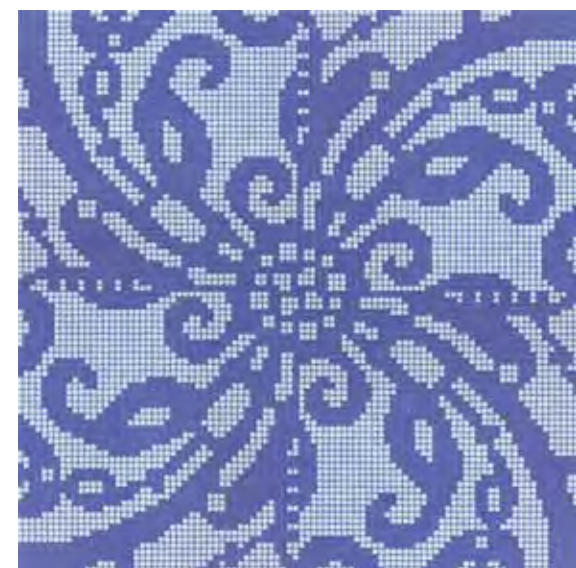

12.112
12.74

EMBROIDERY BLUE
Fillgel plus 7702 blu cobalto