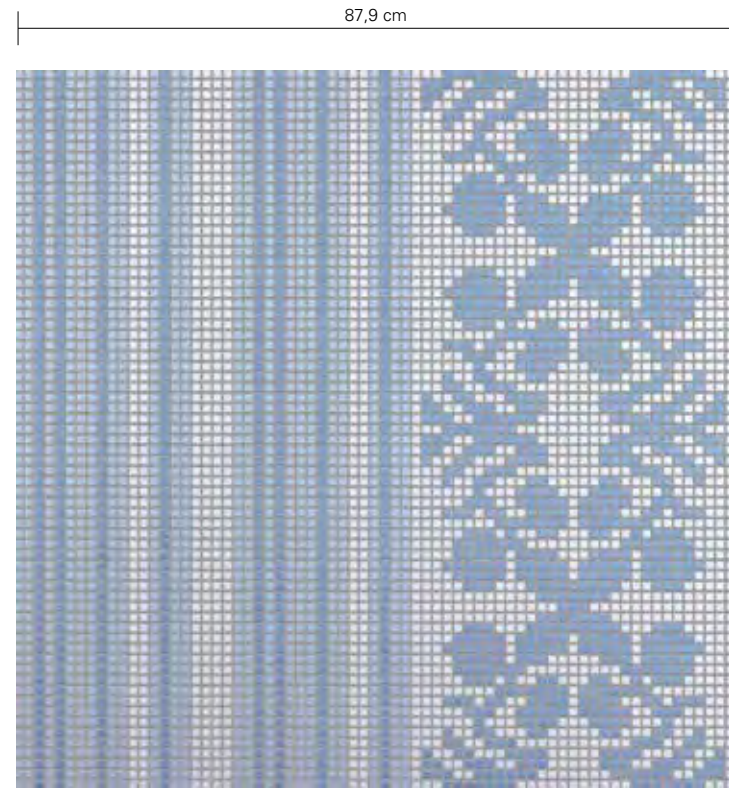

Unità d'ordine / order unit / unité de commande / bestelleinheit / unidad de pedido: 0,77 m²/sqm (8.29 SF)
Montato su carta / paper face mounted / collée sur papier / vorderseitig papiergeklebt / montado sobre papel

design MARCEL WANDERS

OPUS ROMANO 12 12 x 12 mm

12.01
12.72
12.112