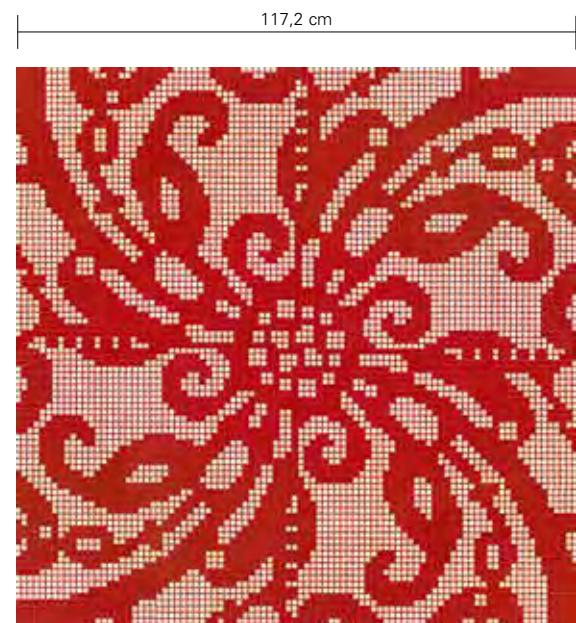

Unità d'ordine / order unit / unité de commande / bestelleinheit / unidad de pedido: 1,37 m²/sqm (14.74 SF)
Montato su carta / paper face mounted / collée sur papier / vorderseitig papiergelebt / montado sobre papel

design MARCEL WANDERS

OPUS ROMANO 12 12 x 12 mm

12.01
12.117

EMBROIDERY RED
Fillgel plus 9901 rosso oriente