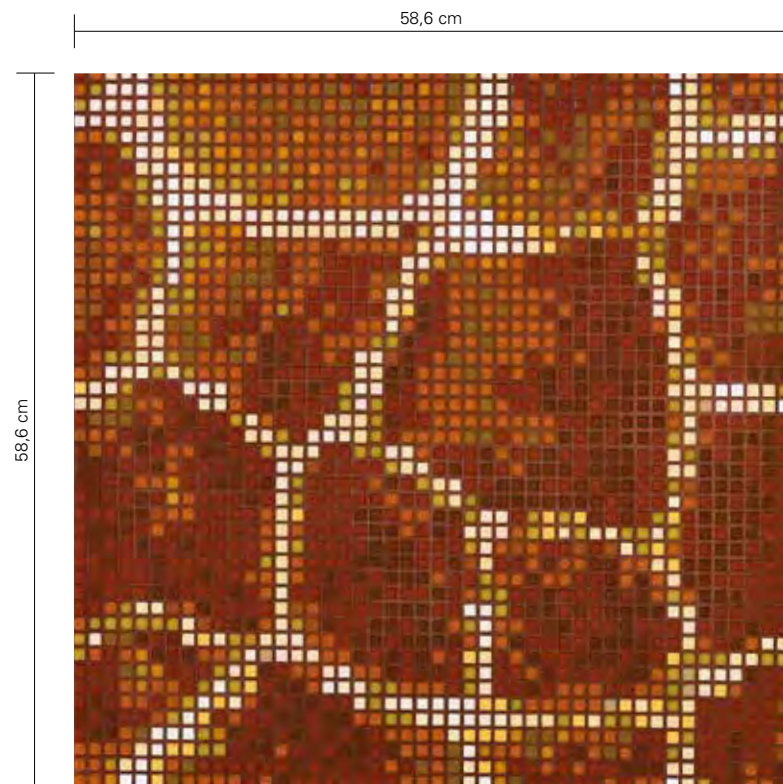

Unità d'ordine / order unit / unité de commande / bestelleinheit / unidad de pedido: 1,37 m²/sqm (14.74 SF)
Montato su carta / paper face mounted / collée sur papier / vorderseitig papiergeklebt / montado sobre papel

OPUS ROMANO 12 12 x 12 mm

12.22
12.27
12.30
12.32
12.34
12.36
12.40
12.103

GIRAFFA
Fillgel plus 4405 ocra bruna