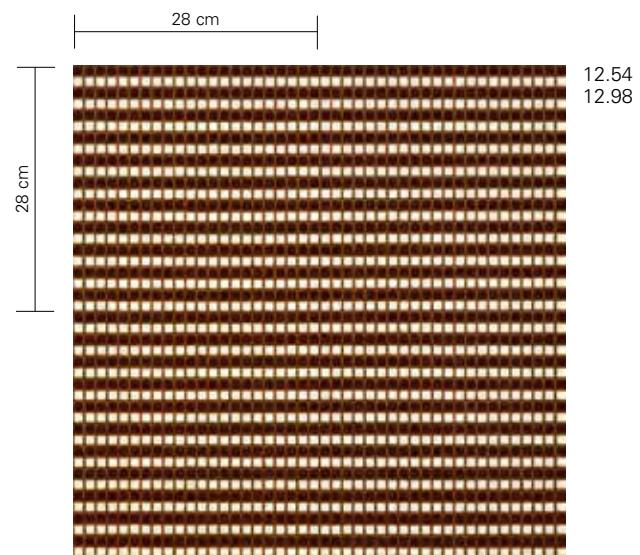

Unità d'ordine / order unit / unité de commande / bestelleinheit / unidad de pedido: 1,17 m²/sqm (12.59 SF)
Montato su carta / paper face mounted / collée sur papier / vorderseitig papiergeklebt / montado sobre papel

BASIC BROWN

Fillgel plus 4407 marrone avana