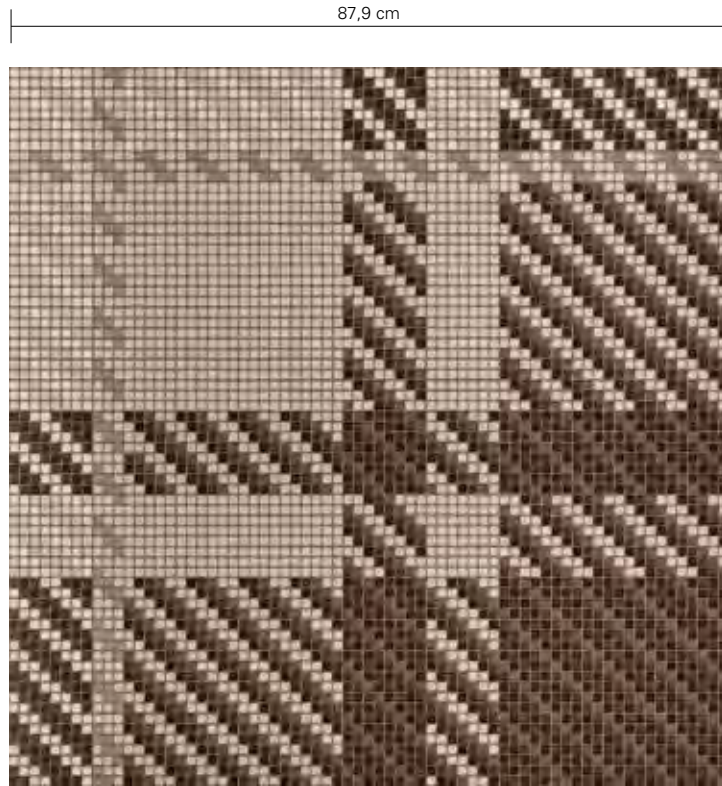

Unità d'ordine / order unit / unité de commande / bestelleinheit / unidad de pedido: 0,77 m²/sqm (8.29 SF)
Montato su carta / paper face mounted / collée sur papier / vorderseitig papiergeklebt / montado sobre papel

OPUS ROMANO 12 12 x 12 mm design FERRUCCIO LAVIANI

12.02
12.133
12.128M
12.130M
12.131M
12.133M

PHILIP BEIGE
Fillgel plus 3306 grigio tortora