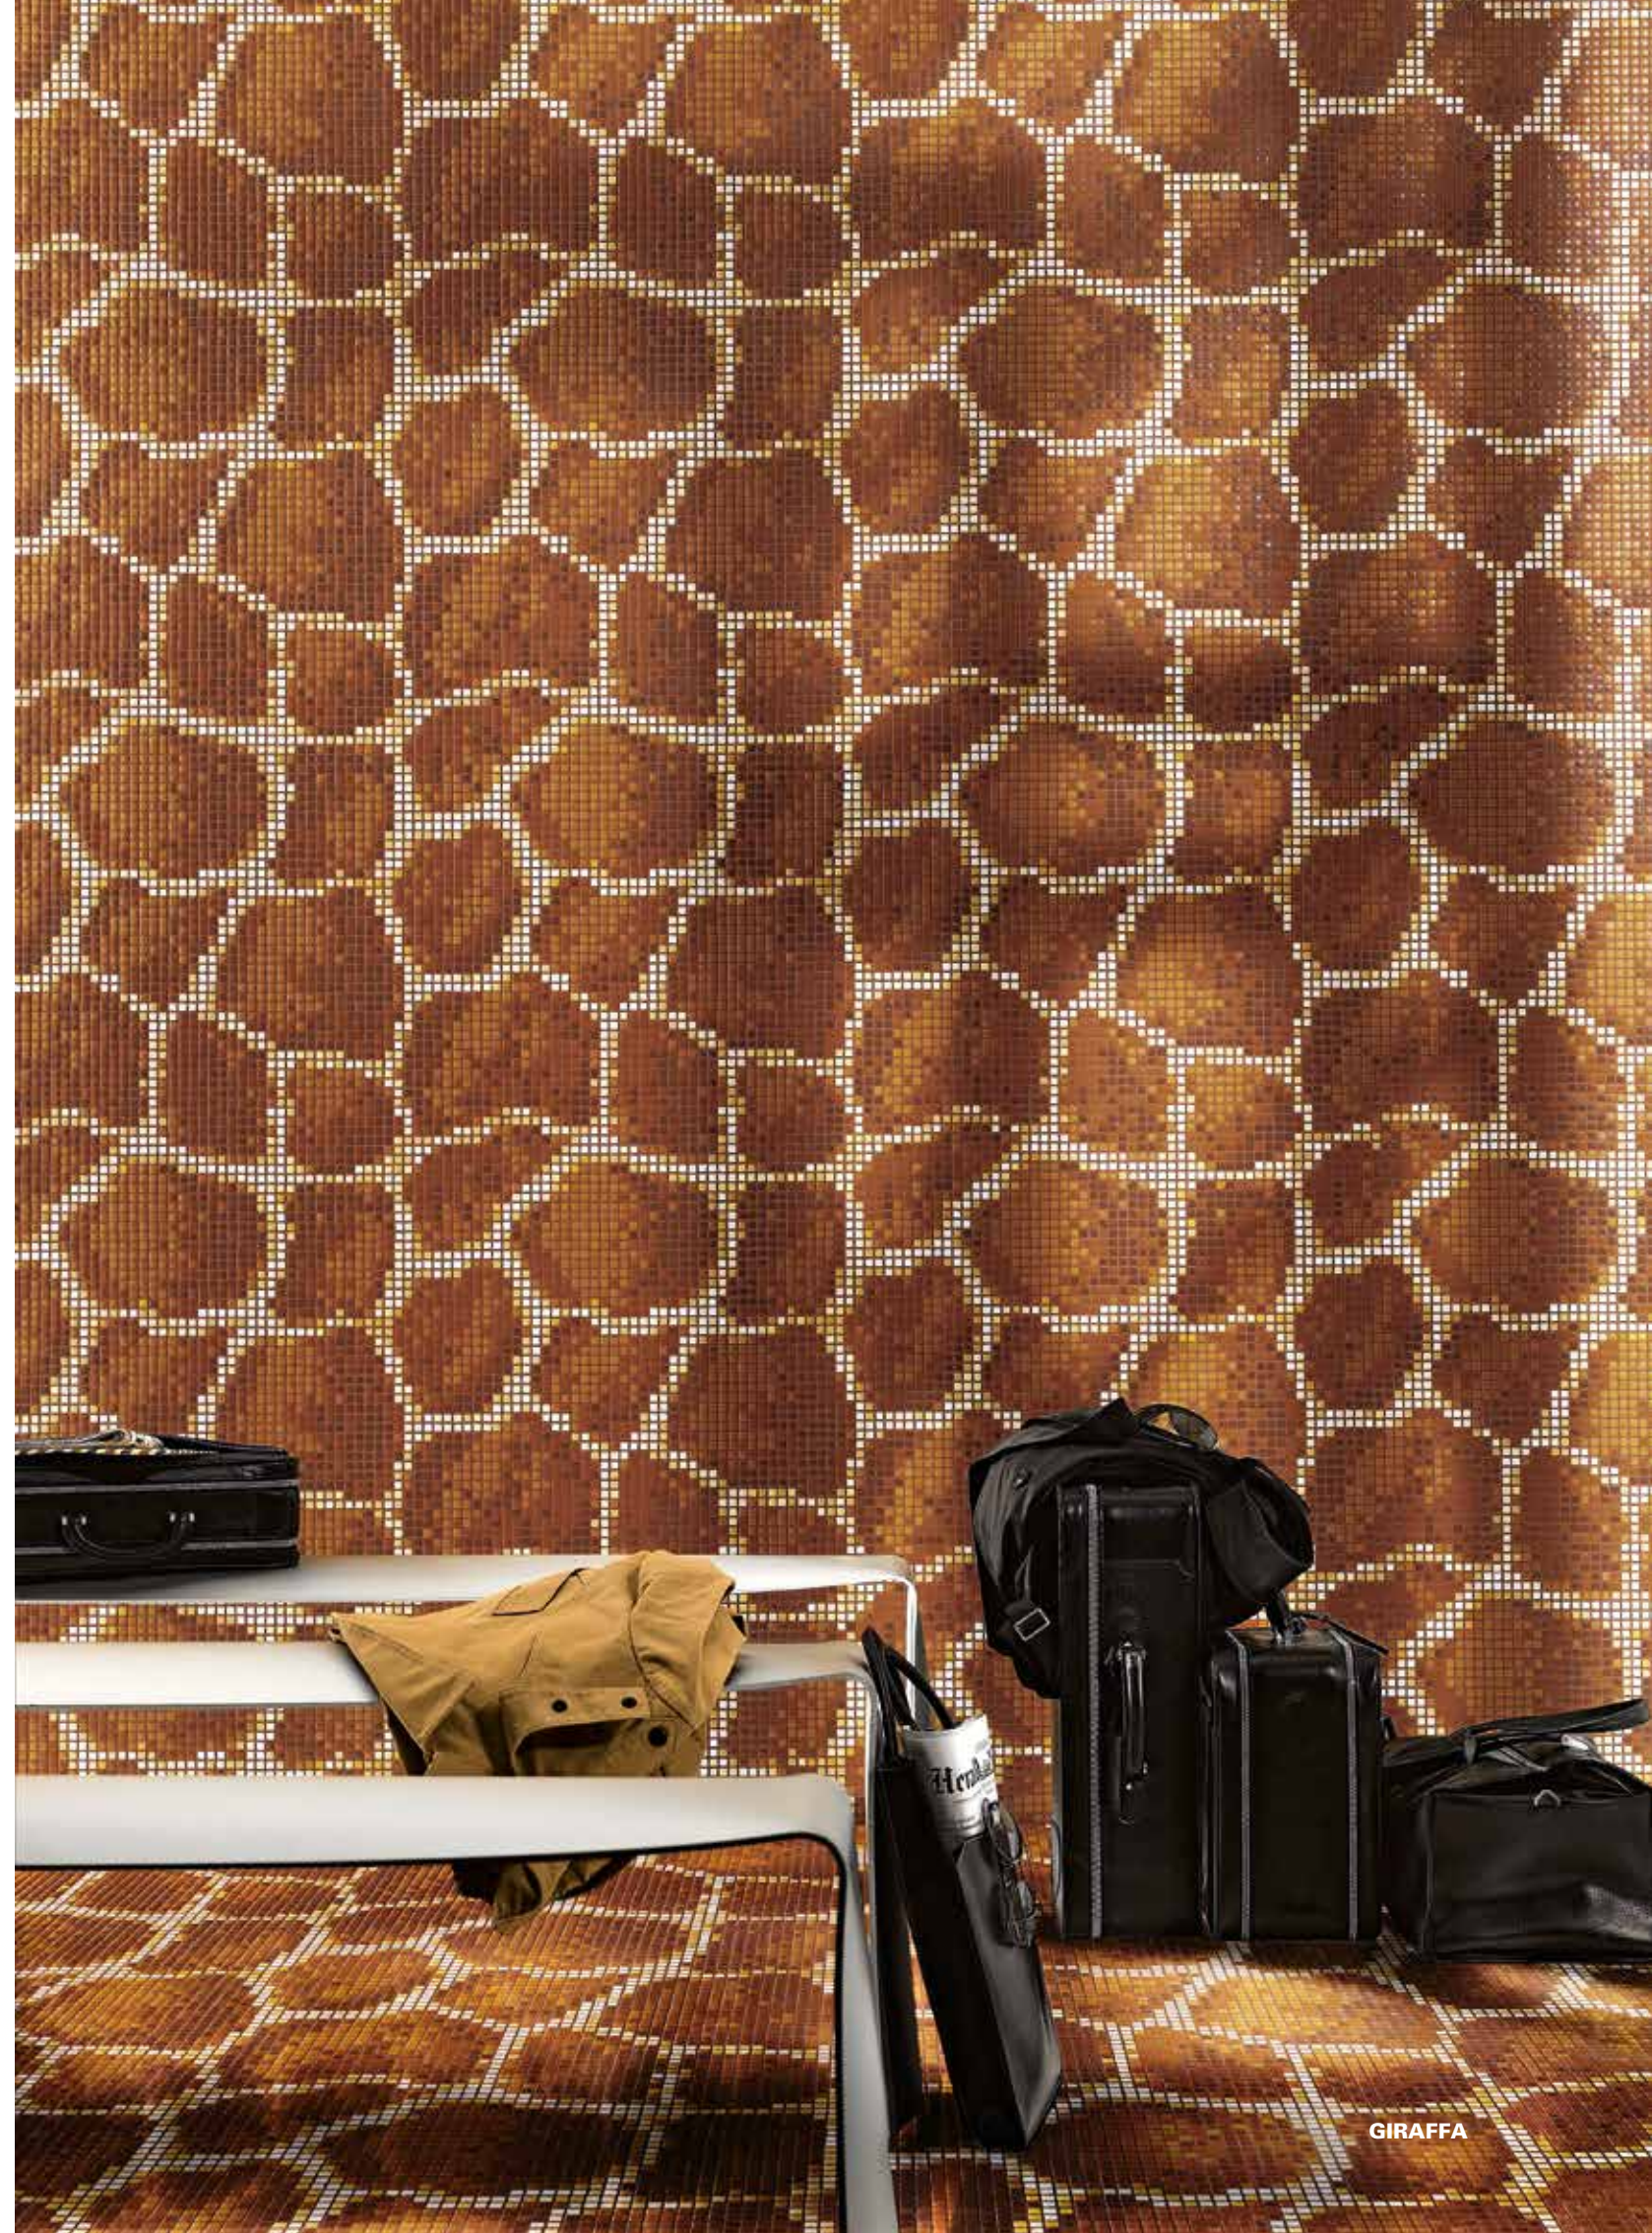

Unità d'ordine / order unit / unité de commande / bestelleinheit / unidad de pedido: 1,37 m²/sqm (14.74 SF)
Montato su carta / paper face mounted / collée sur papier / vorderseitig papiergeklebt / montado sobre papel

OPUS ROMANO 12 12 x 12 mm

12.22
12.27
12.30
12.32
12.34
12.36
12.40
12.103