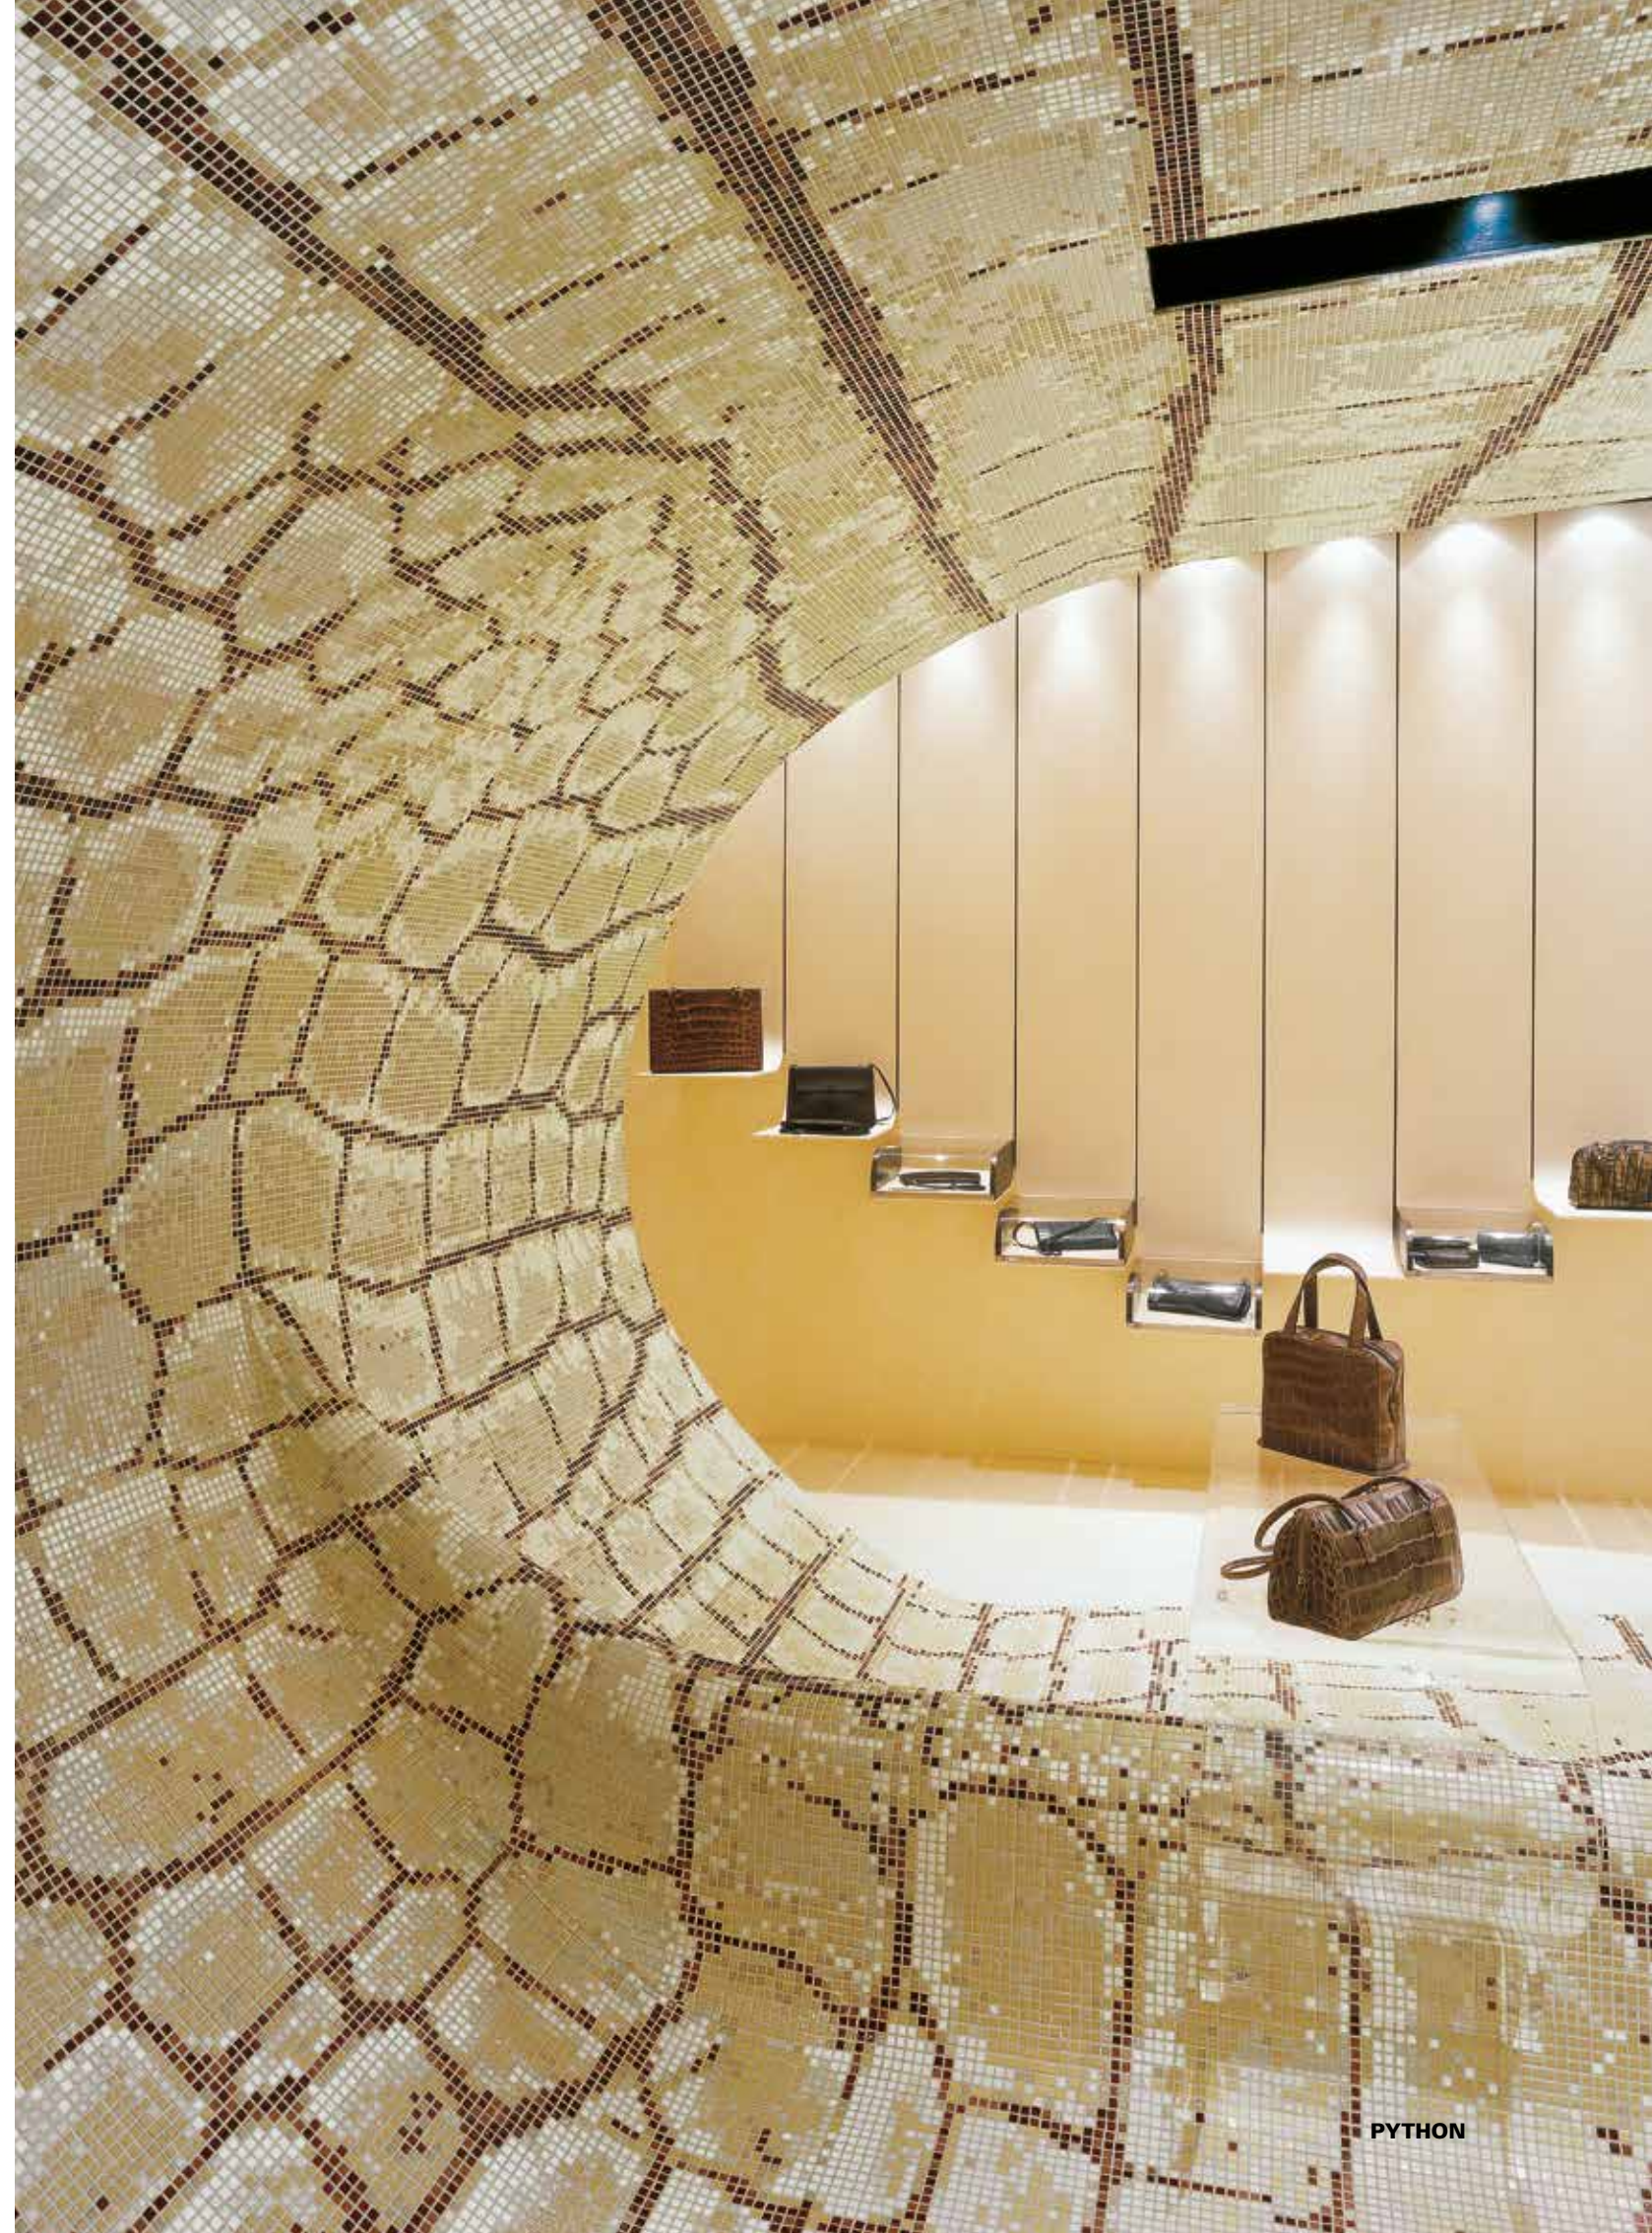

Unità d'ordine / order unit / unité de commande / bestelleinheit / unidad de pedido: 1,37 m²/sqm (14.74 SF)
Montato su carta / paper face mounted / collée sur papier / vorderseitig papiergeklebt / montado sobre papel

OPUS ROMANO 12 12 x 12 mm design FABIO NOVEMBRE

117,2 cm

12.01
12.22
12.27
12.36
12.54
12.98
12.103

PYTHON
Fillgel plus 4407 marrone avana

PYTHON