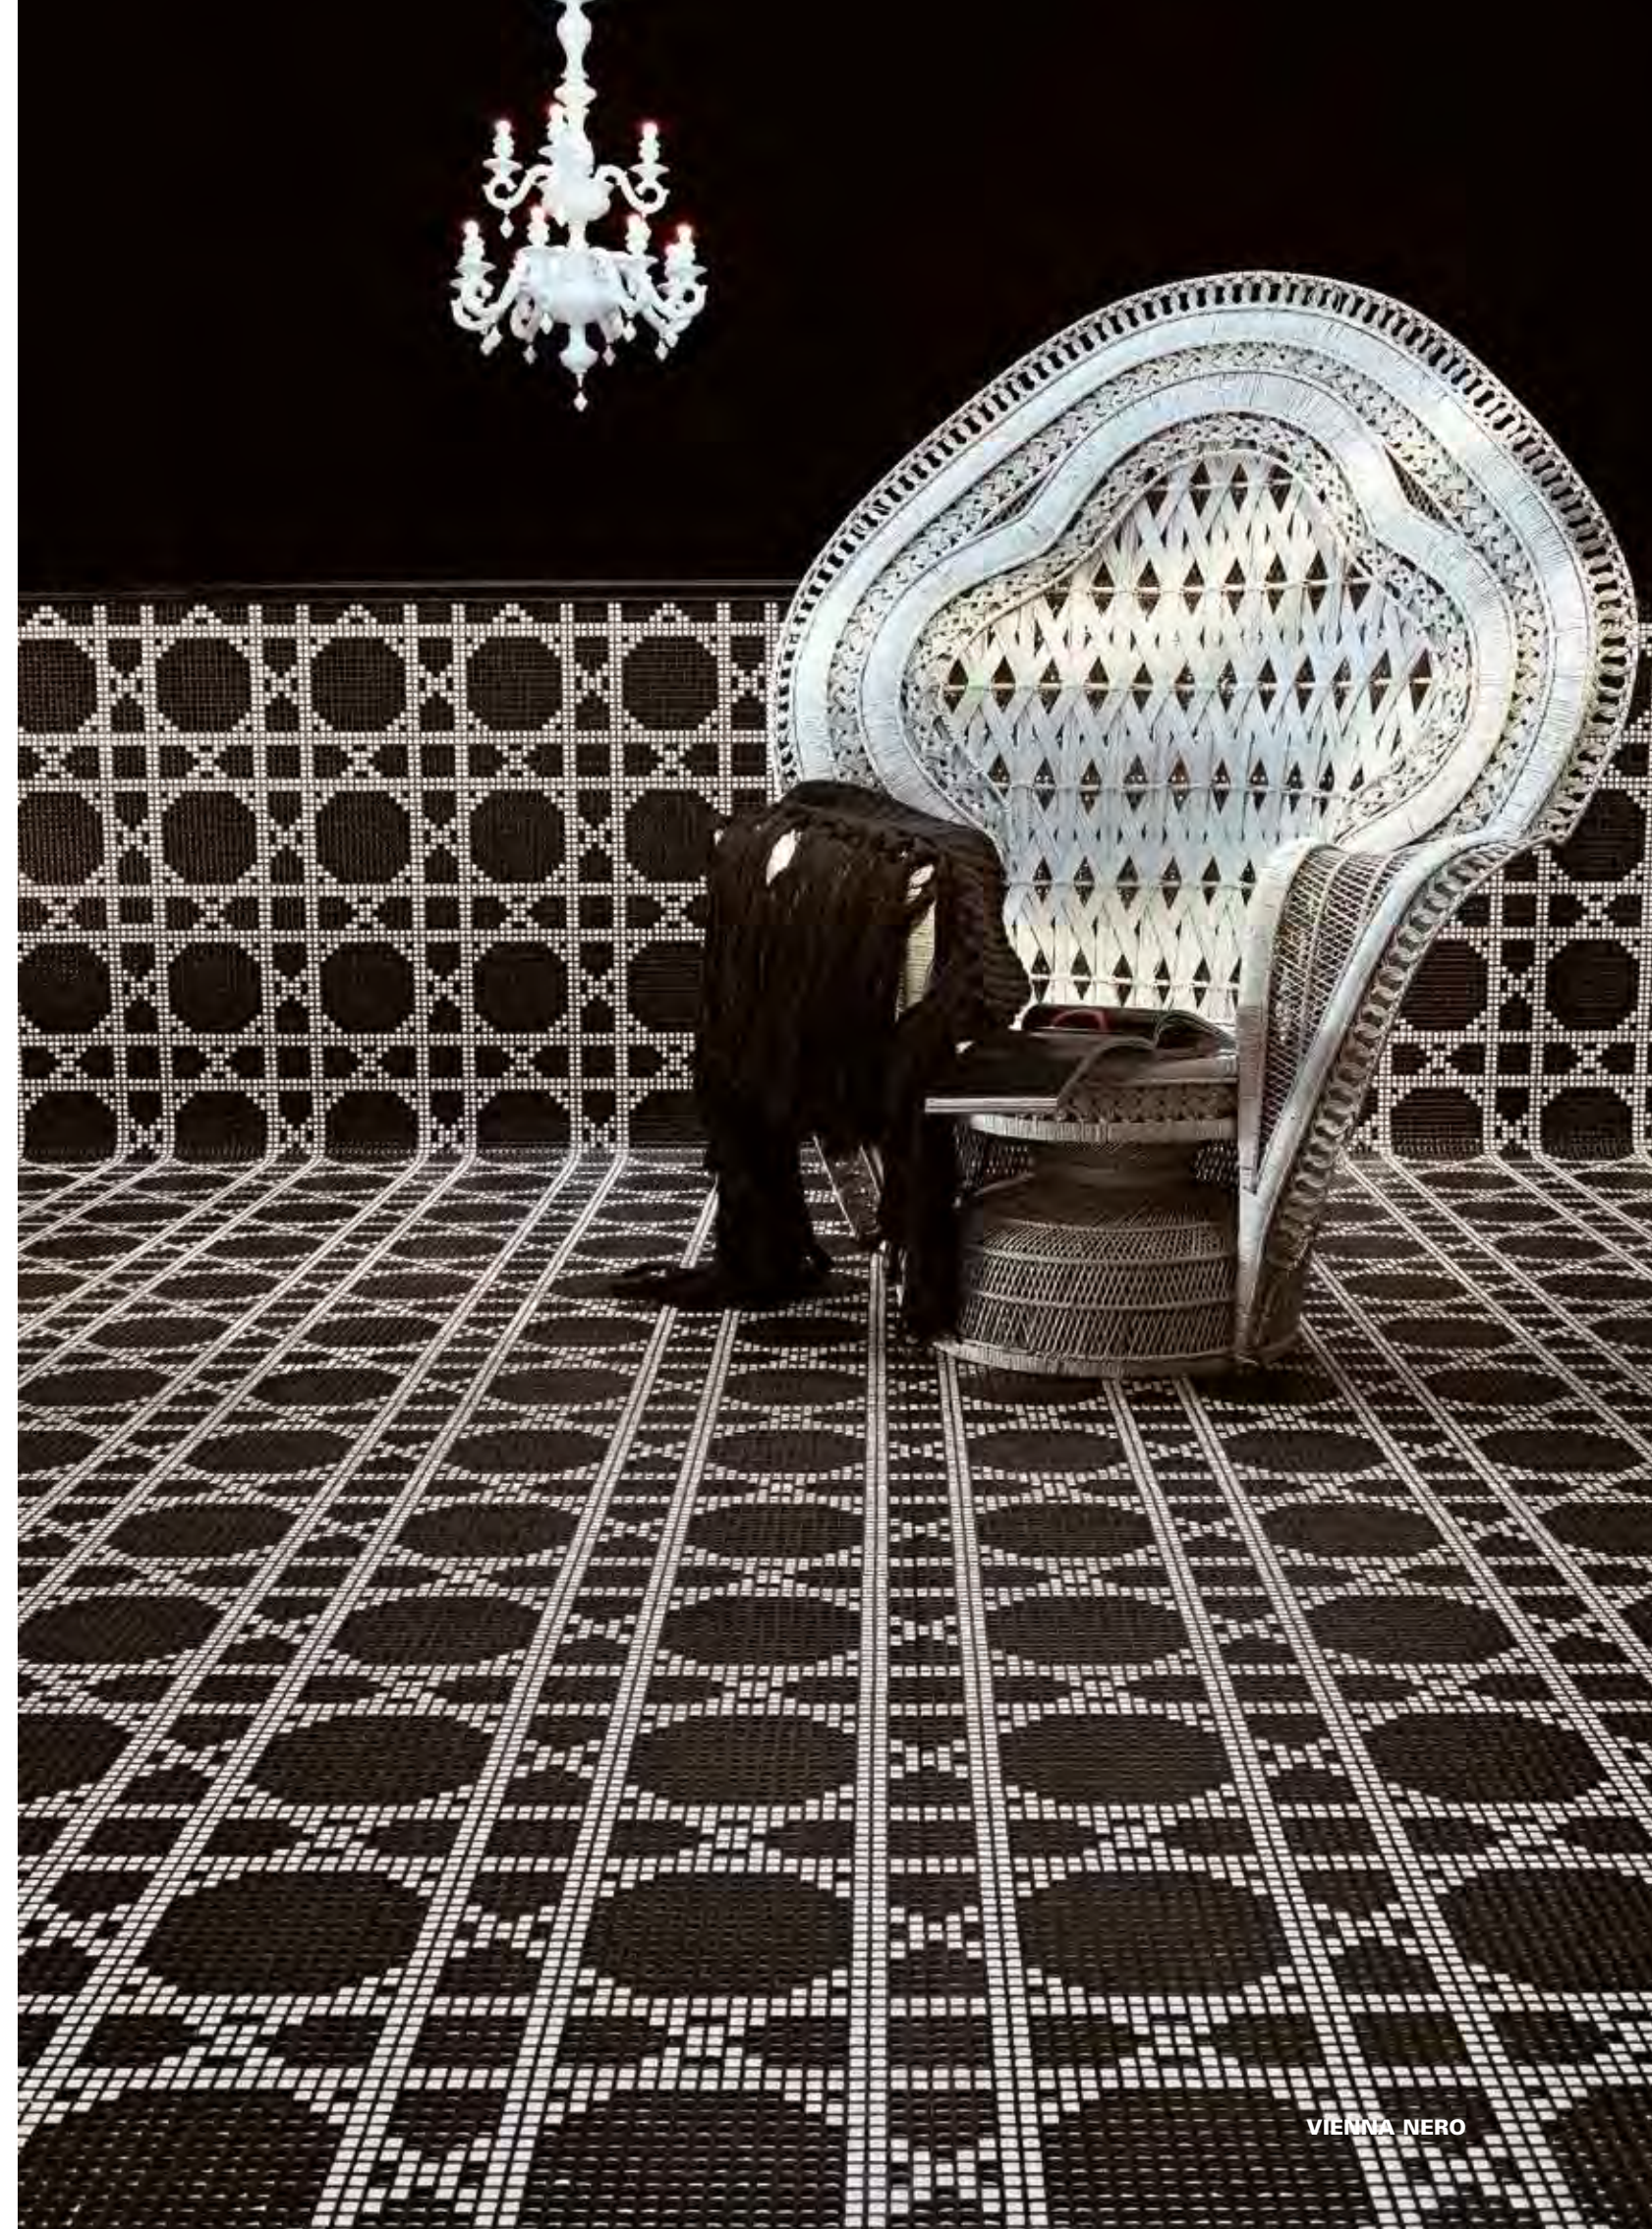

VIENNA NERO