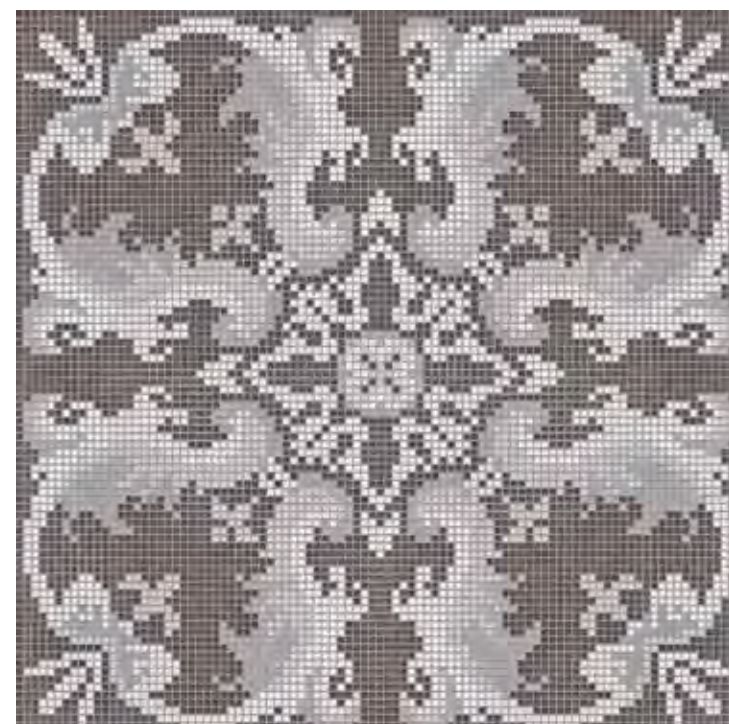

design CARLO DAL BIANCO

OPUS ROMANO 12 12 x 12 mm

12.01
12.75
12.77
12.113

OLIMPIA BLUE

Fillgel plus 7702 blu cobalto

12.01
12.02
12.04
12.05

OLIMPIA DARK GREY

Fillgel plus 3305 grigio piombo