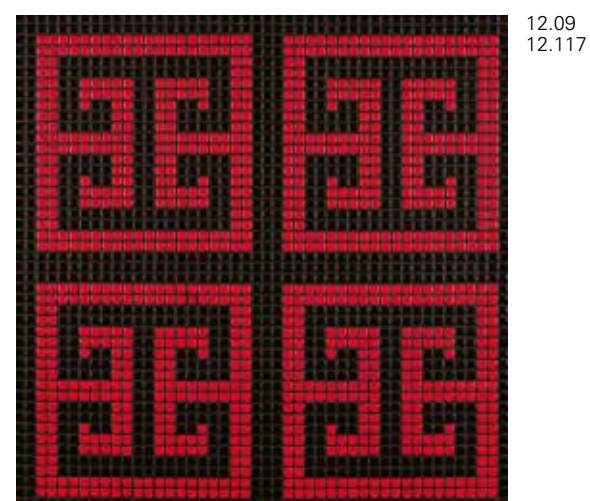

KEY RED
Fillgel plus 2201 nero ebano

OPUS ROMANO 12 12 x 12 mm