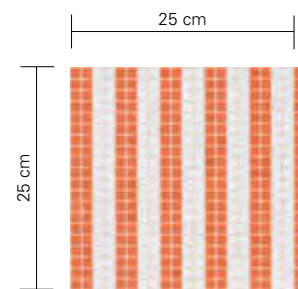

Unità d'ordine / order unit / unité de commande / bestelleinheit / unidad de pedido: 0,90 m²/sqm (9.68 SF)
Montato su carta / paper face mounted / collée sur papier / vorderseitig papiergeklebt / montado sobre papel

design INDIA MAHDAVI

12.01
12.16

PINSTRIPES PINK

Fillgel plus 6601 rosa perla

OPUS ROMANO 12 12 x 12 mm