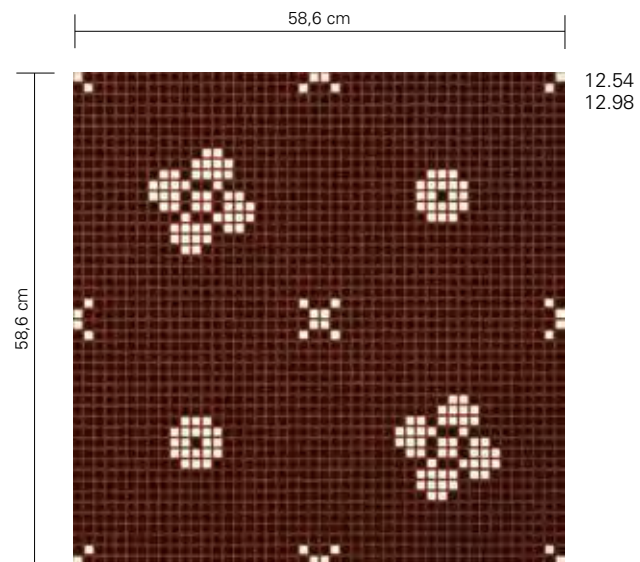

Unità d'ordine / order unit / unité de commande / bestelleinheit / unidad de pedido: 1,37 m²/sqm (14.74 SF)
Montato su carta / paper face mounted / collée sur papier / vorderseitig papiergeklebt / montado sobre papel

CATINA MARRONE
Fillgel plus 4407 marrone avana