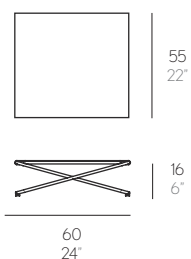

diabla

VALENTINA MESA Alejandra Gandía-Blasco Lloret

MESA

Estructura de hierro zincado termolacado.

TABLE

Thermo-lacquered zinc-iron frame.

PESO. WEIGHT. GEWICHT. PESO. POIDS
7 Kg / 15,4 lbs

VOLUMEN. VOLUME. VOLUMEN. VOLUME.
VOLUME
0,13 m³ / 4,59 ft³